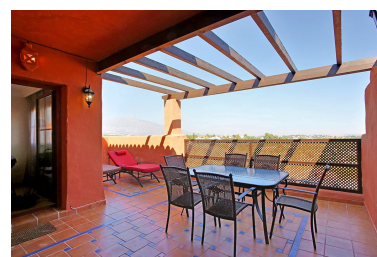

Plazas: por petición

Día de la impresión : 16th
Enero 2025

Descripción:El ático tiene tres habitaciones dobles, una de las cuales se encuentra en el piso superior y una terraza privada con vistas a la piscina. La cocina es espaciosa y está totalmente equipada con electrodomésticos Siemens y amplio espacio para una mesa de comedor y también un área de servicio independiente. Hay una serie de piscinas en todo el complejo, incluida una piscina cubierta con gimnasio y pista de pádel. La propiedad se vende con dos plazas de aparcamiento subterráneo y un trastero.

Destacado:

Piscina, Aire acondicionado, Vistas al mar, Vistas a la montaña, Ascensor, None, Jardín privado, Seguridad 24H, Plazas