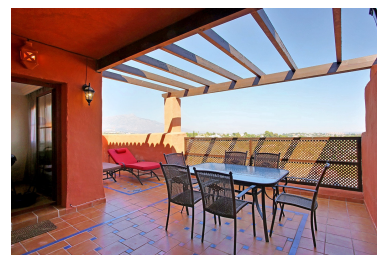

Plazas: por petición

Día de la impresión : 3rd
Mayo 2026

Descripción:El ático tiene tres habitaciones dobles, una de las cuales se encuentra en el piso superior y una terraza privada con vistas a la piscina. La cocina es espaciosa y está totalmente equipada con electrodomésticos Siemens y amplio espacio para una mesa de comedor y también un área de servicio independiente. Hay una serie de piscinas en todo el complejo, incluida una piscina cubierta con gimnasio y pista de pádel. La propiedad se vende con dos plazas de aparcamiento subterráneo y un trastero.

Destacado:

Piscina, Aire acondicionado, Vistas al mar, Vistas a la montaña, Ascensor, None, Jardín privado, Seguridad 24H, Plazas