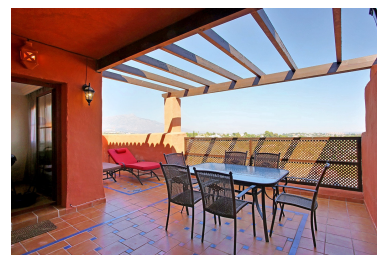

Plazas: por petición

Día de la impresión : 25th
Septiembre 2024

Descripción:El ático tiene tres habitaciones dobles, una de las cuales se encuentra en el piso superior y una terraza privada con vistas a la piscina. La cocina es espaciosa y está totalmente equipada con electrodomésticos Siemens y amplio espacio para una mesa de comedor y también un área de servicio independiente. Hay una serie de piscinas en todo el complejo, incluida una piscina cubierta con gimnasio y pista de pádel. La propiedad se vende con dos plazas de aparcamiento subterráneo y un trastero.

Destacado:

Piscina, Aire acondicionado, Vistas al mar, Vistas a la montaña, Ascensor, None, Jardín privado, Seguridad 24H, Plazas