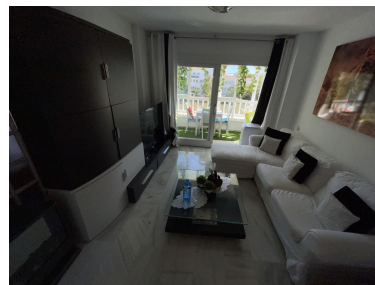

Apartamento en Nueva Andalucía

Referencia: R3336439

Dormitorios: 2

Baños: 1

M<sup>2</sup>: 80

Precio: 250.000 €

Estado: Venta

Tipo de propiedad:  
Apartamento

Plazas: por petición

Día de la impresión : 1st  
Octubre 2024

---

Descripción: Apartamento Planta Media, Nueva Andalucía, Costa del Sol. 2 Dormitorios, 1 Baño, Construidos 80 m<sup>2</sup>, Terraza 8 m<sup>2</sup>. Setting : Área Comercial, Cerca de Golf, Cerca de Puerto. Orientation : Este. Condition : Excelente, Reformado Recientemente. Pool : Comunitaria. Climate Control : Chimenea. Views : Montaña, Piscina, Urbanas. Features : Ascensor, Armarios Empotrados, Cerca de Transporte, Terraza Privada. Furniture : Amueblada. Kitchen : Equipada. Garden : Comunitario. Security : Recinto Cerrado. Category : Ganga.