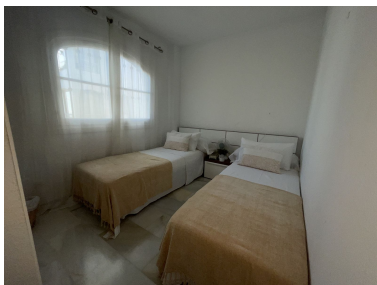

Apartamento en Nueva Andalucía

Referencia: R3336439

Dormitorios: 2

Baños: 1

M²: 80

Precio: 250.000 €

Estado: Venta

Tipo de propiedad:
Apartamento

Plazas: por petición

Día de la impresión : 27th
Enero 2025

Descripción: Apartamento Planta Media, Nueva Andalucía, Costa del Sol. 2 Dormitorios, 1 Baño, Construidos 80 m², Terraza 8 m². Setting : Área Comercial, Cerca de Golf, Cerca de Puerto. Orientation : Este. Condition : Excelente, Reformado Recientemente. Pool : Comunitaria. Climate Control : Chimenea. Views : Montaña, Piscina, Urbanas. Features : Ascensor, Armarios Empotrados, Cerca de Transporte, Terraza Privada. Furniture : Amueblada. Kitchen : Equipada. Garden : Comunitario. Security : Recinto Cerrado. Category : Ganga.