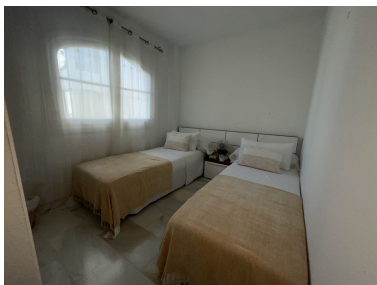

Apartamento en Nueva Andalucía

Referencia: R3336439

Dormitorios: 2

Baños: 1

M<sup>2</sup>: 80

Precio: 250.000 €

Estado: Venta

Tipo de propiedad:  
Apartamento

Plazas: por petición

Día de la impresión : 1st  
Octubre 2024

---

Descripción: Apartamento Planta Media, Nueva Andalucía, Costa del Sol. 2 Dormitorios, 1 Baño, Construidos 80 m<sup>2</sup>, Terraza 8 m<sup>2</sup>. Setting : Área Comercial, Cerca de Golf, Cerca de Puerto. Orientation : Este. Condition : Excelente, Reformado Recientemente. Pool : Comunitaria. Climate Control : Chimenea. Views : Montaña, Piscina, Urbanas. Features : Ascensor, Armarios Empotrados, Cerca de Transporte, Terraza Privada. Furniture : Amueblada. Kitchen : Equipada. Garden : Comunitario. Security : Recinto Cerrado. Category : Ganga.