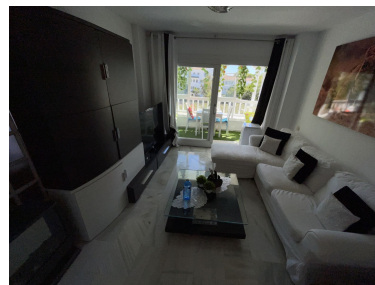

Apartamento en Nueva Andalucía

Referencia: R3336439

Dormitorios: 2

Baños: 1

M²: 80

Precio: 250.000 €

Estado: Venta

Tipo de propiedad:
Apartamento

Plazas: por petición

Día de la impresión : 27th
Enero 2025

Descripción: Apartamento Planta Media, Nueva Andalucía, Costa del Sol. 2 Dormitorios, 1 Baño, Construidos 80 m², Terraza 8 m². Setting : Área Comercial, Cerca de Golf, Cerca de Puerto. Orientation : Este. Condition : Excelente, Reformado Recientemente. Pool : Comunitaria. Climate Control : Chimenea. Views : Montaña, Piscina, Urbanas. Features : Ascensor, Armarios Empotrados, Cerca de Transporte, Terraza Privada. Furniture : Amueblada. Kitchen : Equipada. Garden : Comunitario. Security : Recinto Cerrado. Category : Ganga.