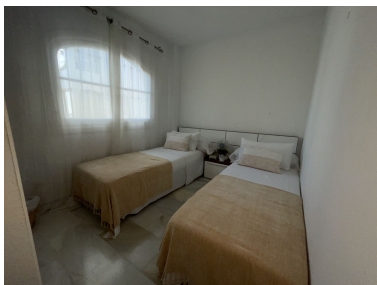

Apartamento en Nueva Andalucía

Referencia: R3336439

Dormitorios: 2

Baños: 1

M²: 80

Precio: 250.000 €

Estado: Venta

Tipo de propiedad:
Apartamento

Plazas: por petición

Día de la impresión : 5th
Noviembre 2024

Descripción: Apartamento Planta Media, Nueva Andalucía, Costa del Sol. 2 Dormitorios, 1 Baño, Construidos 80 m², Terraza 8 m². Setting : Área Comercial, Cerca de Golf, Cerca de Puerto. Orientation : Este. Condition : Excelente, Reformado Recientemente. Pool : Comunitaria. Climate Control : Chimenea. Views : Montaña, Piscina, Urbanas. Features : Ascensor, Armarios Empotrados, Cerca de Transporte, Terraza Privada. Furniture : Amueblada. Kitchen : Equipada. Garden : Comunitario. Security : Recinto Cerrado. Category : Ganga.