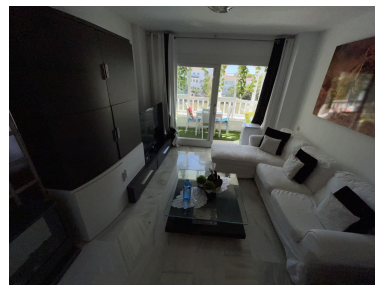

Apartamento en Nueva Andalucía

Referencia: R3336439

Dormitorios: 2

Baños: 1

M²: 80

Precio: 250.000 €

Estado: Venta

Tipo de propiedad:
Apartamento

Plazas: por petición

Día de la impresión : 5th
Noviembre 2024

Descripción: Apartamento Planta Media, Nueva Andalucía, Costa del Sol. 2 Dormitorios, 1 Baño, Construidos 80 m², Terraza 8 m². Setting : Área Comercial, Cerca de Golf, Cerca de Puerto. Orientation : Este. Condition : Excelente, Reformado Recientemente. Pool : Comunitaria. Climate Control : Chimenea. Views : Montaña, Piscina, Urbanas. Features : Ascensor, Armarios Empotrados, Cerca de Transporte, Terraza Privada. Furniture : Amueblada. Kitchen : Equipada. Garden : Comunitario. Security : Recinto Cerrado. Category : Ganga.