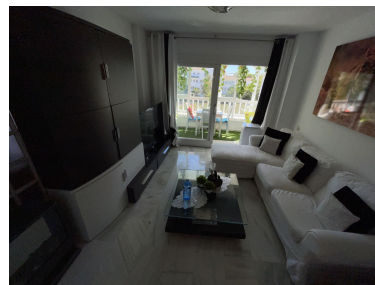

Apartamento en Nueva Andalucía

Referencia: R3336439

Dormitorios: 2

Baños: 1

M²: 80

Precio: 250.000 €

Estado: Venta

Tipo de propiedad:
Apartamento

Plazas: por petición

Día de la impresión : 7th
Mayo 2026

Descripción: Apartamento Planta Media, Nueva Andalucía, Costa del Sol. 2 Dormitorios, 1 Baño, Construidos 80 m², Terraza 8 m². Setting : Área Comercial, Cerca de Golf, Cerca de Puerto. Orientation : Este. Condition : Excelente, Reformado Recientemente. Pool : Comunitaria. Climate Control : Chimenea. Views : Montaña, Piscina, Urbanas. Features : Ascensor, Armarios Empotrados, Cerca de Transporte, Terraza Privada. Furniture : Amueblada. Kitchen : Equipada. Garden : Comunitario. Security : Recinto Cerrado. Category : Ganga.