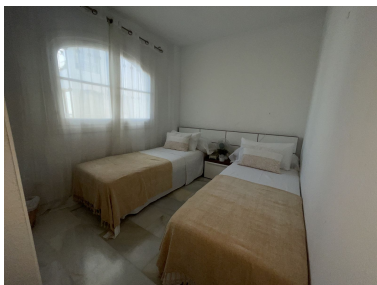

Apartamento en Nueva Andalucía

Referencia: R3336439

Dormitorios: 2

Baños: 1

M²: 80

Precio: 250.000 €

Estado: Venta

Tipo de propiedad:
Apartamento

Plazas: por petición

Día de la impresión : 7th
Mayo 2026

Descripción: Apartamento Planta Media, Nueva Andalucía, Costa del Sol. 2 Dormitorios, 1 Baño, Construidos 80 m², Terraza 8 m². Setting : Área Comercial, Cerca de Golf, Cerca de Puerto. Orientation : Este. Condition : Excelente, Reformado Recientemente. Pool : Comunitaria. Climate Control : Chimenea. Views : Montaña, Piscina, Urbanas. Features : Ascensor, Armarios Empotrados, Cerca de Transporte, Terraza Privada. Furniture : Amueblada. Kitchen : Equipada. Garden : Comunitario. Security : Recinto Cerrado. Category : Ganga.