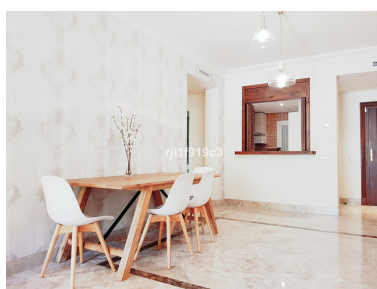

Plazas: por petición

Día de la impresión : 1st
Mayo 2026

Descripción:Esta fantástico apartamento esta situado en un entorno natural único, lleno de espectaculares jardines tropicales de más de 13.000 m², piscina y un pequeño lago. Tiene una bonita cubierta terraza y amplios jardines que te permitirán disfrutar de un lugar único en Marbella. Con calidades excepcionales que harán de su nuevo hogar, un lugar único y exclusivo. Con una arquitectura típicamente mediterránea, diseñada por un reconocido grupo de arquitectos, combina perfectamente un paisaje impregnado de sol, rodeado de jardines y palmeras, en pleno Valle del Golf, junto a los famosos campos de golf de Los Naranjos, Aloha y las Brisas, a tan solo 5 minutos de Puerto Banús. Ofrece una cocina totalmente amueblada con todos los electrodomesticos, suelo de marmol en toda la vivienda, Aire Acondicionado frio y calor, plaza de garaje y trastero. Seguridad 24h.