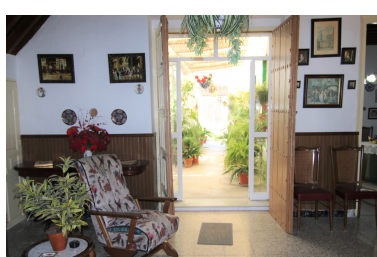

Plazas: por petición

Día de la impresión : 6th
Marzo 2025

Descripción:Espectacular casa centrica en calle Albaicin (Centro de Coin) con jardin . La propiedad consiste 6 habitaciones y un baño (con facilidad de hacer el segundo baño) la propiedad si necesita reforma pero lista para entrar a vivir. La goya de esta casa es su grandioso jardin , la casa en general tiene muchisimo potencial con una inversion.