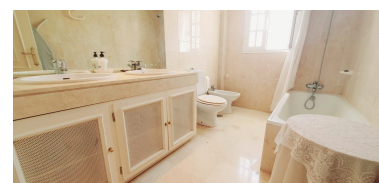

Casa en Aloha

Referencia: R3382078

Dormitorios: 3

Baños: 3

M²: 200

Precio: 650.000 €

Estado: Venta

Tipo de propiedad: Casa

Plazas: por petición

Día de la impresión : 13th
Noviembre 2024

Descripción: Casa adosada de carácter ubicada en el corazón del atractivo Aloha Pueblo. Orientación suroeste con vistas a las montañas y al mar. Balcones en la mayoría de las habitaciones con vistas. Cocina Amueblada, Gran Salón con chimenea, 3 Dormitorios todos en suite. Aparcamiento privado para residentes. *El garaje privado se puede comprar por separado ALOHA PUEBLO se encuentra en el corazón del Valle del Golf de Marbella con 4 campos de golf de prestigio, justo detrás del famoso Puerto Banús de Marbella. Aloha Pueblo se encuentra en una ubicación privilegiada con vistas a Aloha Golf, Las Brisas Golf, Los Naranjos Golf y La Quinta Golf, dos de los cuales han sido sede de muchos campeonatos de golf del Tour Europeo. Aloha Pueblo consta de 188 unidades residenciales. Con su encanto, no verás uno igual al otro, esta es una pieza única de arte arquitectónico. Tienen muchos lugares donde puedes encontrar abogados internacionales, empresas constructoras, agentes inmobiliarios, peluqueros y más. Para atender a residentes, trabajadores y turistas, existen tres bares/restaurantes donde podrá encontrar deliciosos desayunos, almuerzos y cenas, así como concursos, música en vivo y pantallas deportivas, gimnasio y clases varias. Los habitantes de Aloha Pueblo son muy cosmopolitas, de todas las nacionalidades, y tienen un muy buen ambiente general que acoge también a los turistas. Aquí encontrarás calidad de vida. Construido entre 1985 y 1989, Aloha Pueblo se asemeja a un pueblo andaluz con plazas y plazas, muchas fuentes y plantas con nombres de plazas famosas de diferentes ciudades andaluzas. Aloha Pueblo ha ganado numerosos premios por su arquitectura pionera adelantada a su tiempo.