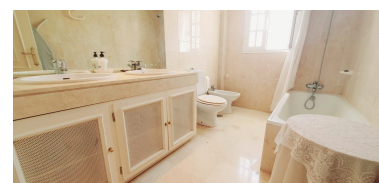

Casa en Aloha

Referencia: R3382078

Dormitorios: 3

Baños: 3

M²: 200

Precio: 650.000 €

Estado: Venta

Tipo de propiedad: Casa

Plazas: por petición

Día de la impresión : 15th
Enero 2025

Descripción: Casa adosada de carácter ubicada en el corazón del atractivo Aloha Pueblo. Orientación suroeste con vistas a las montañas y al mar. Balcones en la mayoría de las habitaciones con vistas. Cocina Amueblada, Gran Salón con chimenea, 3 Dormitorios todos en suite. Aparcamiento privado para residentes. *El garaje privado se puede comprar por separado ALOHA PUEBLO se encuentra en el corazón del Valle del Golf de Marbella con 4 campos de golf de prestigio, justo detrás del famoso Puerto Banús de Marbella. Aloha Pueblo se encuentra en una ubicación privilegiada con vistas a Aloha Golf, Las Brisas Golf, Los Naranjos Golf y La Quinta Golf, dos de los cuales han sido sede de muchos campeonatos de golf del Tour Europeo. Aloha Pueblo consta de 188 unidades residenciales. Con su encanto, no verás uno igual al otro, esta es una pieza única de arte arquitectónico. Tienen muchos lugares donde puedes encontrar abogados internacionales, empresas constructoras, agentes inmobiliarios, peluqueros y más. Para atender a residentes, trabajadores y turistas, existen tres bares/restaurantes donde podrá encontrar deliciosos desayunos, almuerzos y cenas, así como concursos, música en vivo y pantallas deportivas, gimnasio y clases varias. Los habitantes de Aloha Pueblo son muy cosmopolitas, de todas las nacionalidades, y tienen un muy buen ambiente general que acoge también a los turistas. Aquí encontrarás calidad de vida. Construido entre 1985 y 1989, Aloha Pueblo se asemeja a un pueblo andaluz con plazas y plazas, muchas fuentes y plantas con nombres de plazas famosas de diferentes ciudades andaluzas. Aloha Pueblo ha ganado numerosos premios por su arquitectura pionera adelantada a su tiempo.