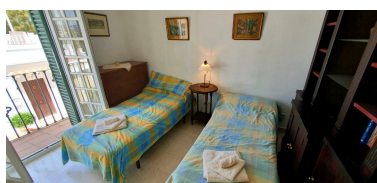

Casa en Aloha

Referencia: R3382078

Dormitorios: 3

Baños: 3

M²: 200

Precio: 650.000 €

Estado: Venta

Tipo de propiedad: Casa

Plazas: por petición

Día de la impresión : 15th
Enero 2025

Descripción: Casa adosada de carácter ubicada en el corazón del atractivo Aloha Pueblo. Orientación suroeste con vistas a las montañas y al mar. Balcones en la mayoría de las habitaciones con vistas. Cocina Amueblada, Gran Salón con chimenea, 3 Dormitorios todos en suite. Aparcamiento privado para residentes. *El garaje privado se puede comprar por separado ALOHA PUEBLO se encuentra en el corazón del Valle del Golf de Marbella con 4 campos de golf de prestigio, justo detrás del famoso Puerto Banús de Marbella. Aloha Pueblo se encuentra en una ubicación privilegiada con vistas a Aloha Golf, Las Brisas Golf, Los Naranjos Golf y La Quinta Golf, dos de los cuales han sido sede de muchos campeonatos de golf del Tour Europeo. Aloha Pueblo consta de 188 unidades residenciales. Con su encanto, no verás uno igual al otro, esta es una pieza única de arte arquitectónico. Tienen muchos lugares donde puedes encontrar abogados internacionales, empresas constructoras, agentes inmobiliarios, peluqueros y más. Para atender a residentes, trabajadores y turistas, existen tres bares/restaurantes donde podrá encontrar deliciosos desayunos, almuerzos y cenas, así como concursos, música en vivo y pantallas deportivas, gimnasio y clases varias. Los habitantes de Aloha Pueblo son muy cosmopolitas, de todas las nacionalidades, y tienen un muy buen ambiente general que acoge también a los turistas. Aquí encontrarás calidad de vida. Construido entre 1985 y 1989, Aloha Pueblo se asemeja a un pueblo andaluz con plazas y plazas, muchas fuentes y plantas con nombres de plazas famosas de diferentes ciudades andaluzas. Aloha Pueblo ha ganado numerosos premios por su arquitectura pionera adelantada a su tiempo.