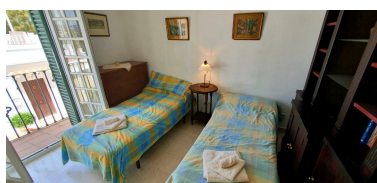

Casa en Aloha

Referencia: R3382078

Dormitorios: 3

Baños: 3

M²: 200

Precio: 650.000 €

Estado: Venta

Tipo de propiedad: Casa

Plazas: por petición

Día de la impresión : 13th
Noviembre 2024

Descripción: Casa adosada de carácter ubicada en el corazón del atractivo Aloha Pueblo. Orientación suroeste con vistas a las montañas y al mar. Balcones en la mayoría de las habitaciones con vistas. Cocina Amueblada, Gran Salón con chimenea, 3 Dormitorios todos en suite. Aparcamiento privado para residentes. *El garaje privado se puede comprar por separado ALOHA PUEBLO se encuentra en el corazón del Valle del Golf de Marbella con 4 campos de golf de prestigio, justo detrás del famoso Puerto Banús de Marbella. Aloha Pueblo se encuentra en una ubicación privilegiada con vistas a Aloha Golf, Las Brisas Golf, Los Naranjos Golf y La Quinta Golf, dos de los cuales han sido sede de muchos campeonatos de golf del Tour Europeo. Aloha Pueblo consta de 188 unidades residenciales. Con su encanto, no verás uno igual al otro, esta es una pieza única de arte arquitectónico. Tienen muchos lugares donde puedes encontrar abogados internacionales, empresas constructoras, agentes inmobiliarios, peluqueros y más. Para atender a residentes, trabajadores y turistas, existen tres bares/restaurantes donde podrá encontrar deliciosos desayunos, almuerzos y cenas, así como concursos, música en vivo y pantallas deportivas, gimnasio y clases varias. Los habitantes de Aloha Pueblo son muy cosmopolitas, de todas las nacionalidades, y tienen un muy buen ambiente general que acoge también a los turistas. Aquí encontrarás calidad de vida. Construido entre 1985 y 1989, Aloha Pueblo se asemeja a un pueblo andaluz con plazas y plazas, muchas fuentes y plantas con nombres de plazas famosas de diferentes ciudades andaluzas. Aloha Pueblo ha ganado numerosos premios por su arquitectura pionera adelantada a su tiempo.