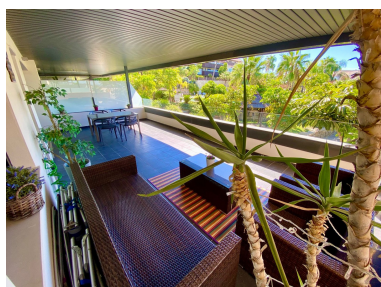

Plazas: por petición

Día de la impresión : 26th

Apartamento

Diciembre 2024

Descripción:GRAN OPORTUNIDAD! Magnífico apartamento de 2 dormitorios con vistas al mar, campo de golf, una de las 2 grandes piscinas y un jardín paisajístico. La unidad incluye una cocina abierta totalmente equipada, y el está amueblado con mucho gusto. Uno de los complejos más deseados de Benahavis! Complejo cerrado con seguridad 24/24. Cuenta con hermosas piscinas y un jardín tropical. La unidad cuenta con una plaza de aparcamiento subterráneo y un trastero, ambos incluidos en el precio. 5mn de la playa, todo tipo de tiendas, supermercados, farmacia, bancos, restaurantes, bares ... y a 10 mn de Puerto Banús. A 15 minutos de Marbella. Benahavis es una zona privilegiada y prestigiosa de Marbella. Cuenta con casas por valor de millones, y complejos residenciales de baja densidad. Este es uno de los complejos más exclusivos de Benahavis. Los Flamings Golf, uno de los campos de golf más prestigiosos de España y Villa Padierna, están a pocos minutos. Esta prestigiosa urbanización acaba de ser renovada y tiene un estilo de vida maravilloso. Juegue al golf en uno de los 3 campos cercanos, disfrute de un día en el Spa de la Villa Padierna, disfrute de una comida en el restaurante, mire la puesta de sol o simplemente pase el día en la piscina de la residencia , o el club de playa del hotel.