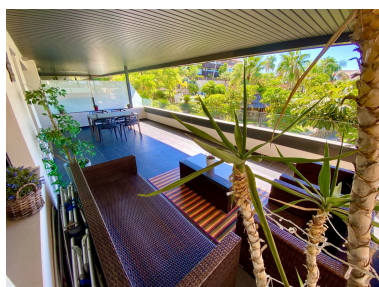

Plazas: por petición

Día de la impresión : 10th

Apartamento

Marzo 2025

Descripción:GRAN OPORTUNIDAD! Magnífico apartamento de 2 dormitorios con vistas al mar, campo de golf, una de las 2 grandes piscinas y un jardín paisajístico. La unidad incluye una cocina abierta totalmente equipada, y el está amueblado con mucho gusto. Uno de los complejos más deseados de Benahavis! Complejo cerrado con seguridad 24/24. Cuenta con hermosas piscinas y un jardín tropical. La unidad cuenta con una plaza de aparcamiento subterráneo y un trastero, ambos incluidos en el precio. 5mn de la playa, todo tipo de tiendas, supermercados, farmacia, bancos, restaurantes, bares ... y a 10 mn de Puerto Banús. A 15 minutos de Marbella. Benahavis es una zona privilegiada y prestigiosa de Marbella. Cuenta con casas por valor de millones, y complejos residenciales de baja densidad. Este es uno de los complejos más exclusivos de Benahavis. Los Flamings Golf, uno de los campos de golf más prestigiosos de España y Villa Padierna, están a pocos minutos. Esta prestigiosa urbanización acaba de ser renovada y tiene un estilo de vida maravilloso. Juegue al golf en uno de los 3 campos cercanos, disfrute de un día en el Spa de la Villa Padierna, disfrute de una comida en el restaurante, mire la puesta de sol o simplemente pase el día en la piscina de la residencia , o el club de playa del hotel.