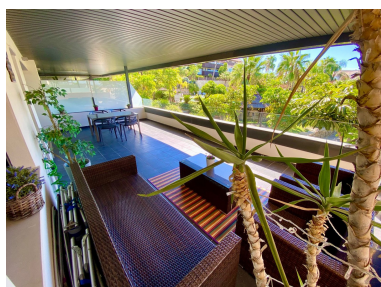

Plazas: por petición

Día de la impresión : 4th

Apartamento

Mayo 2026

Descripción:GRAN OPORTUNIDAD! Magnífico apartamento de 2 dormitorios con vistas al mar, campo de golf, una de las 2 grandes piscinas y un jardín paisajístico. La unidad incluye una cocina abierta totalmente equipada, y el está amueblado con mucho gusto. Uno de los complejos más deseados de Benahavis! Complejo cerrado con seguridad 24/24. Cuenta con hermosas piscinas y un jardín tropical. La unidad cuenta con una plaza de aparcamiento subterráneo y un trastero, ambos incluidos en el precio. 5mn de la playa, todo tipo de tiendas, supermercados, farmacia, bancos, restaurantes, bares ... y a 10 mn de Puerto Banús. A 15 minutos de Marbella. Benahavis es una zona privilegiada y prestigiosa de Marbella. Cuenta con casas por valor de millones, y complejos residenciales de baja densidad. Este es uno de los complejos más exclusivos de Benahavis. Los Flamings Golf, uno de los campos de golf más prestigiosos de España y Villa Padierna, están a pocos minutos. Esta prestigiosa urbanización acaba de ser renovada y tiene un estilo de vida maravilloso. Juegue al golf en uno de los 3 campos cercanos, disfrute de un día en el Spa de la Villa Padierna, disfrute de una comida en el restaurante, mire la puesta de sol o simplemente pase el día en la piscina de la residencia , o el club de playa del hotel.