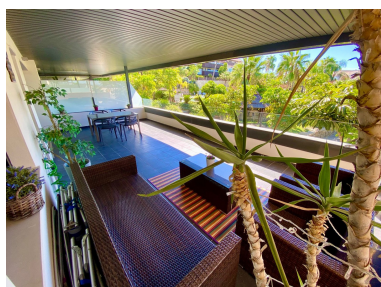

Plazas: por petición

Día de la impresión : 25th

Apartamento

Septiembre 2024

Descripción:GRAN OPORTUNIDAD! Magnífico apartamento de 2 dormitorios con vistas al mar, campo de golf, una de las 2 grandes piscinas y un jardín paisajístico. La unidad incluye una cocina abierta totalmente equipada, y el está amueblado con mucho gusto. Uno de los complejos más deseados de Benahavis! Complejo cerrado con seguridad 24/24. Cuenta con hermosas piscinas y un jardín tropical. La unidad cuenta con una plaza de aparcamiento subterráneo y un trastero, ambos incluidos en el precio. 5mn de la playa, todo tipo de tiendas, supermercados, farmacia, bancos, restaurantes, bares ... y a 10 mn de Puerto Banús. A 15 minutos de Marbella. Benahavis es una zona privilegiada y prestigiosa de Marbella. Cuenta con casas por valor de millones, y complejos residenciales de baja densidad. Este es uno de los complejos más exclusivos de Benahavis. Los Flamings Golf, uno de los campos de golf más prestigiosos de España y Villa Padierna, están a pocos minutos. Esta prestigiosa urbanización acaba de ser renovada y tiene un estilo de vida maravilloso. Juegue al golf en uno de los 3 campos cercanos, disfrute de un día en el Spa de la Villa Padierna, disfrute de una comida en el restaurante, mire la puesta de sol o simplemente pase el día en la piscina de la residencia , o el club de playa del hotel.