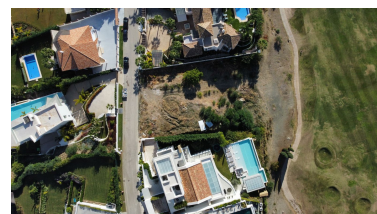

Terreno en Los Flamingos

Referencia: R3412330

Dormitorios: por petición

Baños: por petición

M<sup>2</sup>: 1.442

Precio: 1.599.000 €

Estado: Venta

Tipo de propiedad: Terreno Plazas: por petición

Día de la impresión : 21st Septiembre 2024

Descripción: Fantástica parcela de 1442 M2, situada en la exclusiva urbanización de Los Flamings II, Benahavis. Dicha parcela está situada en primera línea del Campo de Golf Los Flamings. Ofrece vistas panorámicas al mar y alrededores. Con su orientación Suroeste puede disfrutar de magníficos atardeceres soleados. La urbanización Los Flamings cuenta con 3 fantásticos campos de Golf de 18 hoyos, el Hotel Villa Padierna Palace & Spa, Club de Mar, Club de Pádel y Tenis, además de 24 horas de seguridad. En los alrededores del Resort encontramos Restaurantes, Supermercados y la playa a menos de 5 minutos en coche. Porcentaje de edificabilidad 22 %, pudiéndose construir sótano, planta baja y primera planta. El Aeropuerto de Málaga y Gibraltar están a unos 45 Minutos de distancia