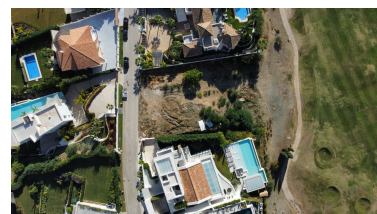

Terreno en Los Flamingos

Referencia: R3412330

Dormitorios: por petición

Baños: por petición

M<sup>2</sup>: 1.442

Precio: 1.599.000 €

Estado: Venta

Tipo de propiedad: Terreno Plazas: por petición

Día de la impresión : 26th  
Abril 2026

Descripción: Fantástica parcela de 1442 M2, situada en la exclusiva urbanización de Los Flamings II, Benahavis. Dicha parcela está situada en primera línea del Campo de Golf Los Flamings. Ofrece vistas panorámicas al mar y alrededores. Con su orientación Suroeste puede disfrutar de magníficos atardeceres soleados. La urbanización Los Flamings cuenta con 3 fantásticos campos de Golf de 18 hoyos, el Hotel Villa Padierna Palace & Spa, Club de Mar, Club de Pádel y Tenis, además de 24 horas de seguridad. En los alrededores del Resort encontramos Restaurantes, Supermercados y la playa a menos de 5 minutos en coche. Porcentaje de edificabilidad 22 %, pudiéndose construir sótano, planta baja y primera planta. El Aeropuerto de Málaga y Gibraltar están a unos 45 Minutos de distancia