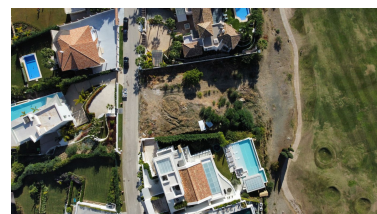

Terreno en Los Flamingos

Referencia: R3412330

Dormitorios: por petición

Baños: por petición

M²: 1.442

Precio: 1.599.000 €

Estado: Venta

Tipo de propiedad: Terreno Plazas: por petición

Día de la impresión : 8th
Enero 2025

Descripción: Fantástica parcela de 1442 M2, situada en la exclusiva urbanización de Los Flamingos II, Benahavis. Dicha parcela está situada en primera línea del Campo de Golf Los Flamingos. Ofrece vistas panorámicas al mar y alrededores. Con su orientación Suroeste puede disfrutar de magníficos atardeceres soleados. La urbanización Los Flamingos cuenta con 3 fantásticos campos de Golf de 18 hoyos, el Hotel Villa Padierna Palace & Spa, Club de Mar, Club de Pádel y Tenis, además de 24 horas de seguridad. En los alrededores del Resort encontramos Restaurantes, Supermercados y la playa a menos de 5 minutos en coche. Porcentaje de edificabilidad 22 %, pudiéndose construir sótano, planta baja y primera planta. El Aeropuerto de Málaga y Gibraltar están a unos 45 Minutos de distancia