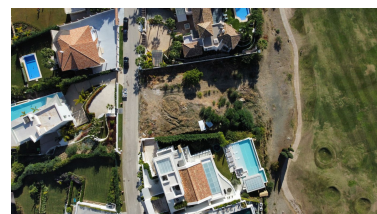

Terreno en Los Flamingos

Referencia: R3412330

Dormitorios: por petición

Baños: por petición

M²: 1.442

Precio: 1.599.000 €

Estado: Venta

Tipo de propiedad: Terreno Plazas: por petición

Día de la impresión : 12th
Octubre 2025

Descripción: Fantástica parcela de 1442 M2, situada en la exclusiva urbanización de Los Flamings II, Benahavis. Dicha parcela está situada en primera línea del Campo de Golf Los Flamings. Ofrece vistas panorámicas al mar y alrededores. Con su orientación Suroeste puede disfrutar de magníficos atardeceres soleados. La urbanización Los Flamings cuenta con 3 fantásticos campos de Golf de 18 hoyos, el Hotel Villa Padierna Palace & Spa, Club de Mar, Club de Pádel y Tenis, además de 24 horas de seguridad. En los alrededores del Resort encontramos Restaurantes, Supermercados y la playa a menos de 5 minutos en coche. Porcentaje de edificabilidad 22 %, pudiéndose construir sótano, planta baja y primera planta. El Aeropuerto de Málaga y Gibraltar están a unos 45 Minutos de distancia