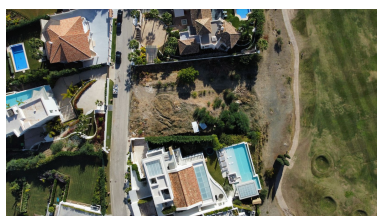

Terreno en Los Flamingos

Referencia: R3412330

Dormitorios: por petición

Baños: por petición

M²: 1.442

Precio: 1.599.000 €

Estado: Venta

Tipo de propiedad: Terreno Plazas: por petición

Día de la impresión : 12th
Octubre 2025

Descripción: Fantástica parcela de 1442 M2, situada en la exclusiva urbanización de Los Flamings II, Benahavis. Dicha parcela está situada en primera línea del Campo de Golf Los Flamings. Ofrece vistas panorámicas al mar y alrededores. Con su orientación Suroeste puede disfrutar de magníficos atardeceres soleados. La urbanización Los Flamings cuenta con 3 fantásticos campos de Golf de 18 hoyos, el Hotel Villa Padierna Palace & Spa, Club de Mar, Club de Pádel y Tenis, además de 24 horas de seguridad. En los alrededores del Resort encontramos Restaurantes, Supermercados y la playa a menos de 5 minutos en coche. Porcentaje de edificabilidad 22 %, pudiéndose construir sótano, planta baja y primera planta. El Aeropuerto de Málaga y Gibraltar están a unos 45 Minutos de distancia