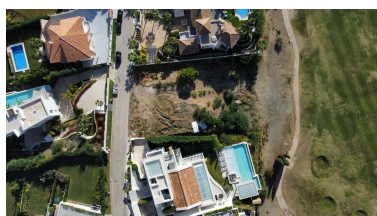

Terreno en Los Flamingos

Referencia: R3412330

Dormitorios: por petición

Baños: por petición

M<sup>2</sup>: 1.442

Precio: 1.599.000 €

Estado: Venta

Tipo de propiedad: Terreno Plazas: por petición

Día de la impresión : 26th  
Abril 2026

Descripción: Fantástica parcela de 1442 M2, situada en la exclusiva urbanización de Los Flamings II, Benahavis. Dicha parcela está situada en primera línea del Campo de Golf Los Flamings. Ofrece vistas panorámicas al mar y alrededores. Con su orientación Suroeste puede disfrutar de magníficos atardeceres soleados. La urbanización Los Flamings cuenta con 3 fantásticos campos de Golf de 18 hoyos, el Hotel Villa Padierna Palace & Spa, Club de Mar, Club de Pádel y Tenis, además de 24 horas de seguridad. En los alrededores del Resort encontramos Restaurantes, Supermercados y la playa a menos de 5 minutos en coche. Porcentaje de edificabilidad 22 %, pudiéndose construir sótano, planta baja y primera planta. El Aeropuerto de Málaga y Gibraltar están a unos 45 Minutos de distancia