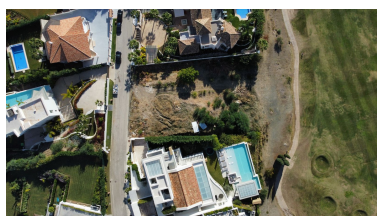

Terreno en Los Flamingos

Referencia: R3412330

Dormitorios: por petición

Baños: por petición

M<sup>2</sup>: 1.442

Precio: 1.599.000 €

Estado: Venta

Tipo de propiedad: Terreno Plazas: por petición

Día de la impresión : 21st Septiembre 2024

Descripción: Fantástica parcela de 1442 M2, situada en la exclusiva urbanización de Los Flamings II, Benahavis. Dicha parcela está situada en primera línea del Campo de Golf Los Flamings. Ofrece vistas panorámicas al mar y alrededores. Con su orientación Suroeste puede disfrutar de magníficos atardeceres soleados. La urbanización Los Flamings cuenta con 3 fantásticos campos de Golf de 18 hoyos, el Hotel Villa Padierna Palace & Spa, Club de Mar, Club de Pádel y Tenis, además de 24 horas de seguridad. En los alrededores del Resort encontramos Restaurantes, Supermercados y la playa a menos de 5 minutos en coche. Porcentaje de edificabilidad 22 %, pudiéndose construir sótano, planta baja y primera planta. El Aeropuerto de Málaga y Gibraltar están a unos 45 Minutos de distancia