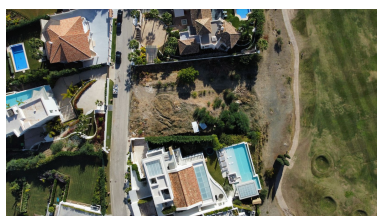

Terreno en Los Flamingos

Referencia: R3412330

Dormitorios: por petición

Baños: por petición

M²: 1.442

Precio: 1.599.000 €

Estado: Venta

Tipo de propiedad: Terreno Plazas: por petición

Día de la impresión : 8th
Enero 2025

Descripción: Fantástica parcela de 1442 M2, situada en la exclusiva urbanización de Los Flamingos II, Benahavis. Dicha parcela está situada en primera línea del Campo de Golf Los Flamingos. Ofrece vistas panorámicas al mar y alrededores. Con su orientación Suroeste puede disfrutar de magníficos atardeceres soleados. La urbanización Los Flamingos cuenta con 3 fantásticos campos de Golf de 18 hoyos, el Hotel Villa Padierna Palace & Spa, Club de Mar, Club de Pádel y Tenis, además de 24 horas de seguridad. En los alrededores del Resort encontramos Restaurantes, Supermercados y la playa a menos de 5 minutos en coche. Porcentaje de edificabilidad 22 %, pudiéndose construir sótano, planta baja y primera planta. El Aeropuerto de Málaga y Gibraltar están a unos 45 Minutos de distancia