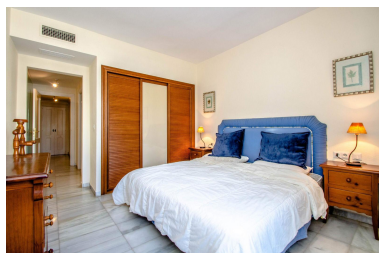

Apartamento en Puerto Banús

Referencia: R3414901

Dormitorios: 2

Baños: 2

M²: 149

Precio: 510.000 €

Estado: Venta

Tipo de propiedad:
Apartamento

Plazas: por petición

Día de la impresión : 17th
Enero 2025

Descripción: Apartamento Planta Media, Puerto Banús, Costa del Sol. 3 Dormitorios, 2 Baños, Construidos 149 m², Terraza 10 m². Posición : Cerca de Golf, Cerca de Puerto, Cerca de Tiendas, Cerca del Mar, Cerca de Ciudad, Cerca de Colegios, Cerca de Marina, Urbanización. Estado : Buen. Piscina : Comunitaria. Vistas : Jardín, Piscina. Características : Ascensor, Cerca de Transporte, Terraza Privada, Pista de Tenis. Muebles : Amueblada. Cocina : Equipada. Jardín : Comunitario. Seguridad : Recinto Cerrado, Seguridad 24 Horas. Aparcamiento : Subterráneo. Servicios Públicos : Electricidad, Agua Potable. Categoría : Casas de vacaciones.