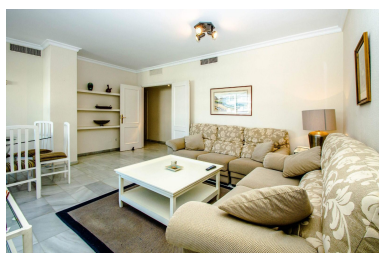

Apartamento en Puerto Banús

Referencia: R3414901

Dormitorios: 2

Baños: 2

M<sup>2</sup>: 149

Precio: 510.000 €

Estado: Venta

Tipo de propiedad:  
Apartamento

Plazas: por petición

Día de la impresión : 6th  
Mayo 2026

Descripción: Apartamento Planta Media, Puerto Banús, Costa del Sol. 3 Dormitorios, 2 Baños, Construidos 149 m<sup>2</sup>, Terraza 10 m<sup>2</sup>. Posición : Cerca de Golf, Cerca de Puerto, Cerca de Tiendas, Cerca del Mar, Cerca de Ciudad, Cerca de Colegios, Cerca de Marina, Urbanización. Estado : Buen. Piscina : Comunitaria. Vistas : Jardín, Piscina. Características : Ascensor, Cerca de Transporte, Terraza Privada, Pista de Tenis. Muebles : Amueblada. Cocina : Equipada. Jardín : Comunitario. Seguridad : Recinto Cerrado, Seguridad 24 Horas. Aparcamiento : Subterráneo. Servicios Públicos : Electricidad, Agua Potable. Categoría : Casas de vacaciones.