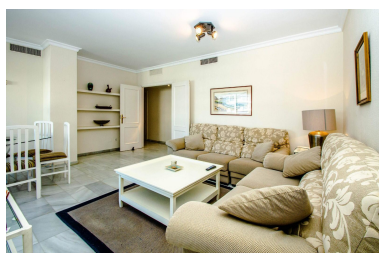

Apartamento en Puerto Banús

Referencia: R3414901

Dormitorios: 2

Baños: 2

M²: 149

Precio: 510.000 €

Estado: Venta

Tipo de propiedad:
Apartamento

Plazas: por petición

Día de la impresión : 17th
Enero 2025

Descripción: Apartamento Planta Media, Puerto Banús, Costa del Sol. 3 Dormitorios, 2 Baños, Construidos 149 m², Terraza 10 m². Posición : Cerca de Golf, Cerca de Puerto, Cerca de Tiendas, Cerca del Mar, Cerca de Ciudad, Cerca de Colegios, Cerca de Marina, Urbanización. Estado : Buen. Piscina : Comunitaria. Vistas : Jardín, Piscina. Características : Ascensor, Cerca de Transporte, Terraza Privada, Pista de Tenis. Muebles : Amueblada. Cocina : Equipada. Jardín : Comunitario. Seguridad : Recinto Cerrado, Seguridad 24 Horas. Aparcamiento : Subterráneo. Servicios Públicos : Electricidad, Agua Potable. Categoría : Casas de vacaciones.