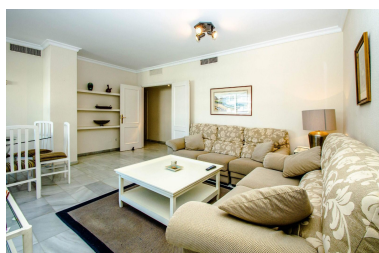

Apartamento en Puerto Banús

Referencia: R3414901

Dormitorios: 2

Baños: 2

M<sup>2</sup>: 149

Precio: 510.000 €

Estado: Venta

Tipo de propiedad:  
Apartamento

Plazas: por petición

Día de la impresión : 25th  
Septiembre 2024

Descripción: Apartamento Planta Media, Puerto Banús, Costa del Sol. 3 Dormitorios, 2 Baños, Construidos 149 m<sup>2</sup>, Terraza 10 m<sup>2</sup>. Posición : Cerca de Golf, Cerca de Puerto, Cerca de Tiendas, Cerca del Mar, Cerca de Ciudad, Cerca de Colegios, Cerca de Marina, Urbanización. Estado : Buen. Piscina : Comunitaria. Vistas : Jardín, Piscina. Características : Ascensor, Cerca de Transporte, Terraza Privada, Pista de Tenis. Muebles : Amueblada. Cocina : Equipada. Jardín : Comunitario. Seguridad : Recinto Cerrado, Seguridad 24 Horas. Aparcamiento : Subterráneo. Servicios Públicos : Electricidad, Agua Potable. Categoría : Casas de vacaciones.