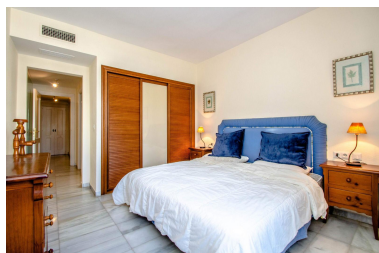

Apartamento en Puerto Banús

Referencia: R3414901

Dormitorios: 2

Baños: 2

M<sup>2</sup>: 149

Precio: 510.000 €

Estado: Venta

Tipo de propiedad:  
Apartamento

Plazas: por petición

Día de la impresión : 6th  
Mayo 2026

Descripción: Apartamento Planta Media, Puerto Banús, Costa del Sol. 3 Dormitorios, 2 Baños, Construidos 149 m<sup>2</sup>, Terraza 10 m<sup>2</sup>. Posición : Cerca de Golf, Cerca de Puerto, Cerca de Tiendas, Cerca del Mar, Cerca de Ciudad, Cerca de Colegios, Cerca de Marina, Urbanización. Estado : Buen. Piscina : Comunitaria. Vistas : Jardín, Piscina. Características : Ascensor, Cerca de Transporte, Terraza Privada, Pista de Tenis. Muebles : Amueblada. Cocina : Equipada. Jardín : Comunitario. Seguridad : Recinto Cerrado, Seguridad 24 Horas. Aparcamiento : Subterráneo. Servicios Públicos : Electricidad, Agua Potable. Categoría : Casas de vacaciones.