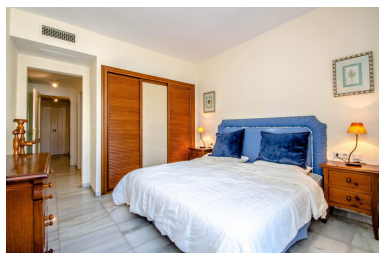

Apartamento en Puerto Banús

Referencia: R3414901

Dormitorios: 2

Baños: 2

M<sup>2</sup>: 149

Precio: 510.000 €

Estado: Venta

Tipo de propiedad:  
Apartamento

Plazas: por petición

Día de la impresión : 25th  
Septiembre 2024

Descripción: Apartamento Planta Media, Puerto Banús, Costa del Sol. 3 Dormitorios, 2 Baños, Construidos 149 m<sup>2</sup>, Terraza 10 m<sup>2</sup>. Posición : Cerca de Golf, Cerca de Puerto, Cerca de Tiendas, Cerca del Mar, Cerca de Ciudad, Cerca de Colegios, Cerca de Marina, Urbanización. Estado : Buen. Piscina : Comunitaria. Vistas : Jardín, Piscina. Características : Ascensor, Cerca de Transporte, Terraza Privada, Pista de Tenis. Muebles : Amueblada. Cocina : Equipada. Jardín : Comunitario. Seguridad : Recinto Cerrado, Seguridad 24 Horas. Aparcamiento : Subterráneo. Servicios Públicos : Electricidad, Agua Potable. Categoría : Casas de vacaciones.