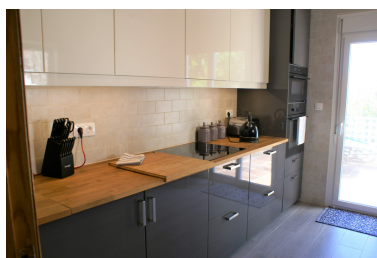

Plazas: por petición

Día de la impresión : 11th
Enero 2025

Descripción: Ubicada en lo alto de las colinas de Benalmadena Costa, esta villa independiente tiene las vistas panorámicas más impresionantes del mar. La piscina privada, los jardines y las vistas están orientadas al suroeste y la propiedad cuenta con un garaje privado y una cochera. La villa se puede dividir en la casa principal y el alojamiento separado para invitados con una puerta interior. El estudio de invitados tiene su propia cocina de planta abierta, sala de estar y baño con ducha. La casa principal tiene un comedor que podría ser otro dormitorio, 3 dormitorios y baños y una sala de estar excepcionalmente grande que conduce a la terraza principal. Todo ha sido remodelado con suelos nuevos, 2 cocinas nuevas, todos los baños y ventanas y puertas. Muy cerca se encuentra la estación de tren de Torremuelle y la Escuela Internacional.