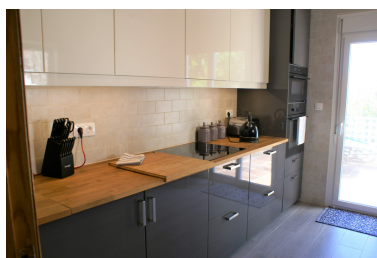

Plazas: por petición

Día de la impresión : 12th  
Abril 2025

Descripción: Ubicada en lo alto de las colinas de Benalmadena Costa, esta villa independiente tiene las vistas panorámicas más impresionantes del mar. La piscina privada, los jardines y las vistas están orientadas al suroeste y la propiedad cuenta con un garaje privado y una cochera. La villa se puede dividir en la casa principal y el alojamiento separado para invitados con una puerta interior. El estudio de invitados tiene su propia cocina de planta abierta, sala de estar y baño con ducha. La casa principal tiene un comedor que podría ser otro dormitorio, 3 dormitorios y baños y una sala de estar excepcionalmente grande que conduce a la terraza principal. Todo ha sido remodelado con suelos nuevos, 2 cocinas nuevas, todos los baños y ventanas y puertas. Muy cerca se encuentra la estación de tren de Torremuelle y la Escuela Internacional.