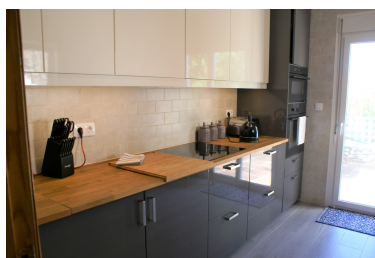

Plazas: por petición

Día de la impresión : 22nd
Septiembre 2024

Descripción: Ubicada en lo alto de las colinas de Benalmadena Costa, esta villa independiente tiene las vistas panorámicas más impresionantes del mar. La piscina privada, los jardines y las vistas están orientadas al suroeste y la propiedad cuenta con un garaje privado y una cochera. La villa se puede dividir en la casa principal y el alojamiento separado para invitados con una puerta interior. El estudio de invitados tiene su propia cocina de planta abierta, sala de estar y baño con ducha. La casa principal tiene un comedor que podría ser otro dormitorio, 3 dormitorios y baños y una sala de estar excepcionalmente grande que conduce a la terraza principal. Todo ha sido remodelado con suelos nuevos, 2 cocinas nuevas, todos los baños y ventanas y puertas. Muy cerca se encuentra la estación de tren de Torremuelle y la Escuela Internacional.