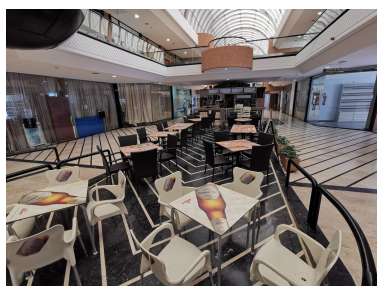

Plazas: por petición

Día de la impresión : 18th  
Junio 2026

---

Descripción: Restaurante, Puerto Banús, Costa del Sol. Construidos 101 m2;, Terraza 15 m2;. Posición : Ciudad, Lado de la Playa, Puerto, Cerca de Tiendas, Cerca de Colegios, Marina. Estado : Excelente. Vistas : Calle. Características : Terraza Privada. Muebles : Amueblada. Cocina : Equipada. Aparcamiento : Subterráneo, Cubierto, Calle.