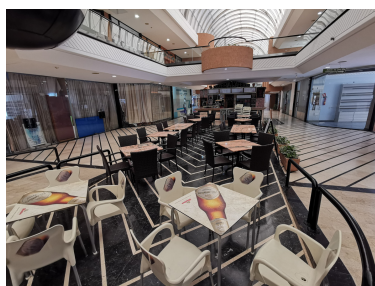

Plazas: por petición

Día de la impresión : 1st  
Mayo 2026

---

Descripción: Restaurante, Puerto Banús, Costa del Sol. Construidos 101 m2;, Terraza 15 m2;. Posición : Ciudad, Lado de la Playa, Puerto, Cerca de Tiendas, Cerca de Colegios, Marina. Estado : Excelente. Vistas : Calle. Características : Terraza Privada. Muebles : Amueblada. Cocina : Equipada. Aparcamiento : Subterráneo, Cubierto, Calle.