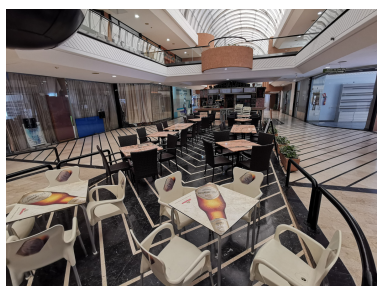

Plazas: por petición

Día de la impresión : 28th
Septiembre 2024

Descripción: Restaurante, Puerto Banús, Costa del Sol. Construidos 101 m2;, Terraza 15 m2;. Posición : Ciudad, Lado de la Playa, Puerto, Cerca de Tiendas, Cerca de Colegios, Marina. Estado : Excelente. Vistas : Calle. Características : Terraza Privada. Muebles : Amueblada. Cocina : Equipada. Aparcamiento : Subterráneo, Cubierto, Calle.