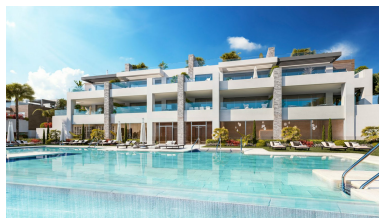

Apartamento en Marbella

Referencia: R3419713

Dormitorios: 2

Baños: 2

M²: 83

Precio: 389.000 €

Estado: Venta

Tipo de propiedad:
Apartamento

Plazas: por petición

Día de la impresión : 28th
Septiembre 2024

Descripción:Nueva Promoción: Precios desde € 389,000 hasta € 644,000. [Habitaciones: 2 - 2] [Baños: 2 - 3] [Construidos: 83.00 m2 - 205.00 m2] Este promoción cuenta con una ubicación idílica, en primera línea del campo de Cabopino Golf Marbella, y a escasos metros del privilegiado enclave protegido de dunas y del puerto de Cabopino. Todo esto le otorga la deseada tranquilidad para tu hogar. A 15 minutos se encuentra la vibrante y sofisticada ciudad de Marbella, con todo lo que puedas imaginar para disfrutar del auténtico estilo de vida mediterráneo. Cuenta con espacios ajardinados, de ocio y piscina comunitaria exterior que te permiten disfrutar de la paz y tranquilidad de la zona; y sala de fitness y piscina interior para el cuidado integral de tu cuerpo y mente. Además, su orientación sur-suroeste permite el máximo aprovechamiento de la luz natural así como gozar de impresionantes vistas al mar. Este promoción ha sido diseñado para ofrecerle los mayores lujos de un resort dentro de su nuevo hogar. Tanto en las zonas comunes como en el interior de cada una de las viviendas, se mezcla el diseño y el confort en un producto altamente atractivo y de difícil comparación en la zona. Viviendas hechas a medida con amplias estancias perfectamente orientadas; suelos porcelánicos de gran formato, amplios ventanales tanto en estancias como en el salón, que permiten la entrada de luz natural a cualquier hora del día y dan acceso a las magníficas terrazas donde disfrutar de los mejores momentos de relax.Las zonas comunes de este promoción han sido pensados y diseñados teniendo en cuenta el compromiso de sostenibilidad, con una gran variedad de equipamientos y ofreciendo instalaciones de máxima calidad.