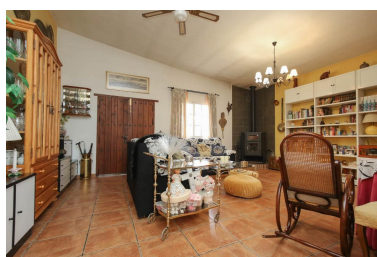

Plazas: por petición

Día de la impresión : 31st
Enero 2025

Descripción: Villa - Chalet, Cártama, Costa del Sol. 2 Dormitorios, 1 Baño, Construidos 120 m², Jardín/Terreno 2500 m². Posición : Campo, Pueblo de Montaña. Climatización : Aire Acondicionado. Vistas : Montaña, Campo. Características : Terraza Cubierta, Terraza Privada, Trastero. Muebles : Sin Amueblar. Cocina : Equipada. Jardín : Privado, Paisajista.