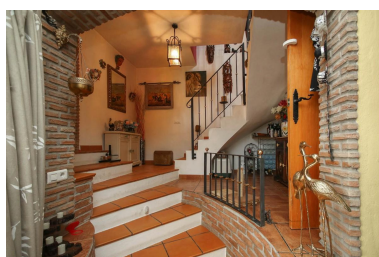

Plazas: por petición

Día de la impresión : 31st
Enero 2025

Descripción: Villa - Chalet, Cártama, Costa del Sol. 2 Dormitorios, 1 Baño, Construidos 120 m², Jardín/Terreno 2500 m². Posición : Campo, Pueblo de Montaña. Climatización : Aire Acondicionado. Vistas : Montaña, Campo. Características : Terraza Cubierta, Terraza Privada, Trastero. Muebles : Sin Amueblar. Cocina : Equipada. Jardín : Privado, Paisajista.