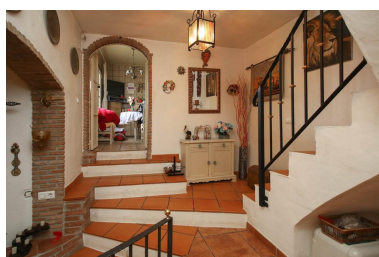

Plazas: por petición

Día de la impresión : 31st
Enero 2025

Descripción: Villa - Chalet, Cártama, Costa del Sol. 2 Dormitorios, 1 Baño, Construidos 120 m², Jardín/Terreno 2500 m². Posición : Campo, Pueblo de Montaña. Climatización : Aire Acondicionado. Vistas : Montaña, Campo. Características : Terraza Cubierta, Terraza Privada, Trastero. Muebles : Sin Amueblar. Cocina : Equipada. Jardín : Privado, Paisajista.