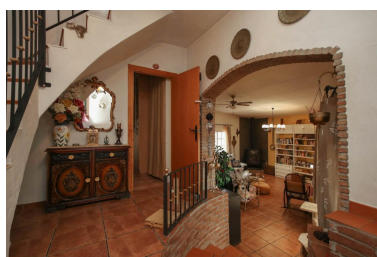

Plazas: por petición

Día de la impresión : 31st
Enero 2025

Descripción: Villa - Chalet, Cártama, Costa del Sol. 2 Dormitorios, 1 Baño, Construidos 120 m², Jardín/Terreno 2500 m². Posición : Campo, Pueblo de Montaña. Climatización : Aire Acondicionado. Vistas : Montaña, Campo. Características : Terraza Cubierta, Terraza Privada, Trastero. Muebles : Sin Amueblar. Cocina : Equipada. Jardín : Privado, Paisajista.