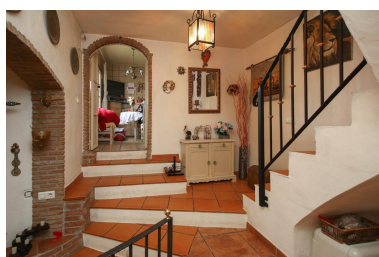

Plazas: por petición

Día de la impresión : 2nd  
Octubre 2024

Descripción: Villa - Chalet, Cártama, Costa del Sol. 2 Dormitorios, 1 Baño, Construidos 120 m<sup>2</sup>, Jardín/Terreno 2500 m<sup>2</sup>. Posición : Campo, Pueblo de Montaña. Climatización : Aire Acondicionado. Vistas : Montaña, Campo. Características : Terraza Cubierta, Terraza Privada, Trastero. Muebles : Sin Amueblar. Cocina : Equipada. Jardín : Privado, Paisajista.