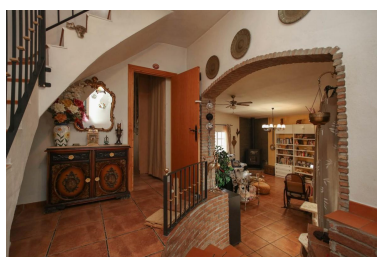

Plazas: por petición

Día de la impresión : 2nd  
Octubre 2024

Descripción: Villa - Chalet, Cártama, Costa del Sol. 2 Dormitorios, 1 Baño, Construidos 120 m<sup>2</sup>, Jardín/Terreno 2500 m<sup>2</sup>. Posición : Campo, Pueblo de Montaña. Climatización : Aire Acondicionado. Vistas : Montaña, Campo. Características : Terraza Cubierta, Terraza Privada, Trastero. Muebles : Sin Amueblar. Cocina : Equipada. Jardín : Privado, Paisajista.