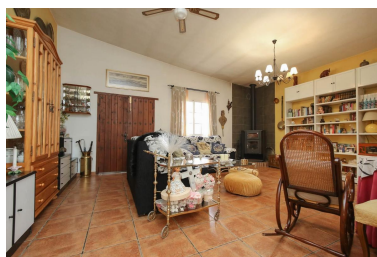

Plazas: por petición

Día de la impresión : 2nd  
Octubre 2024

Descripción: Villa - Chalet, Cártama, Costa del Sol. 2 Dormitorios, 1 Baño, Construidos 120 m<sup>2</sup>, Jardín/Terreno 2500 m<sup>2</sup>. Posición : Campo, Pueblo de Montaña. Climatización : Aire Acondicionado. Vistas : Montaña, Campo. Características : Terraza Cubierta, Terraza Privada, Trastero. Muebles : Sin Amueblar. Cocina : Equipada. Jardín : Privado, Paisajista.