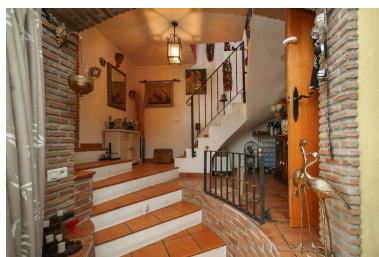

Plazas: por petición

Día de la impresión : 2nd  
Octubre 2024

Descripción: Villa - Chalet, Cártama, Costa del Sol. 2 Dormitorios, 1 Baño, Construidos 120 m<sup>2</sup>, Jardín/Terreno 2500 m<sup>2</sup>. Posición : Campo, Pueblo de Montaña. Climatización : Aire Acondicionado. Vistas : Montaña, Campo. Características : Terraza Cubierta, Terraza Privada, Trastero. Muebles : Sin Amueblar. Cocina : Equipada. Jardín : Privado, Paisajista.