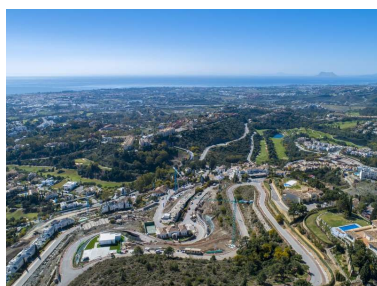

Plazas: por petición

Día de la impresión : 22nd
Septiembre 2024

Descripción:Nueva Promoción: Precios desde € 1,325,000 hasta € 1,580,000. [Habitaciones: 3 - 3] [Baños: 3 - 3] [Construidos: 371.00 m2 - 484.00 m2] Este promoción en un proyecto único con énfasis en el diseño y todas las demandas de el cliente mas exigente. Ubicada en una parcela privilegiada, las villas con orientación sureste ofrecen lo último en automatización del hogar lo que proporciona seguridad, comodidad y eficiencia energética a los propietarios al permitirles controlar su vivienda con dispositivos inteligentes. La planta baja totalmente diáfana disfruta de grandes ventanales desde el suelo hasta el techo lo que permite la entrada de luz natural.Las villas han sido diseñadas teniendo en cuenta el maravilloso clima Mediterráneo, con una gran terraza exterior, luminosos salones con generosos ventanales y barandillas de cristal para que las vistas no se vean interrumpidas, cocinas funcionales y abiertas completamente equipadas, espaciosas habitaciones con grandes terrazas en el primer piso y un solarium de 63 m2 para disfrutar de las impresionantes vistas panorámicas. En el sótano, los grandes ventanales estratégicamente ubicados permiten el paso de la luz natural , en los planos actuales el sótano se distribuyen en 2 dormitorios y una sala de cine, y durante el período de construcción el comprador puede personalizar las estancias adaptándolas a sus necesidades. La piscina, se conecta sin problemas a la villa permitiendo que el reflejo azul brille a través de esta propiedad. Un ascensor conecta los 4 pisos de la casa desde el sótano hasta el techo. El interior es una lección de perfección, que se realiza con el uso de diseños de interiores a medida creados específicamente para la propiedad.