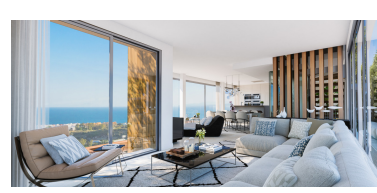

Villa en Benahavís

Referencia: R3424711

Dormitorios: 3

Baños: 3

M²: 371

Precio: 1.325.000 €

Estado: Venta

Tipo de propiedad: Villa

Plazas: por petición

Día de la impresión : 22nd
Septiembre 2024

Descripción:Nueva Promoción: Precios desde € 1,325,000 hasta € 1,580,000. [Habitaciones: 3 - 3] [Baños: 3 - 3] [Construidos: 371.00 m2 - 484.00 m2] Este promoción en un proyecto único con énfasis en el diseño y todas las demandas de el cliente mas exigente. Ubicada en una parcela privilegiada, las villas con orientación sureste ofrecen lo último en automatización del hogar lo que proporciona seguridad, comodidad y eficiencia energética a los propietarios al permitirles controlar su vivienda con dispositivos inteligentes. La planta baja totalmente diáfana disfruta de grandes ventanales desde el suelo hasta el techo lo que permite la entrada de luz natural.Las villas han sido diseñadas teniendo en cuenta el maravilloso clima Mediterráneo, con una gran terraza exterior, luminosos salones con generosos ventanales y barandillas de cristal para que las vistas no se vean interrumpidas, cocinas funcionales y abiertas completamente equipadas, espaciosas habitaciones con grandes terrazas en el primer piso y un solarium de 63 m2 para disfrutar de las impresionantes vistas panorámicas. En el sótano, los grandes ventanales estratégicamente ubicados permiten el paso de la luz natural , en los planos actuales el sótano se distribuyen en 2 dormitorios y una sala de cine, y durante el período de construcción el comprador puede personalizar las estancias adaptándolas a sus necesidades. La piscina, se conecta sin problemas a la villa permitiendo que el reflejo azul brille a través de esta propiedad. Un ascensor conecta los 4 pisos de la casa desde el sótano hasta el techo. El interior es una lección de perfección, que se realiza con el uso de diseños de interiores a medida creados específicamente para la propiedad.