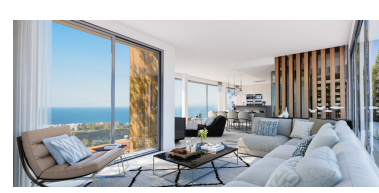

Villa en Benahavís

Referencia: R3424711

Dormitorios: 3

Baños: 3

M²: 371

Precio: 1.325.000 €

Estado: Venta

Tipo de propiedad: Villa

Plazas: por petición

Día de la impresión : 11th
Junio 2026

Descripción:Nueva Promoción: Precios desde € 1,325,000 hasta € 1,580,000. [Habitaciones: 3 - 3] [Baños: 3 - 3] [Construidos: 371.00 m2 - 484.00 m2] Este promoción en un proyecto único con énfasis en el diseño y todas las demandas de el cliente mas exigente. Ubicada en una parcela privilegiada, las villas con orientación sureste ofrecen lo último en automatización del hogar lo que proporciona seguridad, comodidad y eficiencia energética a los propietarios al permitirles controlar su vivienda con dispositivos inteligentes. La planta baja totalmente diáfana disfruta de grandes ventanales desde el suelo hasta el techo lo que permite la entrada de luz natural.Las villas han sido diseñadas teniendo en cuenta el maravilloso clima Mediterráneo, con una gran terraza exterior, luminosos salones con generosos ventanales y barandillas de cristal para que las vistas no se vean interrumpidas, cocinas funcionales y abiertas completamente equipadas, espaciosas habitaciones con grandes terrazas en el primer piso y un solarium de 63 m2 para disfrutar de las impresionantes vistas panorámicas. En el sótano, los grandes ventanales estratégicamente ubicados permiten el paso de la luz natural , en los planos actuales el sótano se distribuyen en 2 dormitorios y una sala de cine, y durante el período de construcción el comprador puede personalizar las estancias adaptándolas a sus necesidades. La piscina, se conecta sin problemas a la villa permitiendo que el reflejo azul brille a través de esta propiedad. Un ascensor conecta los 4 pisos de la casa desde el sótano hasta el techo. El interior es una lección de perfección, que se realiza con el uso de diseños de interiores a medida creados específicamente para la propiedad.