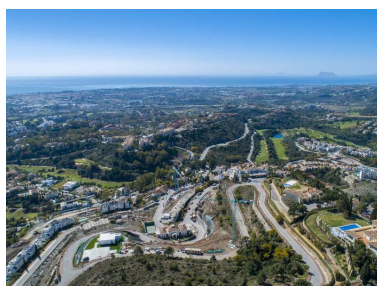

Plazas: por petición

Día de la impresión : 11th
Junio 2026

Descripción:Nueva Promoción: Precios desde € 1,325,000 hasta € 1,580,000. [Habitaciones: 3 - 3] [Baños: 3 - 3] [Construidos: 371.00 m2 - 484.00 m2] Este promoción en un proyecto único con énfasis en el diseño y todas las demandas de el cliente mas exigente. Ubicada en una parcela privilegiada, las villas con orientación sureste ofrecen lo último en automatización del hogar lo que proporciona seguridad, comodidad y eficiencia energética a los propietarios al permitirles controlar su vivienda con dispositivos inteligentes. La planta baja totalmente diáfana disfruta de grandes ventanales desde el suelo hasta el techo lo que permite la entrada de luz natural.Las villas han sido diseñadas teniendo en cuenta el maravilloso clima Mediterráneo, con una gran terraza exterior, luminosos salones con generosos ventanales y barandillas de cristal para que las vistas no se vean interrumpidas, cocinas funcionales y abiertas completamente equipadas, espaciosas habitaciones con grandes terrazas en el primer piso y un solarium de 63 m2 para disfrutar de las impresionantes vistas panorámicas. En el sótano, los grandes ventanales estratégicamente ubicados permiten el paso de la luz natural , en los planos actuales el sótano se distribuyen en 2 dormitorios y una sala de cine, y durante el período de construcción el comprador puede personalizar las estancias adaptándolas a sus necesidades. La piscina, se conecta sin problemas a la villa permitiendo que el reflejo azul brille a través de esta propiedad. Un ascensor conecta los 4 pisos de la casa desde el sótano hasta el techo. El interior es una lección de perfección, que se realiza con el uso de diseños de interiores a medida creados específicamente para la propiedad.