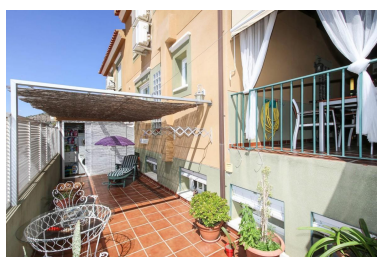

Plazas: por petición

Día de la impresión : 23rd
Enero 2025

Descripción: Pareada, Pizarra, Costa del Sol. 3 Dormitorios, 4 Baños, Construidos 253 m², Terraza 30 m². Posición : Urbanización. Estado : Excelente. Climatización : Aire Acondicionado. Características : Terraza Cubierta, Armarios Empotrados, Terraza Privada, Trastero. Muebles : Sin Amueblar. Cocina : Equipada. Aparcamiento : Garaje, Calle, Privado.