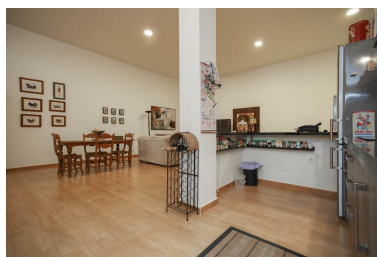

Plazas: por petición

Día de la impresión : 23rd
Enero 2025

Descripción: Pareada, Pizarra, Costa del Sol. 3 Dormitorios, 4 Baños, Construidos 253 m², Terraza 30 m². Posición : Urbanización. Estado : Excelente. Climatización : Aire Acondicionado. Características : Terraza Cubierta, Armarios Empotrados, Terraza Privada, Trastero. Muebles : Sin Amueblar. Cocina : Equipada. Aparcamiento : Garaje, Calle, Privado.