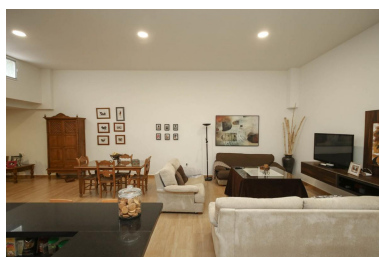

Plazas: por petición

Día de la impresión : 23rd
Enero 2025

Descripción: Pareada, Pizarra, Costa del Sol. 3 Dormitorios, 4 Baños, Construidos 253 m², Terraza 30 m². Posición : Urbanización. Estado : Excelente. Climatización : Aire Acondicionado. Características : Terraza Cubierta, Armarios Empotrados, Terraza Privada, Trastero. Muebles : Sin Amueblar. Cocina : Equipada. Aparcamiento : Garaje, Calle, Privado.