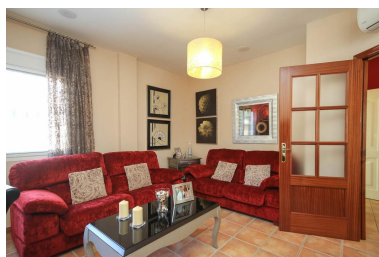

Plazas: por petición

Día de la impresión : 23rd
Enero 2025

Descripción: Pareada, Pizarra, Costa del Sol. 3 Dormitorios, 4 Baños, Construidos 253 m², Terraza 30 m². Posición : Urbanización. Estado : Excelente. Climatización : Aire Acondicionado. Características : Terraza Cubierta, Armarios Empotrados, Terraza Privada, Trastero. Muebles : Sin Amueblar. Cocina : Equipada. Aparcamiento : Garaje, Calle, Privado.