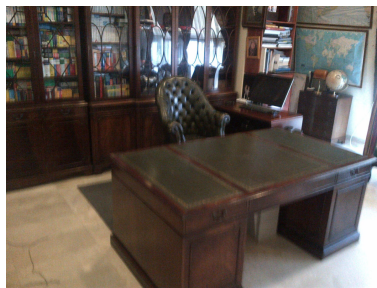

Comercial en Puerto Banús

Referencia: R3428338

Dormitorios: por petición

Baños: 1

M<sup>2</sup>: 53

Precio: 259.000 €

Estado: Venta

Tipo de propiedad:  
Comercial

Plazas: por petición

Día de la impresión : 18th  
Junio 2026

---

Descripción: Bonita oficina de 53 m<sup>2</sup> en la planta alta de un gran centro comercial de negocios, en el mismo Puerto Banus, a un paso del Corte inglés. La oficina tiene aseo de invitados y pequeña cocina, así como armarios para almacenamiento. Las vistas son espectaculares al mar. Todo tipo de negocios en el Centro Comercial, ascensor, garajes etc Sin duda una excelente inversión.