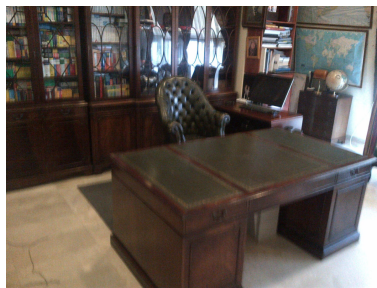

Comercial en Puerto Banús

Referencia: R3428338

Dormitorios: por petición

Baños: 1

M<sup>2</sup>: 53

Precio: 259.000 €

Estado: Venta

Tipo de propiedad:  
Comercial

Plazas: por petición

Día de la impresión : 1st  
Mayo 2026

---

Descripción: Bonita oficina de 53 m<sup>2</sup> en la planta alta de un gran centro comercial de negocios, en el mismo Puerto Banus, a un paso del Corte inglés. La oficina tiene aseo de invitados y pequeña cocina, así como armarios para almacenamiento. Las vistas son espectaculares al mar. Todo tipo de negocios en el Centro Comercial, ascensor, garajes etc Sin duda una excelente inversión.