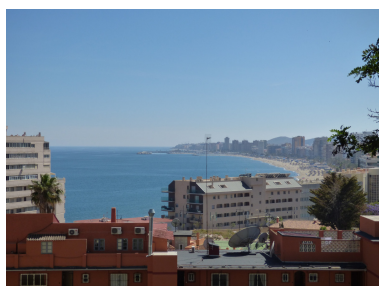

Día de la impresión : 26th
Abril 2026

Descripción: MAGNIFICA PARCELA EN TORREBLANCA (PARTE BAJA) CON CASA CONSTRUIDA. CON UN ESTUDIO DE EDIFICABILIDAD DE LA PARCELA PARA 12 ADOSADOS. MAGNIFICAS VISTAS A FUENGIROLA Y SUS PLAYAS

Destacado:

Vistas al mar, Vistas a la montaña, Jardín privado