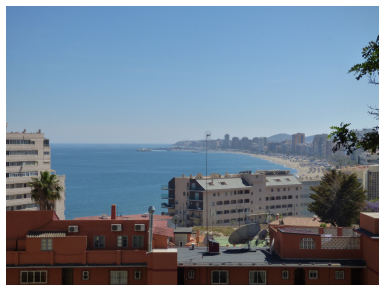

Día de la impresión : 9th
Enero 2025

Descripción: MAGNIFICA PARCELA EN TORREBLANCA (PARTE BAJA) CON CASA CONSTRUIDA. CON UN ESTUDIO DE EDIFICABILIDAD DE LA PARCELA PARA 12 ADOSADOS. MAGNIFICAS VISTAS A FUENGIROLA Y SUS PLAYAS

Destacado:

Vistas al mar, Vistas a la montaña, Jardín privado