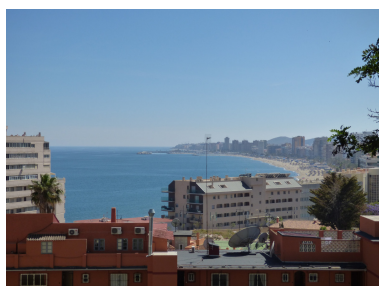

Día de la impresión : 11th
Junio 2026

Descripción: MAGNIFICA PARCELA EN TORREBLANCA (PARTE BAJA) CON CASA CONSTRUIDA. CON UN ESTUDIO DE EDIFICABILIDAD DE LA PARCELA PARA 12 ADOSADOS. MAGNIFICAS VISTAS A FUENGIROLA Y SUS PLAYAS

Destacado:

Vistas al mar, Vistas a la montaña, Jardín privado