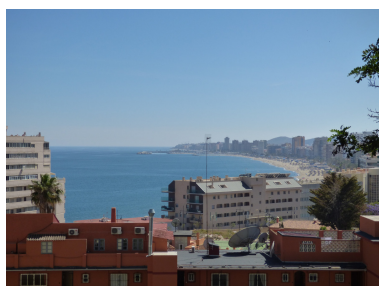

Día de la impresión : 21st
Septiembre 2024

Descripción: MAGNIFICA PARCELA EN TORREBLANCA (PARTE BAJA) CON CASA CONSTRUIDA. CON UN ESTUDIO DE EDIFICABILIDAD DE LA PARCELA PARA 12 ADOSADOS. MAGNIFICAS VISTAS A FUENGIROLA Y SUS PLAYAS

Destacado:

Vistas al mar, Vistas a la montaña, Jardín privado