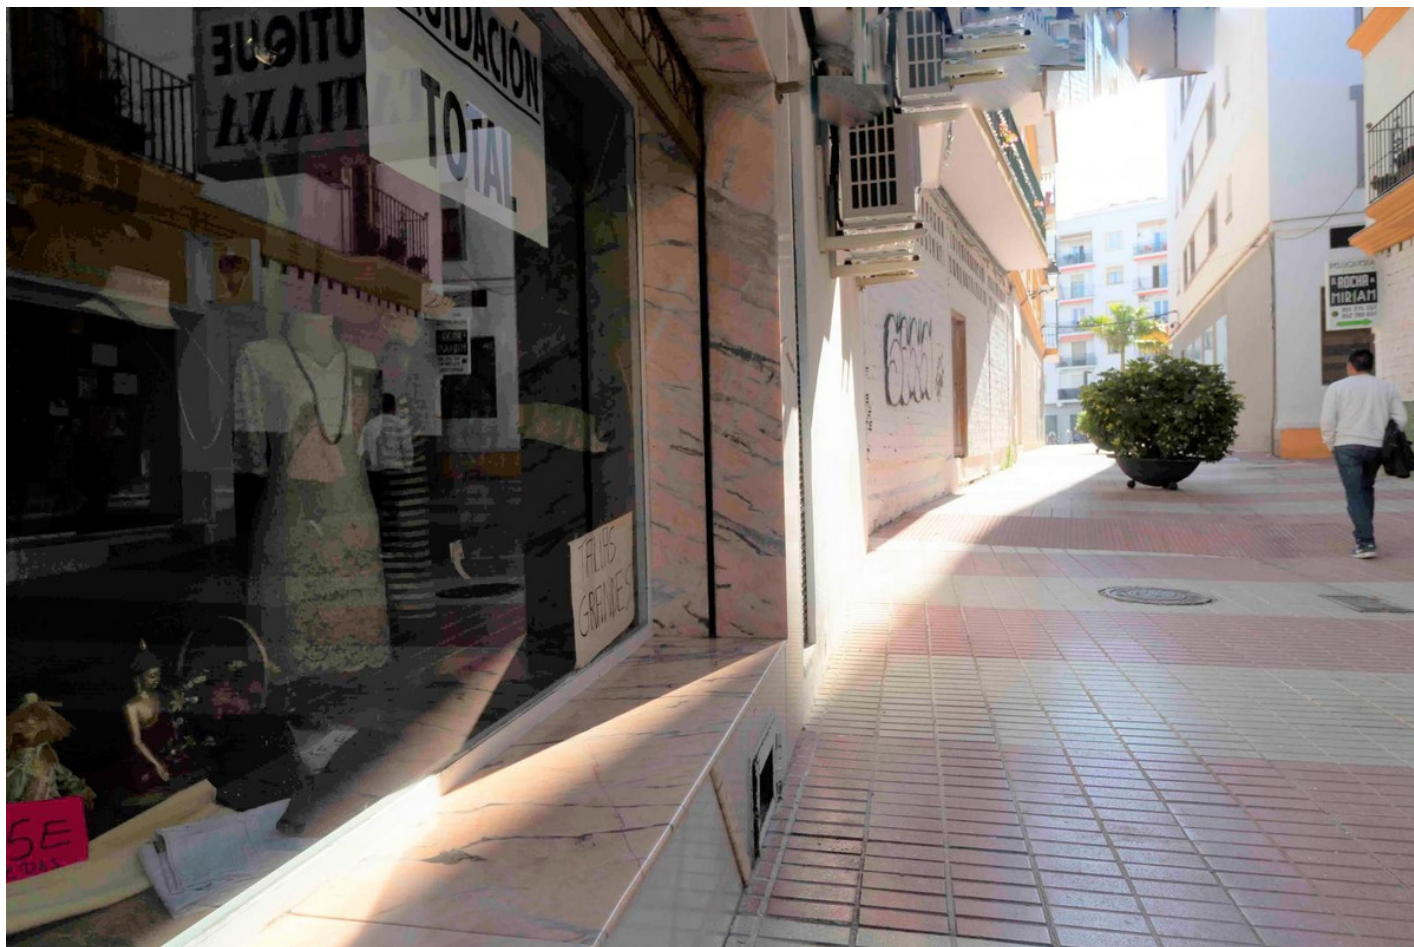

Comercial en San Pedro de Alcántara

Referencia: R3435583

Dormitorios: 1

Baños: 1

M<sup>2</sup>: 55

Precio: 120.000 €

Estado: Venta

Tipo de propiedad:  
Comercial

Plazas: por petición

Día de la impresión : 7th  
Mayo 2026

---

Descripción:Estupendo local comercial en una de las pintorescas calles peatonales de San Pedro, Esta muy convenientemente situada donde el transito de personas es super habitual, Osea es una perpendicular a la famosa Calle Ancha la del Marques del Duero, enfrente del NH San Pedro. En la misma calle se encuentra un gran estudio de Arquitectura tambien un laboratorio clínico Este local ha sido durante toda la vida una tienda de confecciones de ropa de Señora. Tiene baño y zona de almacen así como probador. Se trata de un local Ideal para todo tipo de negocio, desde una Consulta médica privada a pie de calle o despacho profesional, peluquería o bien restaurante donde poder exponer las mesas en el exterior ya que también tiene acceso al estar ubicada en la calle peatonal se hace estupendo el tener terraza de fuera. En definitiva tiene muchisimo potencial para abrir el negocio de tus sueños