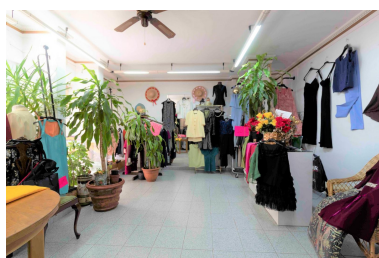

Plazas: por petición

Día de la impresión : 5th  
Noviembre 2024

---

Descripción:Estupendo local comercial en una de las pintorescas calles peatonales de San Pedro, Esta muy convenientemente situada donde el transito de personas es super habitual, Osea es una perpendicular a la famosa Calle Ancha la del Marques del Duero, enfrente del NH San Pedro. En la misma calle se encuentra un gran estudio de Arquitectura tambien un laboratorio clínico Este local ha sido durante toda la vida una tienda de confecciones de ropa de Señora. Tiene baño y zona de almacen así como probador. Se trata de un local Ideal para todo tipo de negocio, desde una Consulta médica privada a pie de calle o despacho profesional, peluquería o bien restaurante donde poder exponer las mesas en el exterior ya que también tiene acceso al estar ubicada en la calle peatonal se hace estupendo el tener terraza de fuera. En definitiva tiene muchisimo potencial para abrir el negocio de tus sueños