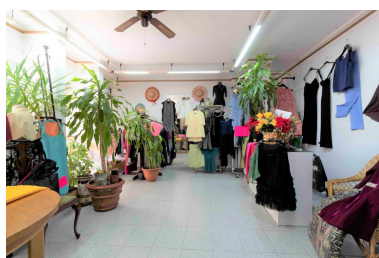

Plazas: por petición

Día de la impresión : 1st
Octubre 2024

Descripción:Estupendo local comercial en una de las pintorescas calles peatonales de San Pedro, Esta muy convenientemente situada donde el transito de personas es super habitual, Osea es una perpendicular a la famosa Calle Ancha la del Marques del Duero, enfrente del NH San Pedro. En la misma calle se encuentra un gran estudio de Arquitectura tambien un laboratorio clínico Este local ha sido durante toda la vida una tienda de confecciones de ropa de Señora. Tiene baño y zona de almacen así como probador. Se trata de un local Ideal para todo tipo de negocio, desde una Consulta médica privada a pie de calle o despacho profesional, peluquería o bien restaurante donde poder exponer las mesas en el exterior ya que también tiene acceso al estar ubicada en la calle peatonal se hace estupendo el tener terraza de fuera. En definitiva tiene muchísimo potencial para abrir el negocio de tus sueños