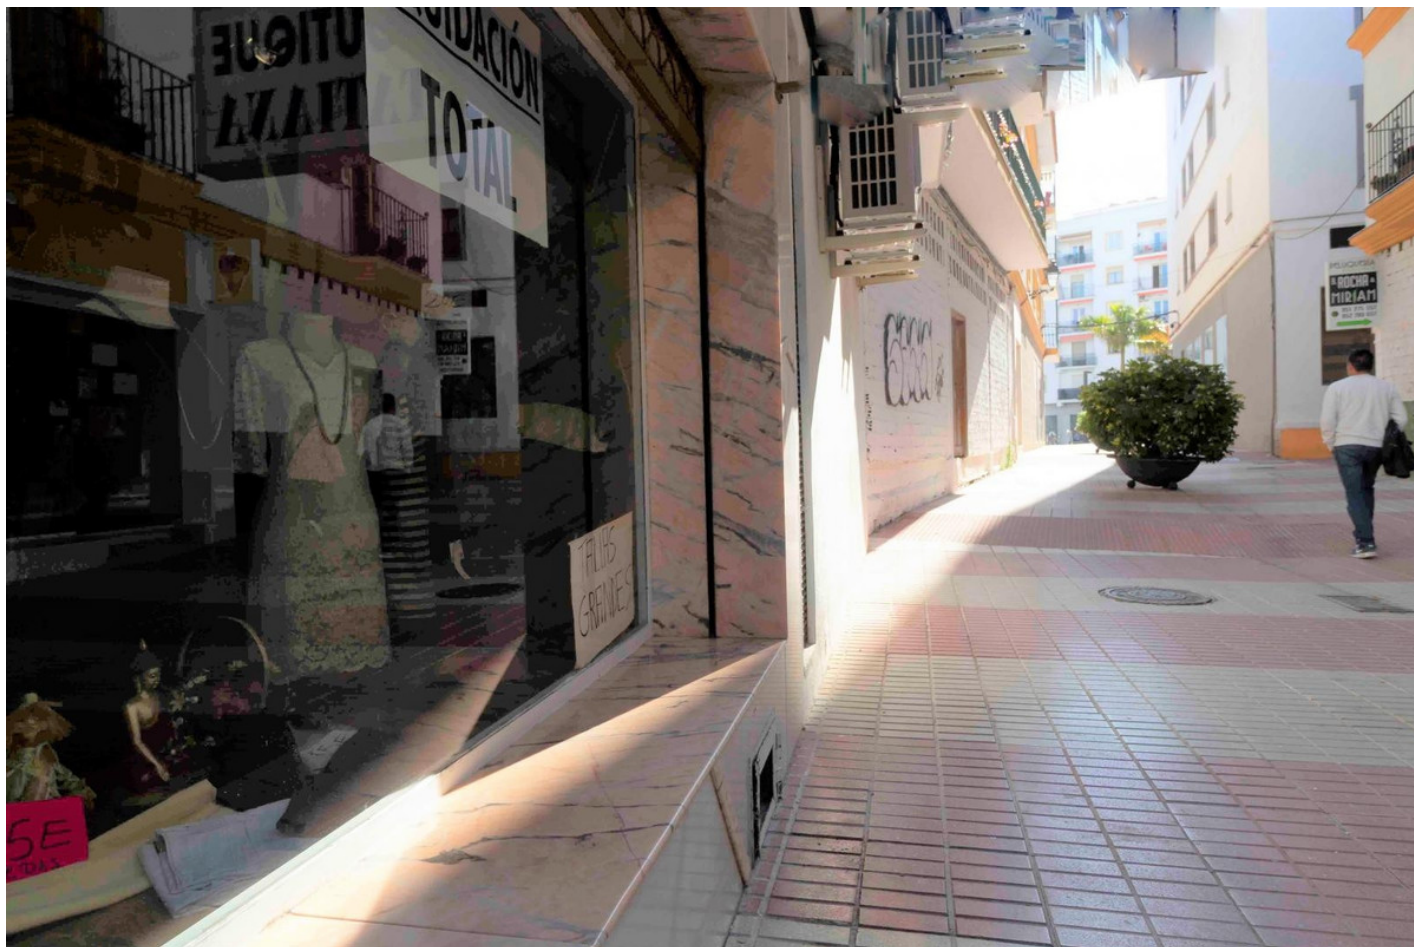

Comercial en San Pedro de Alcántara

Referencia: R3435583

Dormitorios: 1

Baños: 1

M²: 55

Precio: 120.000 €

Estado: Venta

Tipo de propiedad:
Comercial

Plazas: por petición

Día de la impresión : 27th
Enero 2025

Descripción:Estupendo local comercial en una de las pintorescas calles peatonales de San Pedro, Esta muy convenientemente situada donde el transito de personas es super habitual, Osea es una perpendicular a la famosa Calle Ancha la del Marques del Duero, enfrente del NH San Pedro. En la misma calle se encuentra un gran estudio de Arquitectura tambien un laboratorio clínico Este local ha sido durante toda la vida una tienda de confecciones de ropa de Señora. Tiene baño y zona de almacen así como probador. Se trata de un local Ideal para todo tipo de negocio, desde una Consulta médica privada a pie de calle o despacho profesional, peluquería o bien restaurante donde poder exponer las mesas en el exterior ya que también tiene acceso al estar ubicada en la calle peatonal se hace estupendo el tener terraza de fuera. En definitiva tiene muchisimo potencial para abrir el negocio de tus sueños