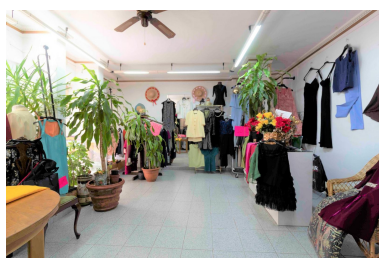

Plazas: por petición

Día de la impresión : 7th  
Mayo 2026

---

Descripción:Estupendo local comercial en una de las pintorescas calles peatonales de San Pedro, Esta muy convenientemente situada donde el transito de personas es super habitual, Osea es una perpendicular a la famosa Calle Ancha la del Marques del Duero, enfrente del NH San Pedro. En la misma calle se encuentra un gran estudio de Arquitectura tambien un laboratorio clínico Este local ha sido durante toda la vida una tienda de confecciones de ropa de Señora. Tiene baño y zona de almacen así como probador. Se trata de un local Ideal para todo tipo de negocio, desde una Consulta médica privada a pie de calle o despacho profesional, peluquería o bien restaurante donde poder exponer las mesas en el exterior ya que también tiene acceso al estar ubicada en la calle peatonal se hace estupendo el tener terraza de fuera. En definitiva tiene muchisimo potencial para abrir el negocio de tus sueños