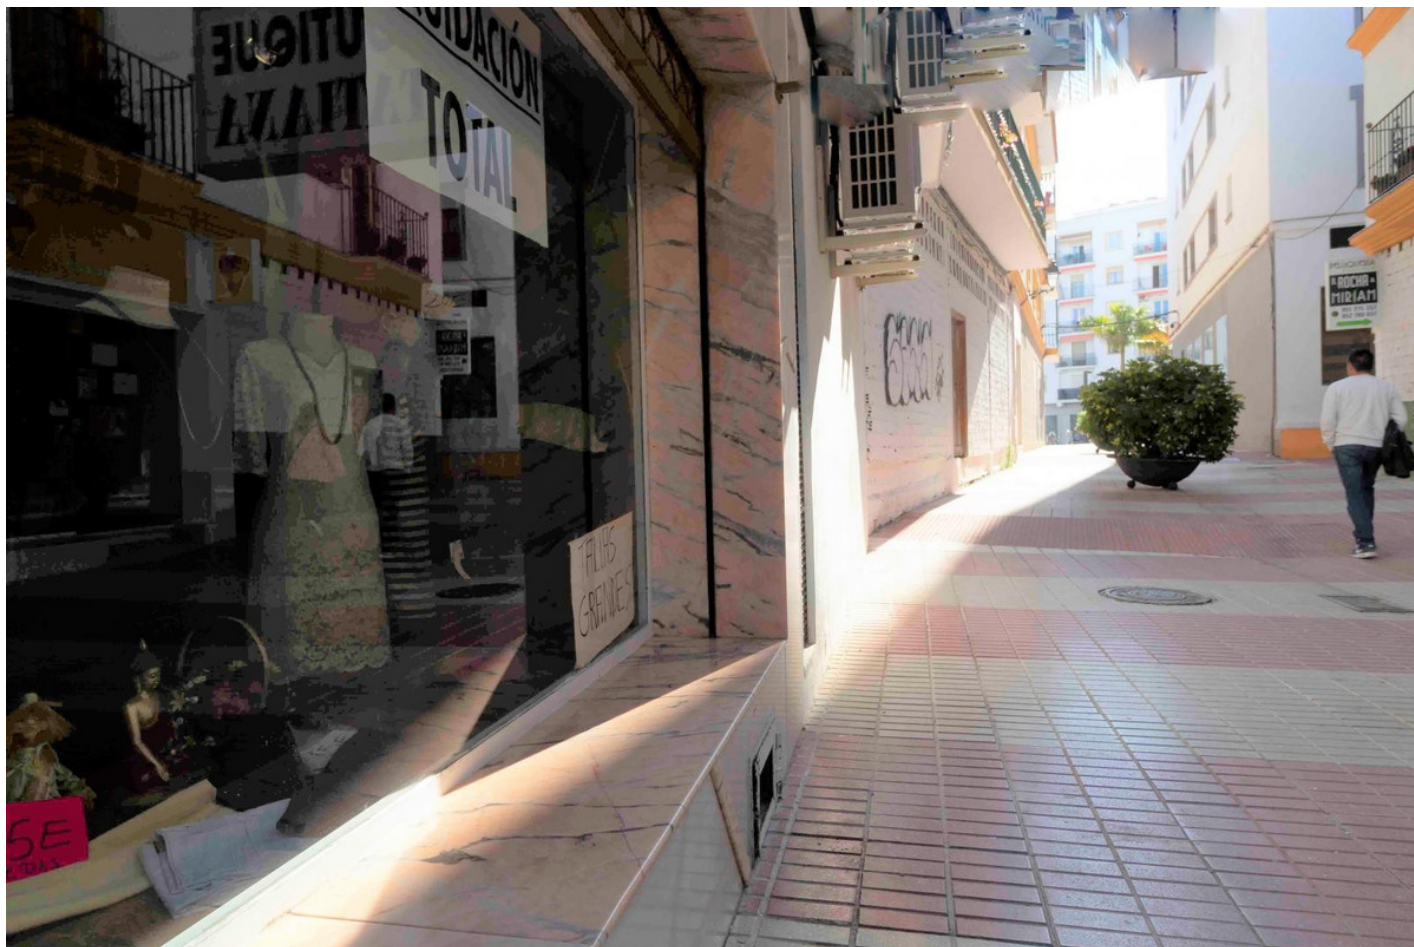

Comercial en San Pedro de Alcántara

Referencia: R3435583

Dormitorios: 1

Baños: 1

M²: 55

Precio: 120.000 €

Estado: Venta

Tipo de propiedad:
Comercial

Plazas: por petición

Día de la impresión : 1st
Octubre 2024

Descripción:Estupendo local comercial en una de las pintorescas calles peatonales de San Pedro, Esta muy convenientemente situada donde el transito de personas es super habitual, Osea es una perpendicular a la famosa Calle Ancha la del Marques del Duero, enfrente del NH San Pedro. En la misma calle se encuentra un gran estudio de Arquitectura tambien un laboratorio clínico Este local ha sido durante toda la vida una tienda de confecciones de ropa de Señora. Tiene baño y zona de almacen así como probador. Se trata de un local Ideal para todo tipo de negocio, desde una Consulta médica privada a pie de calle o despacho profesional, peluquería o bien restaurante donde poder exponer las mesas en el exterior ya que también tiene acceso al estar ubicada en la calle peatonal se hace estupendo el tener terraza de fuera. En definitiva tiene muchísimo potencial para abrir el negocio de tus sueños