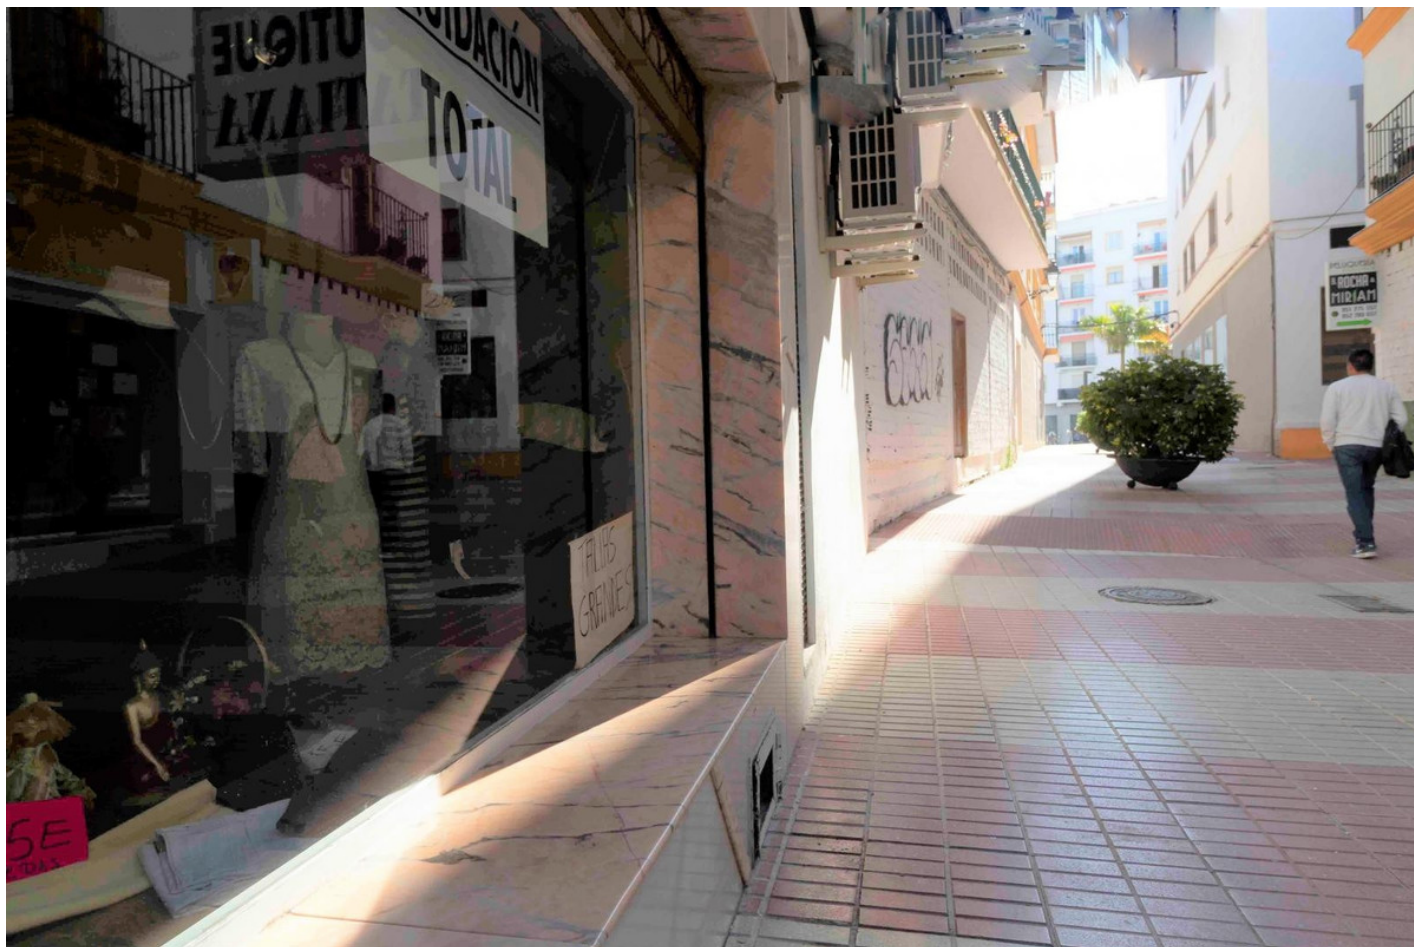

Comercial en San Pedro de Alcántara

Referencia: R3435583

Dormitorios: 1

Baños: 1

M<sup>2</sup>: 55

Precio: 120.000 €

Estado: Venta

Tipo de propiedad:  
Comercial

Plazas: por petición

Día de la impresión : 5th  
Noviembre 2024

---

Descripción:Estupendo local comercial en una de las pintorescas calles peatonales de San Pedro, Esta muy convenientemente situada donde el transito de personas es super habitual, Osea es una perpendicular a la famosa Calle Ancha la del Marques del Duero, enfrente del NH San Pedro. En la misma calle se encuentra un gran estudio de Arquitectura tambien un laboratorio clínico Este local ha sido durante toda la vida una tienda de confecciones de ropa de Señora. Tiene baño y zona de almacen así como probador. Se trata de un local Ideal para todo tipo de negocio, desde una Consulta médica privada a pie de calle o despacho profesional, peluquería o bien restaurante donde poder exponer las mesas en el exterior ya que también tiene acceso al estar ubicada en la calle peatonal se hace estupendo el tener terraza de fuera. En definitiva tiene muchisimo potencial para abrir el negocio de tus sueños