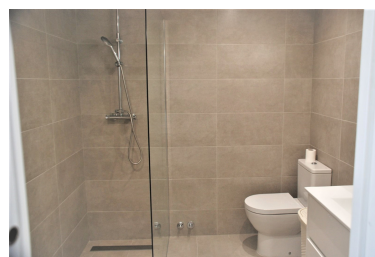

Plazas: por petición

Día de la impresión : 19th  
Junio 2026

Descripción:Un muy bonito totalmente reformado apartamento de 2 dormitorios con 2 baños. El piso es totalmente nuevo reformado con electricidad nueva y fontanería nueva. Hermosa cocina blanca con encimera de granito y todos los electrodomésticos nuevos de Bosch. Uno de los baños con plato de ducha y el otro con bañera. Hay 2 terrazas, una de ellas con cortinas de vidrio. El apartamento tiene una ubicación ideal, justo en frente del golf and country club Atalaya y no muy lejos de un pequeño centro comercial. MUY IMPORTANTE !!! Incluyendo las cuotas mensuales de la comunidad son agua fría y caliente, aire acondicionado, Internet y basura.