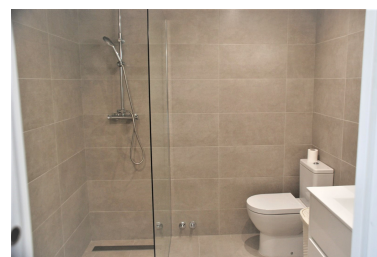

Plazas: por petición

Día de la impresión : 27th
Septiembre 2024

Descripción:Un muy bonito totalmente reformado apartamento de 2 dormitorios con 2 baños. El piso es totalmente nuevo reformado con electricidad nueva y fontanería nueva. Hermosa cocina blanca con encimera de granito y todos los electrodomésticos nuevos de Bosch. Uno de los baños con plato de ducha y el otro con bañera. Hay 2 terrazas, una de ellas con cortinas de vidrio. El apartamento tiene una ubicación ideal, justo en frente del golf and country club Atalaya y no muy lejos de un pequeño centro comercial. MUY IMPORTANTE !!! Incluyendo las cuotas mensuales de la comunidad son agua fría y caliente, aire acondicionado, Internet y basura.