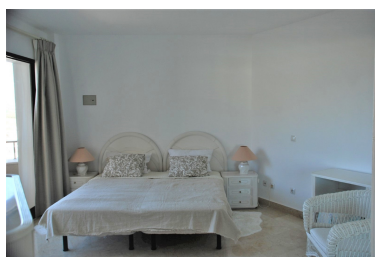

Apartamento en Atalaya

Referencia: R3435922

Dormitorios: 2

Baños: 2

M²: 104

Precio: 249.000 €

Estado: Venta

Tipo de propiedad:
Apartamento

Plazas: por petición

Día de la impresión : 30th
Abril 2026

Descripción:Un muy bonito totalmente reformado apartamento de 2 dormitorios con 2 baños. El piso es totalmente nuevo reformado con electricidad nueva y fontanería nueva. Hermosa cocina blanca con encimera de granito y todos los electrodomésticos nuevos de Bosch. Uno de los baños con plato de ducha y el otro con bañera. Hay 2 terrazas, una de ellas con cortinas de vidrio. El apartamento tiene una ubicación ideal, justo en frente del golf and country club Atalaya y no muy lejos de un pequeño centro comercial. MUY IMPORTANTE !!! Incluyendo las cuotas mensuales de la comunidad son agua fría y caliente, aire acondicionado, Internet y basura.