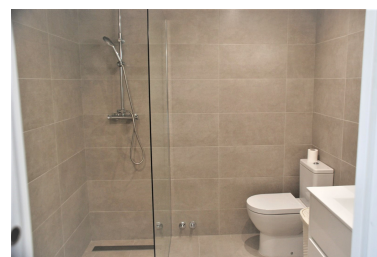

Plazas: por petición

Día de la impresión : 18th
Enero 2025

Descripción:Un muy bonito totalmente reformado apartamento de 2 dormitorios con 2 baños. El piso es totalmente nuevo reformado con electricidad nueva y fontanería nueva. Hermosa cocina blanca con encimera de granito y todos los electrodomésticos nuevos de Bosch. Uno de los baños con plato de ducha y el otro con bañera. Hay 2 terrazas, una de ellas con cortinas de vidrio. El apartamento tiene una ubicación ideal, justo en frente del golf and country club Atalaya y no muy lejos de un pequeño centro comercial. MUY IMPORTANTE !!! Incluyendo las cuotas mensuales de la comunidad son agua fría y caliente, aire acondicionado, Internet y basura.