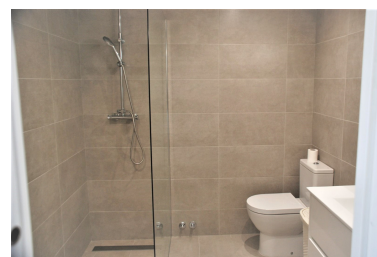

Plazas: por petición

Día de la impresión : 30th
Abril 2026

Descripción:Un muy bonito totalmente reformado apartamento de 2 dormitorios con 2 baños. El piso es totalmente nuevo reformado con electricidad nueva y fontanería nueva. Hermosa cocina blanca con encimera de granito y todos los electrodomésticos nuevos de Bosch. Uno de los baños con plato de ducha y el otro con bañera. Hay 2 terrazas, una de ellas con cortinas de vidrio. El apartamento tiene una ubicación ideal, justo en frente del golf and country club Atalaya y no muy lejos de un pequeño centro comercial. MUY IMPORTANTE !!! Incluyendo las cuotas mensuales de la comunidad son agua fría y caliente, aire acondicionado, Internet y basura.