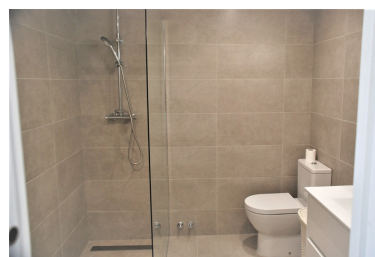

Plazas: por petición

Día de la impresión : 6th
Noviembre 2024

Descripción:Un muy bonito totalmente reformado apartamento de 2 dormitorios con 2 baños. El piso es totalmente nuevo reformado con electricidad nueva y fontanería nueva. Hermosa cocina blanca con encimera de granito y todos los electrodomésticos nuevos de Bosch. Uno de los baños con plato de ducha y el otro con bañera. Hay 2 terrazas, una de ellas con cortinas de vidrio. El apartamento tiene una ubicación ideal, justo en frente del golf and country club Atalaya y no muy lejos de un pequeño centro comercial. MUY IMPORTANTE !!! Incluyendo las cuotas mensuales de la comunidad son agua fría y caliente, aire acondicionado, Internet y basura.