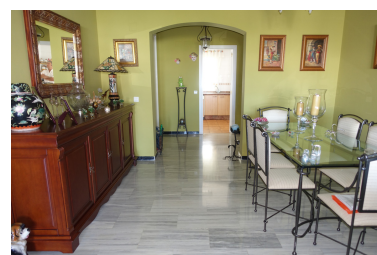

Plazas: por petición

Día de la impresión : 24th
Septiembre 2024

Descripción:Excelente apartamento en una urbanización muy bien ubicada en Puerto Banús, caminando a la playa. Muy cerca de las mejores boutiques, restaurantes y centros comerciales del puerto. Esta propiedad consta de un gran salón con bonitas vistas al mar y las montañas, cocina totalmente amueblada y equipada, 3 dormitorios y 2 baños, gran terraza con vistas panorámicas. Es un complejo privado con piscina, pista de pádel y un bonito jardín maduro. Características: Aire acondicionado, 2 plazas de garaje, seguridad las 24 horas.