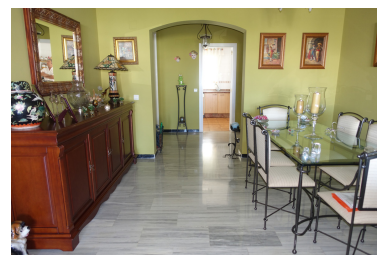

Plazas: por petición

Día de la impresión : 15th
Enero 2025

Descripción:Excelente apartamento en una urbanización muy bien ubicada en Puerto Banús, caminando a la playa. Muy cerca de las mejores boutiques, restaurantes y centros comerciales del puerto. Esta propiedad consta de un gran salón con bonitas vistas al mar y las montañas, cocina totalmente amueblada y equipada, 3 dormitorios y 2 baños, gran terraza con vistas panorámicas. Es un complejo privado con piscina, pista de pádel y un bonito jardín maduro. Características: Aire acondicionado, 2 plazas de garaje, seguridad las 24 horas.