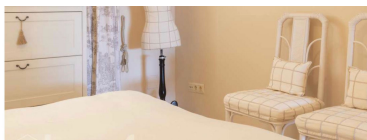

Plazas: por petición

Día de la impresión : 18th
Enero 2025

Descripción:- **ÁTICO EN NUEVA ANDALUCÍA** - Esta propiedad de 1 dormitorio se encuentra en un complejo cerrado situado a pocos min. de la playa en Puerto Banus. Se encuentra muy cerca del centro comercial Centro Plaza donde encontrará excelentes restaurantes, un reconocido supermercado y tiendas de moda. Tiene fáciles accesos a la autovía con lo que en pocos min. se puede ir al centro de Marbella, San Pedro o el Aeropuerto (45 min.) El complejo ofrece una amplia zona verde donde se encuentra la piscina comunitaria y área de parking ya que este complejo no cuenta con garaje subterráneo. Es un apartamento muy luminoso con un amplio salón comedor y con salida a la terraza orientación sur este con vistas abiertas a Nueva Andalucía y parciales al mar. La cocina esta equipada y esta abierta al salón. **PRIMERA PLANTA SIN ASCENSOR**