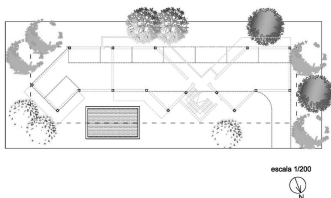

Día de la impresión : 11th

Enero 2025

Descripción: Se vende espectacular terreno de 918 metros, en la zona de la carihuela, calle cerrada perpendicular a Avda Carlota Alessandri, donde se podrá construir bajo + 4, por la nueva ley de ordenación urbanística. 20 viviendas de obra nueva a tan solo 80 metros del paseo marítimo. 18 viviendas de 2 dormitorios de 85 metros construidos con terraza de 12 metros aproximadamente + 2 viviendas de 1 dormitorio. Si necesita más información, no desaproveche esta oportunidad de adquirir una parcela urbana en la carihuela.