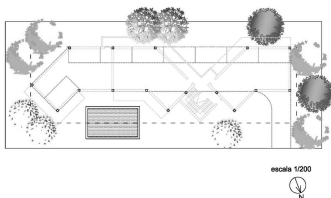

Terreno en Torremolinos

Referencia: R3442609

Dormitorios: por petición

Baños: por petición

M²: 918

Precio: 1.000.000 €

Estado: Venta

Tipo de propiedad: Terreno Plazas: por petición

Día de la impresión : 26th
Abril 2026

Descripción: Se vende espectacular terreno de 918 metros, en la zona de la carihuela, calle cerrada perpendicular a Avda Carlota Alessandri, donde se podrá construir bajo +4, por la nueva ley de ordenación urbanística. 20 viviendas de obra nueva a tan solo 80 metros del paseo marítimo. 18 viviendas de 2 dormitorios de 85 metros cuadrados construidos con terraza de 12 metros aproximadamente + 2 viviendas de 1 dormitorio. Si necesita más información, no desaproveche esta oportunidad de adquirir una parcela urbana en la carihuela.