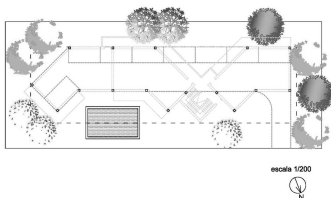

Día de la impresión : 14th Junio 2026

Descripción: Se vende espectacular terreno de 918 metros, en la zona de la carihuela, calle cerrada perpendicular a Avda Carlota Alessandri, donde se podrá construir bajo +4, por la nueva ley de ordenación urbanística. 20 viviendas de obra nueva a tan solo 80 metros del paseo marítimo. 18 viviendas de 2 dormitorios de 85 metros cuadrados construidos con terraza de 12 metros aproximadamente + 2 viviendas de 1 dormitorio. Si necesita más información, no desaproveche esta oportunidad de adquirir una parcela urbana en la carihuela.