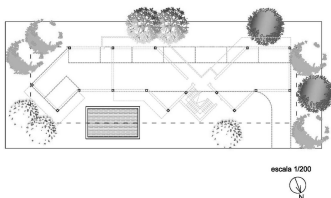

Día de la impresión : 22nd Septiembre 2024

Descripción: Se vende espectacular terreno de 918 metros, en la zona de la carihuela, calle cerrada perpendicular a Avda Carlota Alessandri, donde se podrá construir bajo + 4, por la nueva ley de ordenación urbanística. 20 viviendas de obra nueva a tan solo 80 metros del paseo marítimo. 18 viviendas de 2 dormitorios de 85 metros construidos con terraza de 12 metros aproximadamente + 2 viviendas de 1 dormitorio. Si necesita más información, no desaproveche esta oportunidad de adquirir una parcela urbana en la carihuela.