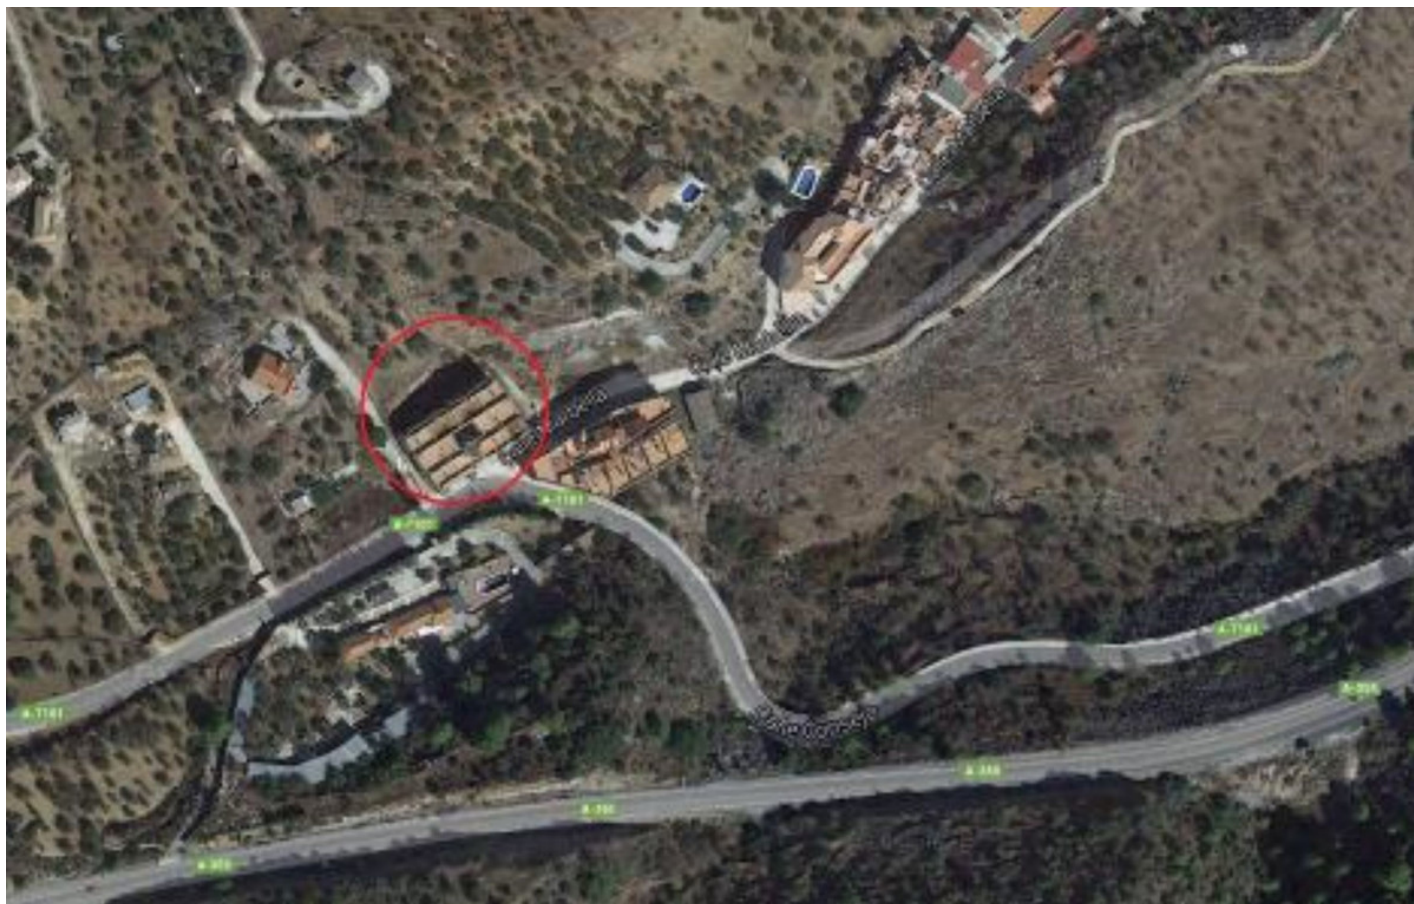

Terreno en Monda

Referencia: R3444550

Dormitorios: por petición

Baños: por petición

M²: 710

Precio: 700.000 €

Estado: Venta

Tipo de propiedad: Terreno Plazas: por petición

Día de la impresión : 23rd
Septiembre 2024

Descripción:El edificio no se encuentra en la ubicación aportada en el Proyecto básico con el que se aprobó la licencia de obras, estaba todo en suelo urbano, y en la realidad se ha ejecutado una parte en la parcela nº98 de suelo urbano y el resto en la parcela 89 pol18 de suelo no urbanizable, por tanto ilegal.