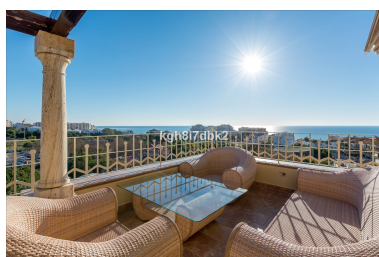

Plazas: por petición

Día de la impresión : 11th
Enero 2025

Descripción:Atico duplex ocupando el nivel completo de de la ultima planta del edificio. Ubicado al lado de parque paloma y con playa y todo tipo de comercio a menos de 5 minutos caminando.