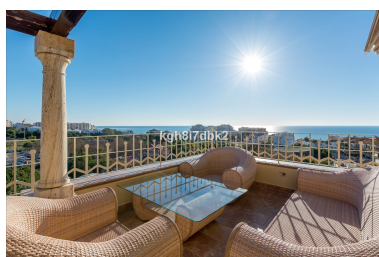

Plazas: por petición

Día de la impresión : 22nd  
Septiembre 2024

---

Descripción:Atico duplex ocupando el nivel completo de de la ultima planta del edificio. Ubicado al lado de parque paloma y con playa y todo tipo de comercio a menos de 5 minutos caminando.