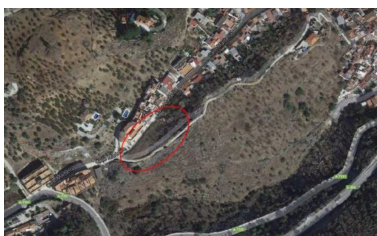

Terreno en Monda

Referencia: R3446383

Dormitorios: por petición

Baños: por petición

M<sup>2</sup>: 816

Precio: 400.000 €

Estado: Venta

Tipo de propiedad: Terreno Plazas: por petición

Día de la impresión : 19th  
Enero 2025

---

Descripción: Solar sin edificar situado al suroeste del núcleo urbano de Monda, junto a la salida de la A-355. La edificabilidad se obtiene de aplicar los parámetros de ocupación (80%) y alturas (3p) a la superficie de suelos clasificado como suelo urbano. la parcela se encuentra sin edificar, cuenta con licencia concedida para proyecto de edificación de 18 viviendas con división horizontal inscrita. Las fincas representan un 87% de la división horizontal inscrita. Se desconoce la titularidad de las fincas correspondientes al aparcamiento.