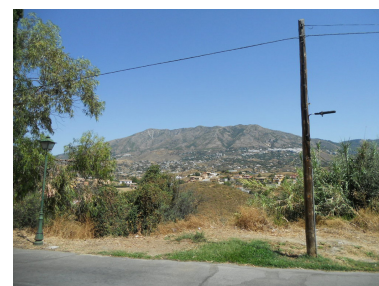

Terreno en Mijas

Referencia: R3448162

Dormitorios: por petición

Baños: por petición

M²: 592

Precio: 110.000 €

Estado: Venta

Tipo de propiedad: Terreno Plazas: por petición

Día de la impresión : 4th
Octubre 2024

Descripción: Magnífica parcela urbana para la construcción de un chalet independiente. Dispone de 619 m² según plano topográfico, con vistas panorámicas a Fuengirola y con una edificabilidad de 25 %. Urbanización muy consolidada. A pocos minutos de Fuengirola. Para la construcción de un chalet independiente