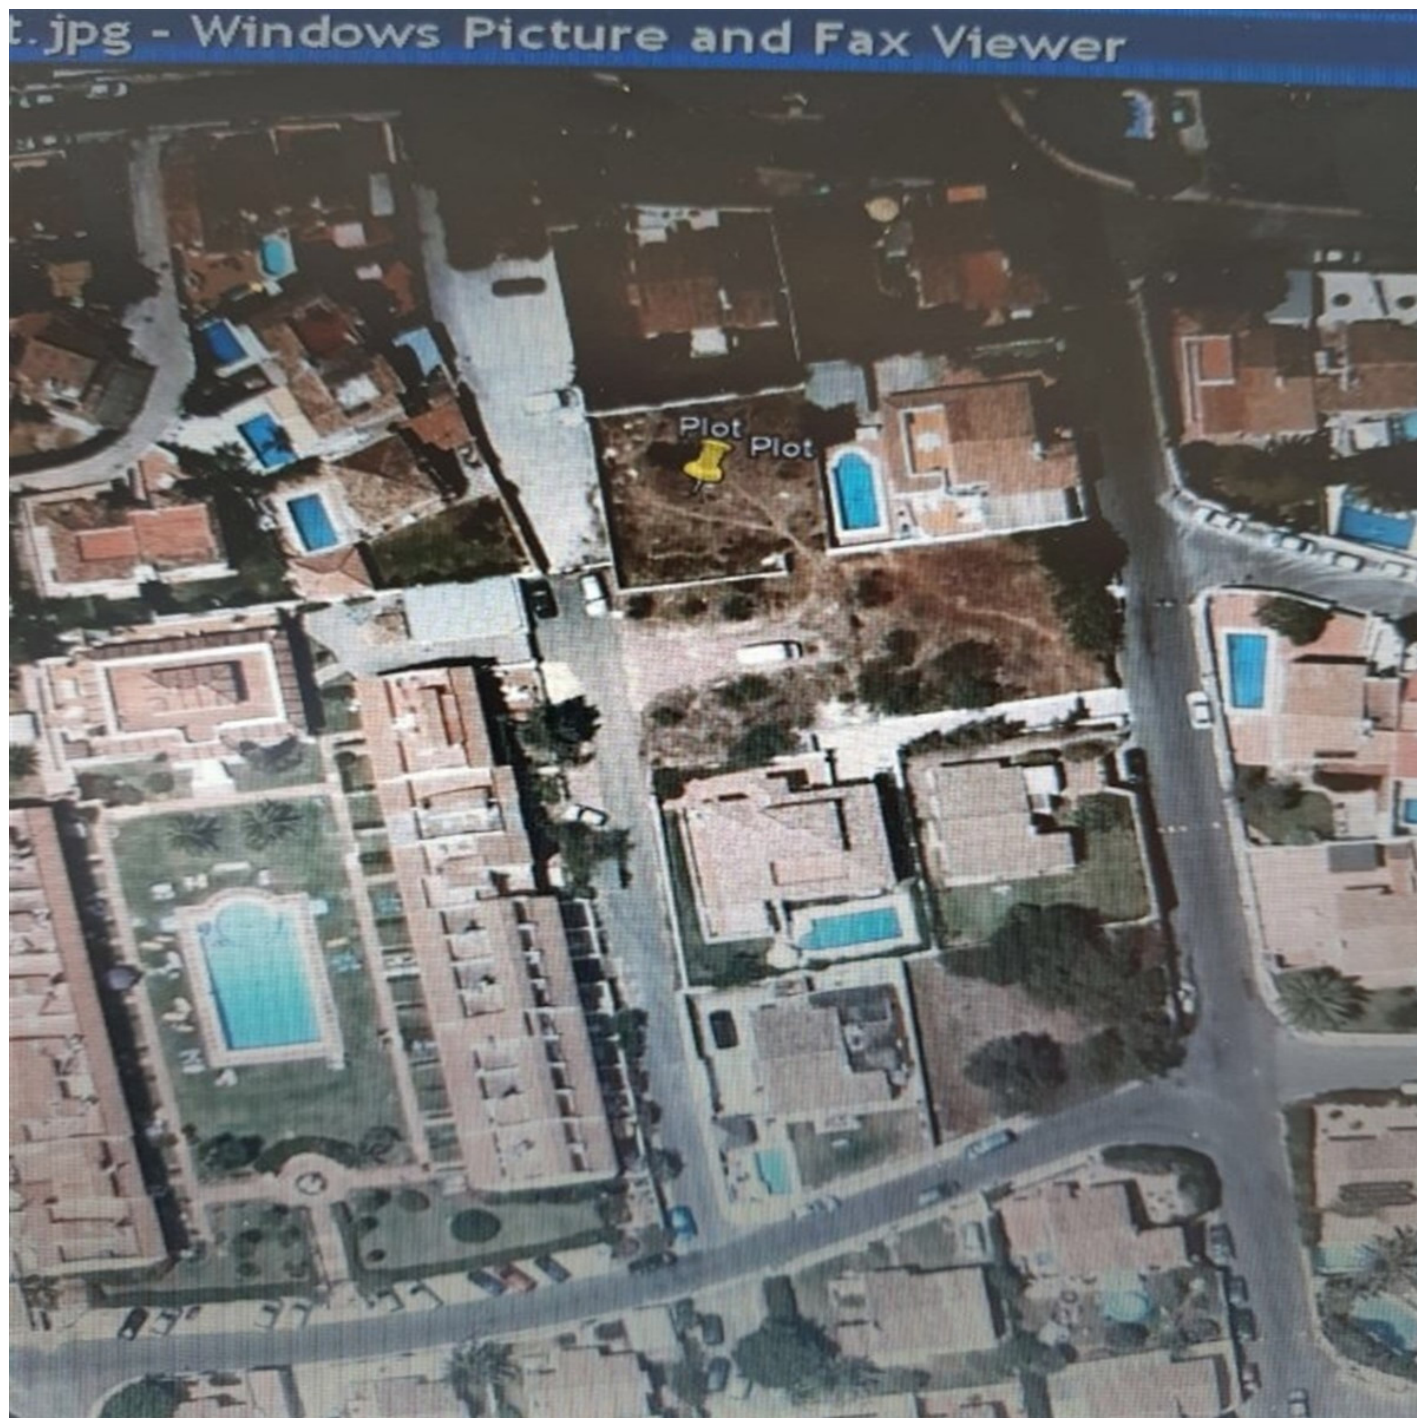

Terreno en Mijas Costa

Referencia: R3451903

Dormitorios: por petición

Baños: por petición

M²: 428

Precio: 125.000 €

Estado: Venta

Tipo de propiedad: Terreno Plazas: por petición

Día de la impresión : 2nd
Febrero 2025

Descripción: Parcela de 428 metros cuadrados, cuadrada y llana, situada en la urbanización Calypso, con la posibilidad de construir un chalet independiente de 196 metros cuadrados. Cercano a servicios y comercios.