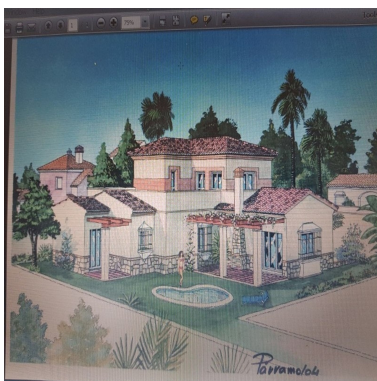

Terreno en Mijas Costa

Referencia: R3451903

Dormitorios: por petición

Baños: por petición

M²: 428

Precio: 125.000 €

Estado: Venta

Tipo de propiedad: Terreno Plazas: por petición

Día de la impresión : 22nd
Junio 2026

Descripción: Parcela de 428 metros cuadrados, cuadrada y llana, situada en la urbanización Calypso, con la posibilidad de construir un chalet independiente de 196 metros cuadrados. Cercano a servicios y comercios.