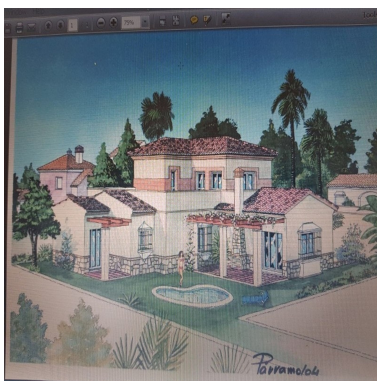

Terreno en Mijas Costa

Referencia: R3451903

Dormitorios: por petición

Baños: por petición

M²: 428

Precio: 125.000 €

Estado: Venta

Tipo de propiedad: Terreno Plazas: por petición

Día de la impresión : 2nd
Febrero 2025

Descripción: Parcela de 428 metros cuadrados, cuadrada y llana, situada en la urbanización Calypso, con la posibilidad de construir un chalet independiente de 196 metros cuadrados. Cercano a servicios y comercios.