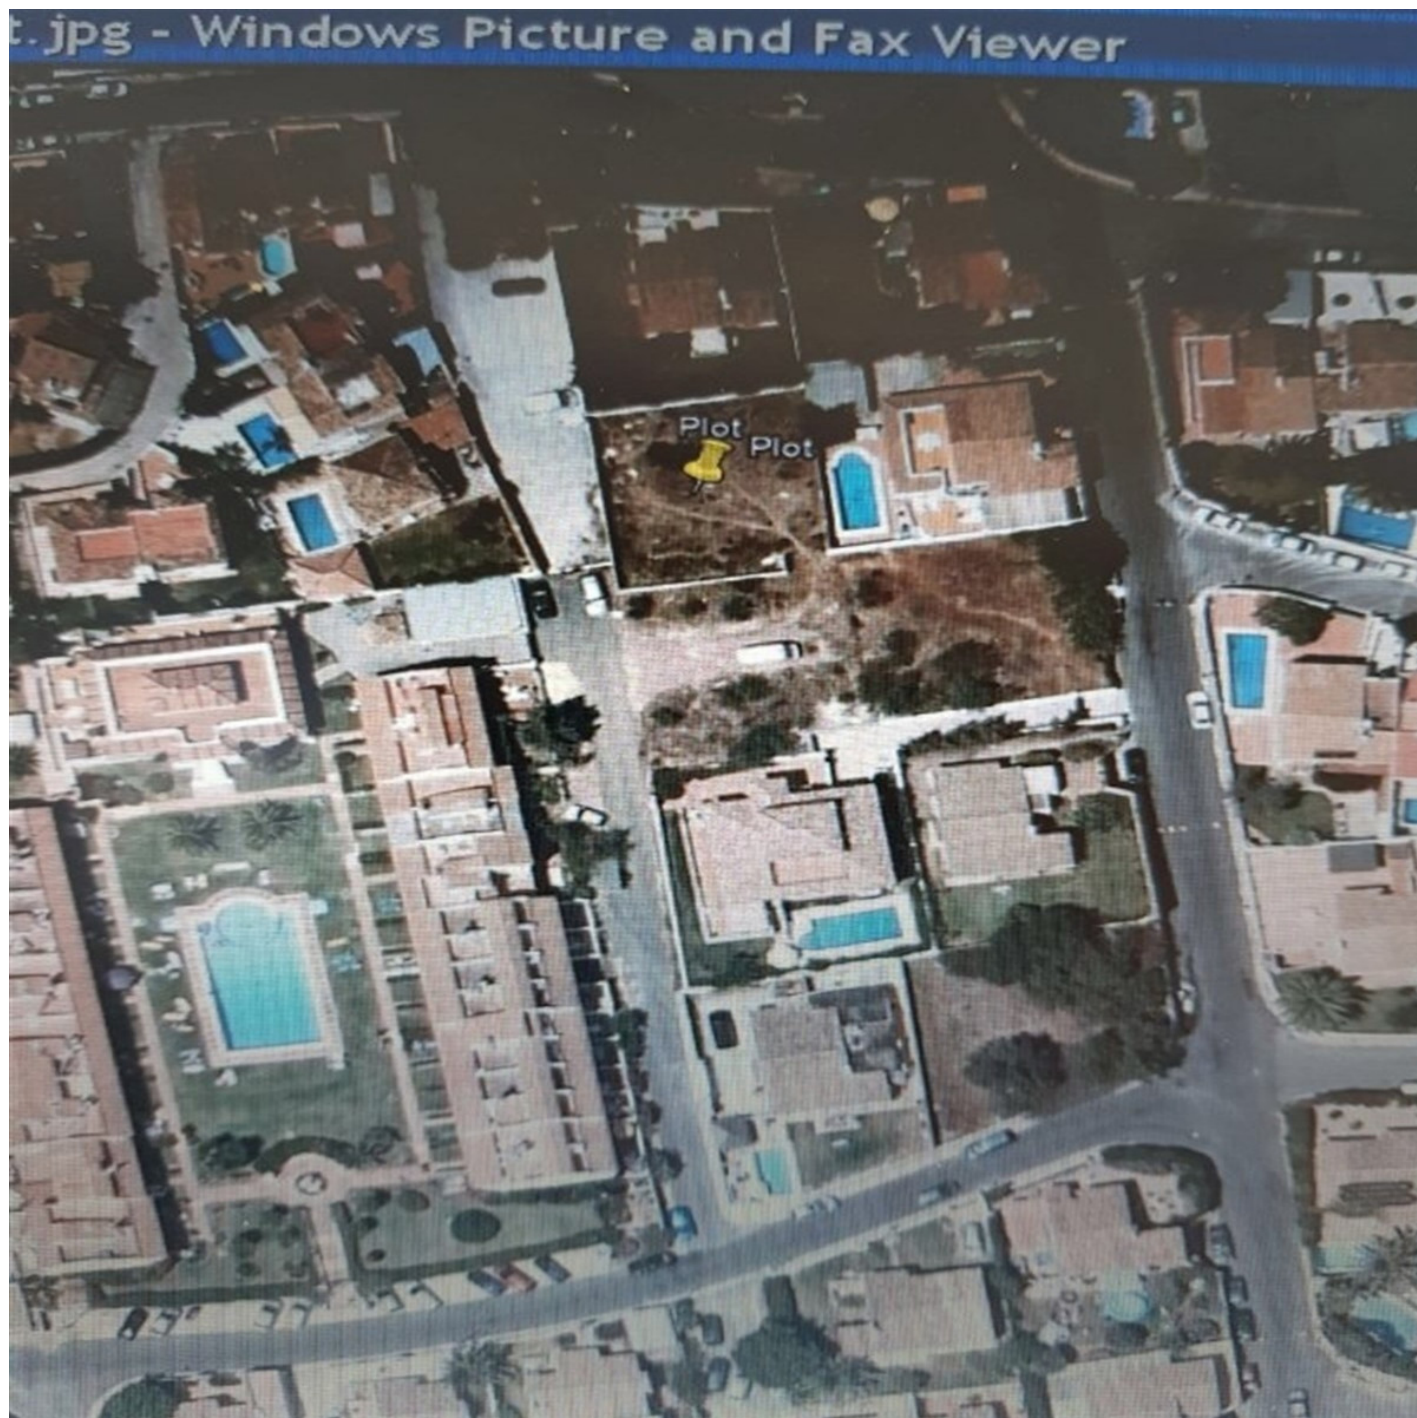

Terreno en Mijas Costa

Referencia: R3451903

Dormitorios: por petición

Baños: por petición

M²: 428

Precio: 125.000 €

Estado: Venta

Tipo de propiedad: Terreno Plazas: por petición

Día de la impresión : 22nd
Junio 2026

Descripción: Parcela de 428 metros cuadrados, cuadrada y llana, situada en la urbanización Calypso, con la posibilidad de construir un chalet independiente de 196 metros cuadrados. Cercano a servicios y comercios.