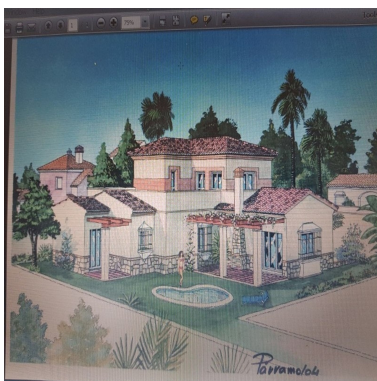

Terreno en Mijas Costa

Referencia: R3451903

Dormitorios: por petición

Baños: por petición

M²: 428

Precio: 125.000 €

Estado: Venta

Tipo de propiedad: Terreno Plazas: por petición

Día de la impresión : 7th
Mayo 2026

Descripción: Parcela de 428 metros cuadrados, cuadrada y llana, situada en la urbanización Calypso, con la posibilidad de construir un chalet independiente de 196 metros cuadrados. Cercano a servicios y comercios.