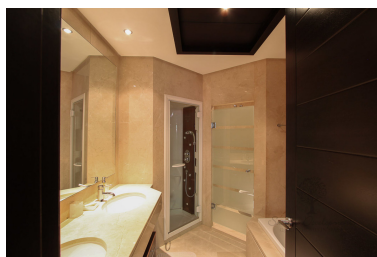

Apartamento en Puerto Banús

Referencia: R3461908

Dormitorios: 2

Baños: 2

M<sup>2</sup>: 152

Precio: 1.450.000 €

Estado: Venta

Tipo de propiedad:  
Apartamento

Plazas: por petición

Día de la impresión : 10th  
Enero 2025

Descripción: Magnífica propiedad situada en la exclusiva urbanización Malibu, ubicada en primera línea de playa muy próximo a Puerto Banus. Malibu se caracteriza por ser una de las urbanizaciones más reconocidas en esta zona por sus altas calidades de construcción y terminaciones así como por sus preciosas zonas comunitarias.