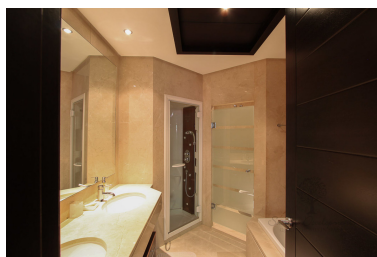

Apartamento en Puerto Banús

Referencia: R3461908

Dormitorios: 2

Baños: 2

M²: 152

Precio: 1.450.000 €

Estado: Venta

Tipo de propiedad:
Apartamento

Plazas: por petición

Día de la impresión : 22nd
Septiembre 2024

Descripción: Magnífica propiedad situada en la exclusiva urbanización Malibu, ubicada en primera línea de playa muy próximo a Puerto Banus. Malibu se caracteriza por ser una de las urbanizaciones más reconocidas en esta zona por sus altas calidades de construcción y terminaciones así como por sus preciosas zonas comunitarias.