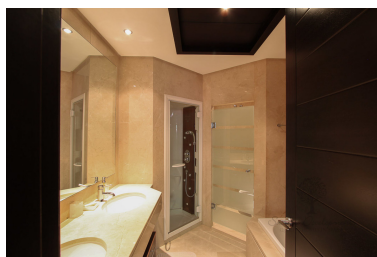

Apartamento en Puerto Banús

Referencia: R3461908

Dormitorios: 2

Baños: 2

M²: 152

Precio: 1.450.000 €

Estado: Venta

Tipo de propiedad:
Apartamento

Plazas: por petición

Día de la impresión : 24th
Abril 2026

Descripción: Magnífica propiedad situada en la exclusiva urbanización Malibu, ubicada en primera línea de playa muy próximo a Puerto Banus. Malibu se caracteriza por ser una de las urbanizaciones más reconocidas en esta zona por sus altas calidades de construcción y terminaciones así como por sus preciosas zonas comunitarias.