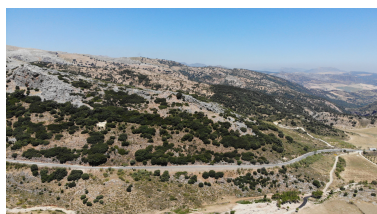

Día de la impresión : 10th  
Junio 2026

Descripción: Parcela en venta en , Ronda con con orientación sur/oeste. Respecto a las dimensiones, la propiedad presenta 9.700.000 m<sup>2</sup> de parcela. Tiene las siguientes características próxima a la montaña, servicios cercanos, vistas al mar, vistas al campo, vistas a la montaña, tiendas cerca, cerca de la ciudad, colegios cerca y cámaras de vigilancia.

Destacado:

Vistas al mar, Vistas a la montaña