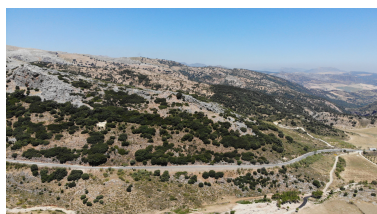

Día de la impresión : 16th
Abril 2026

Descripción: Parcela en venta en , Ronda con con orientación sur/oeste. Respecto a las dimensiones, la propiedad presenta 9.700.000 m² de parcela. Tiene las siguientes características próxima a la montaña, servicios cercanos, vistas al mar, vistas al campo, vistas a la montaña, tiendas cerca, cerca de la ciudad, colegios cerca y cámaras de vigilancia.

Destacado:

Vistas al mar, Vistas a la montaña