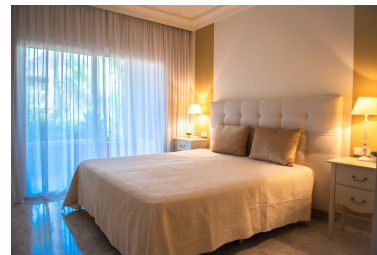

Apartamento en Nueva Andalucía

Referencia: R3466504

Dormitorios: 2

Baños: 2

M²: 151

Precio: 495.000 €

Estado: Venta

Tipo de propiedad:
Apartamento

Plazas: por petición

Día de la impresión : 25th
Septiembre 2024

Descripción: Alminar de Marbella es el mejor ejemplo de adaptación a un entorno natural único, lleno de espectaculares jardines tropicales de más de 13.000 m², piscina y un pequeño lago. Bajo con amplio jardine privativo, que te permitira disfrutar de un lugar único en Marbella. Calidades excepcionales que harán de su nuevo hogar, un lugar único y exclusivo solo al alcance de pocos. Con una arquitectura típicamente mediterránea, diseñada por un reconocido grupo de arquitectos, Alminar combina perfectamente un paisaje impregnado de sol, rodeado de jardines y palmeras, en pleno Valle del Golf, junto a los famosos campos de golf de Los Naranjos, Aloha y las Brisas, a tan solo 5 minutos de Puerto Banús.