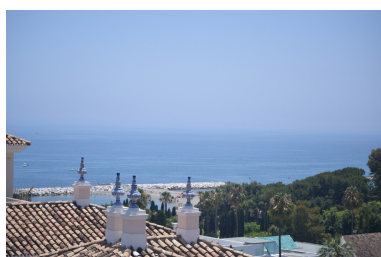

Ático en Puerto Banús

Referencia: R3467509

Dormitorios: 2

Baños: 2

M<sup>2</sup>: 189

Precio: 1.000.000 €

Estado: Venta

Tipo de propiedad: Ático

Plazas: por petición

Día de la impresión : 11th  
Enero 2025

Descripción:Bonito Atico con vistas impresionantes al mar y a la entrada de Puerto Banus, Vistas 360°, urbanizacion privada ,3 minutos , muy soleado todo el día , Toda la vivienda es exterior y muy luminosa.Su ubicación es perfecta ya que se encuentra pegada al Puerto Banus , rodeada de todo tipo de servicios, y a tan sólo 2 minutos de la playa . Aquí encontrarás todo lo que necesitas para disfrutar de un entorno privilegiado.

---

Destacado:

Frente a la playa, None, Piscina, Aire acondicionado, Calefacción, Vistas al mar, Ascensor, None, Jardín privado, Seguridad 24H, Plazas