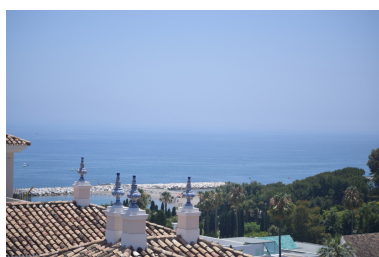

Plazas: por petición

Día de la impresión : 22nd
Septiembre 2024

Descripción: Bonito Atico con vistas impresionantes al mar y a la entrada de Puerto Banus, Vistas 360°, urbanización privada, 3 minutos, muy soleado todo el día, Toda la vivienda es exterior y muy luminosa. Su ubicación es perfecta ya que se encuentra pegada al Puerto Banus, rodeada de todo tipo de servicios, y a tan sólo 2 minutos de la playa. Aquí encontrarás todo lo que necesitas para disfrutar de un entorno privilegiado.

Destacado:

Frente a la playa, None, Piscina, Aire acondicionado, Calefacción, Vistas al mar, Ascensor, None, Jardín privado, Seguridad 24H, Plazas