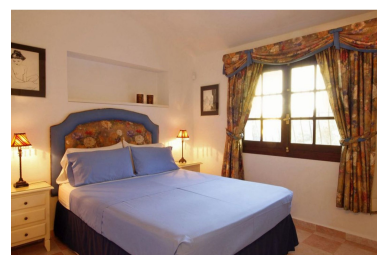

Casas rústica en Manilva

Referencia: R3474286

Dormitorios: 6

Baños: 4

M²: 330

Precio: 1.350.000 €

Estado: Venta

Tipo de propiedad: Casas rústica

Plazas: por petición

Día de la impresión : 26th Abril 2026