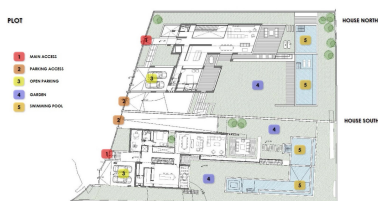

Terreno en El Rosario

Referencia: R3501808

Dormitorios: por petición

Baños: por petición

M²: 2.400

Precio: 1.300.000 €

Estado: Venta

Tipo de propiedad: Terreno Plazas: por petición

Día de la impresión : 22nd
Septiembre 2024

Descripción: OPORTUNIDAD DE DESARROLLO CON VISTA AL MAR! Dos parcelas contiguas de 1200m2 cada una con vistas panorámicas al mar. Proyecto completo incluido con los planos de los arquitectos y el permiso de construcción aprobado para construir dos villas con vista al mar contemporáneo (valor estimado de reventa de € 2.9M cada una basado en un acabado de alta especificación). Un sitio privilegiado para el desarrollo de 2 nuevas villas con vista al mar en El Rosario.