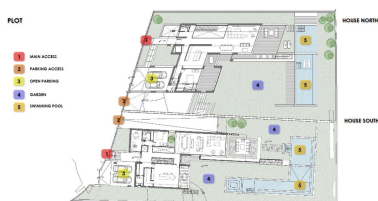

## Terreno en El Rosario

Referencia: R3501808

Dormitorios: por petición

Baños: por petición

M<sup>2</sup>: 2.400

Precio: 1.300.000 €

Estado: Venta

Tipo de propiedad: Terreno Plazas: por petición

 Día de la impresión : 1st  
 Mayo 2026

Descripción: OPORTUNIDAD DE DESARROLLO CON VISTA AL MAR! Dos parcelas contiguas de 1200m<sup>2</sup> cada una con vistas panorámicas al mar. Proyecto completo incluido con los planos de los arquitectos y el permiso de construcción aprobado para construir dos villas con vista al mar contemporáneo (valor estimado de reventa de € 2.9M cada una basado en un acabado de alta especificación). Un sitio privilegiado para el desarrollo de 2 nuevas villas con vista al mar en El Rosario.