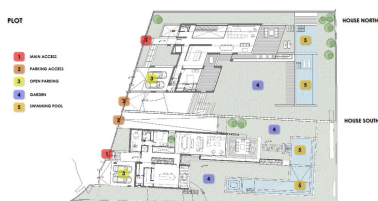

Terreno en El Rosario

Referencia: R3501808

Dormitorios: por petición

Baños: por petición

M²: 2.400

Precio: 1.300.000 €

Estado: Venta

Tipo de propiedad: Terreno Plazas: por petición

Día de la impresión : 10th
Enero 2025

Descripción: OPORTUNIDAD DE DESARROLLO CON VISTA AL MAR! Dos parcelas contiguas de 1200m² cada una con vistas panorámicas al mar. Proyecto completo incluido con los planos de los arquitectos y el permiso de construcción aprobado para construir dos villas con vista al mar contemporáneo (valor estimado de reventa de € 2.9M cada una basado en un acabado de alta especificación). Un sitio privilegiado para el desarrollo de 2 nuevas villas con vista al mar en El Rosario.