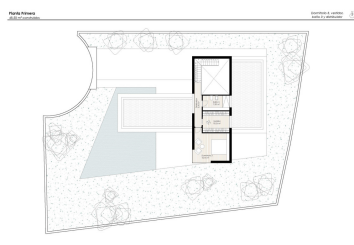

Terreno en Alhaurín el Grande

Referencia: R3501994

Dormitorios: por petición

Baños: por petición

M²: 800

Precio: 128.000 €

Estado: Venta

Tipo de propiedad: Terreno Plazas: por petición

Día de la impresión : 4th
Octubre 2024

Descripción: Fantástica parcela residencial totalmente llana en una popular urbanización en Alhaurín el Grande. La parcela tiene 800m² y actualmente cuenta con un anteproyecto tal como aparece en la infografía. Es una de las pocas parcelas que quedan en venta en esta urbanización.