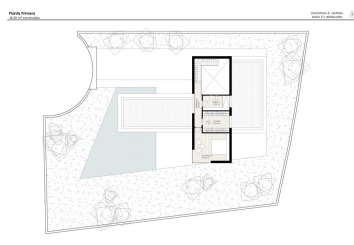

Terreno en Alhaurín el Grande

Referencia: R3501994

Dormitorios: por petición

Baños: por petición

M²: 800

Precio: 128.000 €

Estado: Venta

Tipo de propiedad: Terreno Plazas: por petición

Día de la impresión : 3rd
Febrero 2025

Descripción: Fantástica parcela residencial totalmente llana en una popular urbanización en Alhaurín el Grande. La parcela tiene 800m² y actualmente cuenta con un anteproyecto tal como aparece en la infografía. Es una de las pocas parcelas que quedan en venta en esta urbanización.