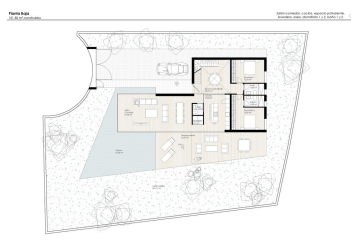

Terreno en Alhaurín el Grande

Referencia: R3501994

Dormitorios: por petición

Baños: por petición

M²: 800

Precio: 128.000 €

Estado: Venta

Tipo de propiedad: Terreno Plazas: por petición

Día de la impresión : 10th
Junio 2026

Descripción: Fantástica parcela residencial totalmente llana en una popular urbanización en Alhaurín el Grande. La parcela tiene 800m² y actualmente cuenta con un anteproyecto tal como aparece en la infografía. Es una de las pocas parcelas que quedan en venta en esta urbanización.