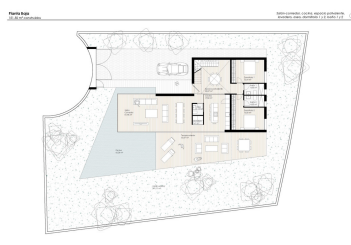

Terreno en Alhaurín el Grande

Referencia: R3501994

Dormitorios: por petición

Baños: por petición

M²: 800

Precio: 128.000 €

Estado: Venta

Tipo de propiedad: Terreno Plazas: por petición

Día de la impresión : 3rd
Febrero 2025

Descripción: Fantástica parcela residencial totalmente llana en una popular urbanización en Alhaurín el Grande. La parcela tiene 800m² y actualmente cuenta con un anteproyecto tal como aparece en la infografía. Es una de las pocas parcelas que quedan en venta en esta urbanización.