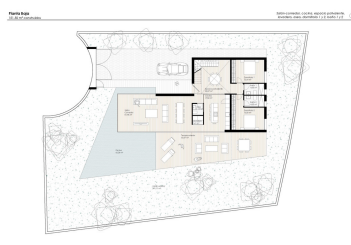

Terreno en Alhaurín el Grande

Referencia: R3501994

Dormitorios: por petición

Baños: por petición

M²: 800

Precio: 128.000 €

Estado: Venta

Tipo de propiedad: Terreno Plazas: por petición

Día de la impresión : 4th
Octubre 2024

Descripción: Fantástica parcela residencial totalmente llana en una popular urbanización en Alhaurín el Grande. La parcela tiene 800m² y actualmente cuenta con un anteproyecto tal como aparece en la infografía. Es una de las pocas parcelas que quedan en venta en esta urbanización.