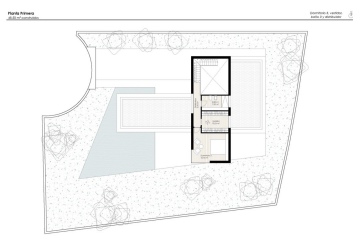

Terreno en Alhaurín el Grande

Referencia: R3501994

Dormitorios: por petición

Baños: por petición

M²: 800

Precio: 128.000 €

Estado: Venta

Tipo de propiedad: Terreno Plazas: por petición

Día de la impresión : 10th
Junio 2026

Descripción: Fantástica parcela residencial totalmente llana en una popular urbanización en Alhaurín el Grande. La parcela tiene 800m² y actualmente cuenta con un anteproyecto tal como aparece en la infografía. Es una de las pocas parcelas que quedan en venta en esta urbanización.