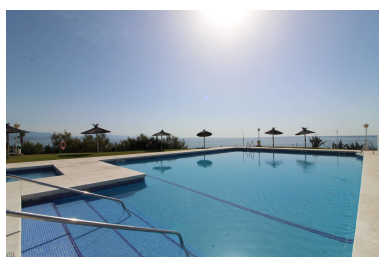

Plazas: por petición

Día de la impresión : 2nd
Octubre 2024

Descripción: Fantástica casa adosada - a pocos metros de la playa encantadora de Manilva. En un complejo residencial popular, en una excelente ubicación al lado de la playa, esta casa consta de una sala de estar / comedor con cocina abierta, 2 dormitorios, 1 baño, 1 aseo y 2 gran terrazas. La propiedad ha sido completamente renovada (electricidad, suelos, ventanas, baños, cocina) y modernizada a un alto estándar de calidad y con muy buen gusto. Esta casa se encuentra en excelentes condiciones y ofrece impresionantes vistas al mar desde la gran terraza de la azotea (aprox. 30 m²). La propiedad es perfecta para vacaciones. Hay una gran piscina comunitaria y una piscina para niños en el complejo. Desde aquí, puede pasear por el paseo de un kilómetro y disfrutar del estilo de la vida andaluz. Recomendamos una visita!