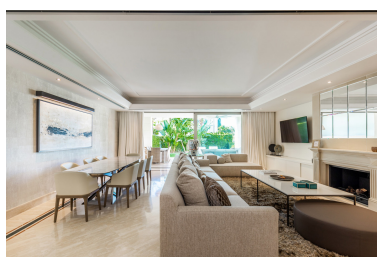

Plazas: por petición

Día de la impresión : 25th
Abril 2026

Descripción:Una impresionante casa adosada de esquina con orientación sur ubicada en una de las comunidades cerradas más lujosas de Sierra Blanca. Esta es una hermosa y sofisticada propiedad construida y diseñada con gran atención a cada detalle y acabados de alta calidad. El hermoso hall de entrada se abre a una escalera y ascensor privado. En esta planta principal, una sala de estar muy grande y luminosa con comedor que conduce a la terraza cubierta y al jardín privado. La cocina está totalmente equipada con electrodomésticos Gaggenau. El primer piso consta de tres habitaciones de buen tamaño, incluida la principal, todas con baño privado y las dos habitaciones orientadas al sur tienen acceso a una terraza con vistas a la costa de Marbella y Puerto Banús. El nivel superior es un fantástico solarium con piscina climatizada y una gran terraza ideal para barbacoa y entretenimiento. Las vistas son espectaculares en todas las direcciones, la montaña La Concha detrás y el Mediterráneo frente a África y Gibraltar a lo lejos. Tomando el ascensor hasta el nivel inferior, hay dos dormitorios más una oficina o sala de cine. Sauna y muchas áreas de almacenamiento. Este nivel también conduce al garaje privado para dos autos. Características: Aire acondicionado, chimenea, home cinema, suelos de mármol, ascensor.