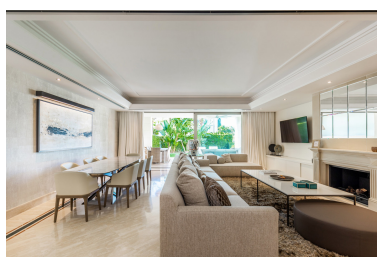

Plazas: por petición

Día de la impresión : 11th
Junio 2026

Descripción:Una impresionante casa adosada de esquina con orientación sur ubicada en una de las comunidades cerradas más lujosas de Sierra Blanca. Esta es una hermosa y sofisticada propiedad construida y diseñada con gran atención a cada detalle y acabados de alta calidad. El hermoso hall de entrada se abre a una escalera y ascensor privado. En esta planta principal, una sala de estar muy grande y luminosa con comedor que conduce a la terraza cubierta y al jardín privado. La cocina está totalmente equipada con electrodomésticos Gaggenau. El primer piso consta de tres habitaciones de buen tamaño, incluida la principal, todas con baño privado y las dos habitaciones orientadas al sur tienen acceso a una terraza con vistas a la costa de Marbella y Puerto Banús. El nivel superior es un fantástico solarium con piscina climatizada y una gran terraza ideal para barbacoa y entretenimiento. Las vistas son espectaculares en todas las direcciones, la montaña La Concha detrás y el Mediterráneo frente a África y Gibraltar a lo lejos. Tomando el ascensor hasta el nivel inferior, hay dos dormitorios más una oficina o sala de cine. Sauna y muchas áreas de almacenamiento. Este nivel también conduce al garaje privado para dos autos. Características: Aire acondicionado, chimenea, home cinema, suelos de mármol, ascensor.