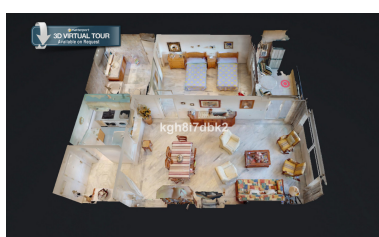

Plazas: por petición

Día de la impresión : 23rd  
Enero 2025

Descripción:Muy amplio piso de un dormitorio en el edificio El Coloso. Urbanización cerrada con video vigilancia y seguridad. Zona comunitaria con parking, pista de paddle, 3 piscinas y propio chiringuito. A pie de playa y todos los servicios. Ubicación ideal para vacaciones. Incluye una plaza de parking interior.