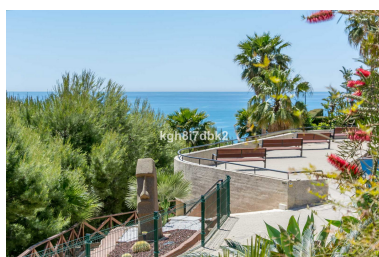

Plazas: por petición

Día de la impresión : 23rd  
Enero 2025

Descripción:Muy amplio piso de un dormitorio en el edificio El Coloso. Urbanización cerrada con video vigilancia y seguridad. Zona comunitaria con parking, pista de paddle, 3 piscinas y propio chiringuito. A pie de playa y todos los servicios. Ubicación ideal para vacaciones. Incluye una plaza de parking interior.

---

Destacado:

Frente a la playa, None, Piscina, Aire acondicionado, Vistas al mar, Vistas a la montaña, Ascensor, None, Jardín privado, Seguridad 24H, Plazas, Casa de vacaciones, Reventa