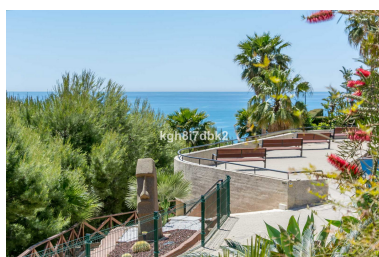

Plazas: por petición

Día de la impresión : 30th
Septiembre 2024

Descripción:Muy amplio piso de un dormitorio en el edificio El Coloso. Urbanización cerrada con video vigilancia y seguridad. Zona comunitaria con parking, pista de paddle, 3 piscinas y propio chiringuito. A pie de playa y todos los servicios. Ubicación ideal para vacaciones. Incluye una plaza de parking interior.

Destacado:

Frente a la playa, None, Piscina, Aire acondicionado, Vistas al mar, Vistas a la montaña, Ascensor, None, Jardín privado, Seguridad 24H, Plazas, Casa de vacaciones, Reventa