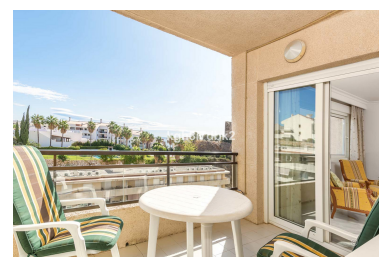

Plazas: por petición

Día de la impresión : 6th  
Mayo 2026

Descripción:Muy amplio piso de un dormitorio en el edificio El Coloso. Urbanización cerrada con video vigilancia y seguridad. Zona comunitaria con parking, pista de paddle, 3 piscinas y propio chiringuito. A pie de playa y todos los servicios. Ubicación ideal para vacaciones. Incluye una plaza de parking interior.