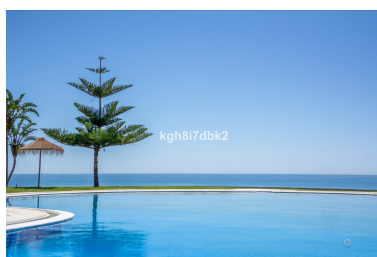

Plazas: por petición

Día de la impresión : 30th
Septiembre 2024

Descripción:Muy amplio piso de un dormitorio en el edificio El Coloso. Urbanización cerrada con video vigilancia y seguridad. Zona comunitaria con parking, pista de paddle, 3 piscinas y propio chiringuito. A pie de playa y todos los servicios. Ubicación ideal para vacaciones. Incluye una plaza de parking interior.

Destacado:

Frente a la playa, None, Piscina, Aire acondicionado, Vistas al mar, Vistas a la montaña, Ascensor, None, Jardín privado, Seguridad 24H, Plazas, Casa de vacaciones, Reventa