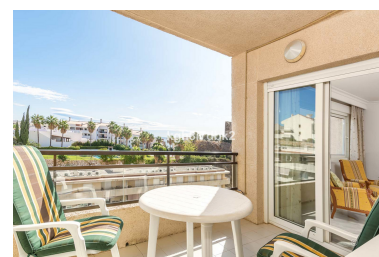

Plazas: por petición

Día de la impresión : 23rd  
Enero 2025

Descripción:Muy amplio piso de un dormitorio en el edificio El Coloso. Urbanización cerrada con video vigilancia y seguridad. Zona comunitaria con parking, pista de paddle, 3 piscinas y propio chiringuito. A pie de playa y todos los servicios. Ubicación ideal para vacaciones. Incluye una plaza de parking interior.