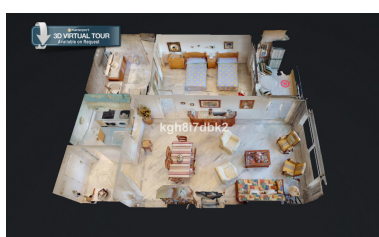

Plazas: por petición

Día de la impresión : 6th  
Mayo 2026

Descripción:Muy amplio piso de un dormitorio en el edificio El Coloso. Urbanización cerrada con video vigilancia y seguridad. Zona comunitaria con parking, pista de paddle, 3 piscinas y propio chiringuito. A pie de playa y todos los servicios. Ubicación ideal para vacaciones. Incluye una plaza de parking interior.