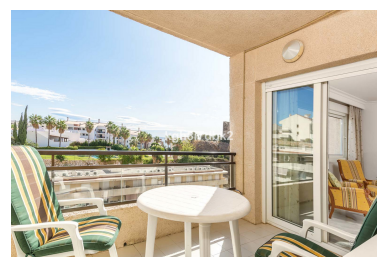

Plazas: por petición

Día de la impresión : 30th
Septiembre 2024

Descripción:Muy amplio piso de un dormitorio en el edificio El Coloso. Urbanización cerrada con video vigilancia y seguridad. Zona comunitaria con parking, pista de paddle, 3 piscinas y propio chiringuito. A pie de playa y todos los servicios. Ubicación ideal para vacaciones. Incluye una plaza de parking interior.