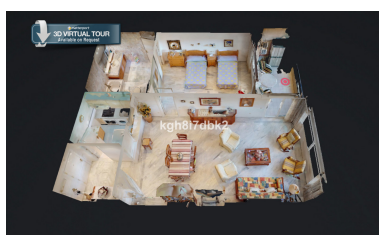

Apartamento en Benalmadena

Referencia: R3507889

Dormitorios: 1

Baños: 1

M²: 76

Precio: 223.500 €

Estado: Venta

Tipo de propiedad:
Apartamento

Plazas: por petición

Día de la impresión : 30th
Septiembre 2024

Descripción:Muy amplio piso de un dormitorio en el edificio El Coloso. Urbanización cerrada con video vigilancia y seguridad. Zona comunitaria con parking, pista de paddle, 3 piscinas y propio chiringuito. A pie de playa y todos los servicios. Ubicación ideal para vacaciones. Incluye una plaza de parking interior.