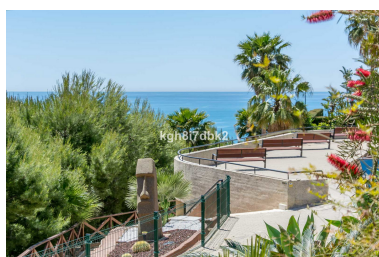

Plazas: por petición

Día de la impresión : 6th  
Mayo 2026

Descripción:Muy amplio piso de un dormitorio en el edificio El Coloso. Urbanización cerrada con video vigilancia y seguridad. Zona comunitaria con parking, pista de paddle, 3 piscinas y propio chiringuito. A pie de playa y todos los servicios. Ubicación ideal para vacaciones. Incluye una plaza de parking interior.

---

Destacado:

Frente a la playa, None, Piscina, Aire acondicionado, Vistas al mar, Vistas a la montaña, Ascensor, None, Jardín privado, Seguridad 24H, Plazas, Casa de vacaciones, Reventa