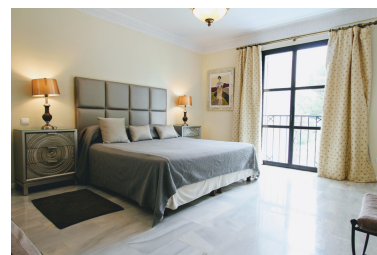

Apartamento en Puerto Banús

Referencia: R3508636

Dormitorios: 2

Baños: 2

M<sup>2</sup>: 165

Precio: 790.000 €

Estado: Venta

Tipo de propiedad:  
Apartamento

Plazas: por petición

Día de la impresión : 29th  
Abril 2026

Descripción: Apartamento Planta Media, Puerto Banús, Costa del Sol. 2 Dormitorios, 2 Baños, Construidos 90 m<sup>2</sup>, Terraza 10 m<sup>2</sup>. Posición : Primera línea de Playa, Ciudad, Lado de la Playa, Cerca de Golf, Cerca de Puerto, Cerca de Tiendas, Cerca del Mar, Cerca de Cuidad, Cerca de Colegios, Cerca de Marina, Urbanización, Complejo 1<sup>a</sup> Línea de Playa. Orientación : Este. Estado : Excelente. Piscina : Comunitaria, Piscina de Niños. Vistas : Jardín, Piscina. Características : Terraza Cubierta, Ascensor, Armarios Empotrados, Cerca de Transporte, Terraza Privada, TV Satélite , ADSL / WIFI, Baño En-Suite, Suelos de Mármol, Restaurant. Muebles : Opcionales. Cocina : Equipada, Cocina Comedor. Jardin : Comunitario, Paisajista. Seguridad : Recinto Cerrado, Portero Automático, Seguridad 24 Horas, Caja fuerte. Aparcamiento : Subterráneo, Garaje, Privado. Servicios Públicos : Electricidad, Agua Potable. Categoría : Frente a la playa, Casas de vacaciones, Lujo, Reventa.