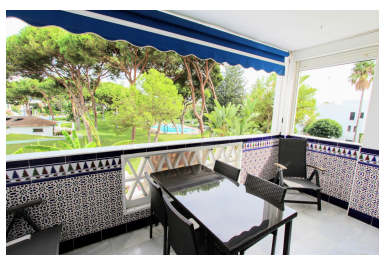

Plazas: por petición

Día de la impresión : 23rd
Septiembre 2024

Descripción: Apartamento Planta Media, Puerto Banús, Costa del Sol. 2 Dormitorios, 2 Baños, Construidos 90 m², Terraza 10 m². Posición : Primera línea de Playa, Ciudad, Lado de la Playa, Cerca de Golf, Cerca de Puerto, Cerca de Tiendas, Cerca del Mar, Cerca de Cuidad, Cerca de Colegios, Cerca de Marina, Urbanización, Complejo 1^a Línea de Playa. Orientación : Este. Estado : Excelente. Piscina : Comunitaria, Piscina de Niños. Vistas : Jardín, Piscina. Características : Terraza Cubierta, Ascensor, Armarios Empotrados, Cerca de Transporte, Terraza Privada, TV Satélite , ADSL / WIFI, Baño En-Suite, Suelos de Mármol, Restaurant. Muebles : Opcionales. Cocina : Equipada, Cocina Comedor. Jardin : Comunitario, Paisajista. Seguridad : Recinto Cerrado, Portero Automático, Seguridad 24 Horas, Caja fuerte. Aparcamiento : Subterráneo, Garaje, Privado. Servicios Públicos : Electricidad, Agua Potable. Categoría : Frente a la playa, Casas de vacaciones, Lujo, Reventa.