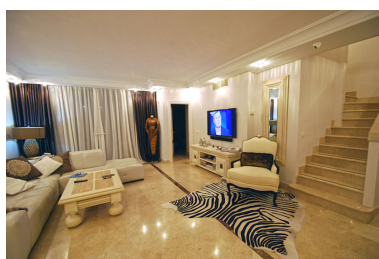

Ático en Puerto Banús

Referencia: R3514738

Dormitorios: 3

Baños: 3

M²: 260

Precio: 1.150.000 €

Estado: Venta

Tipo de propiedad: Ático

Plazas: por petición

Día de la impresión : 22nd
Septiembre 2024

Descripción: Precioso y acogedor ático a poca distancia de Puerto Banús. El ático cuenta con una terraza con vistas a la maravillosa vista. Aquí encontrará 3 dormitorios, 3 baños, una bonita sala de estar y cocina totalmente equipada. Una de las 2 terrazas abiertas tiene jacuzzi. El precio incluye 2 plazas de aparcamiento. La ubicación es excelente, rodeada de todo tipo de servicios y el puerto deportivo de Puerto Banús.