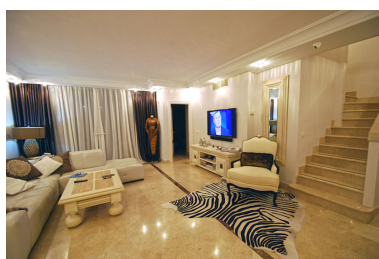

Ático en Puerto Banús

Referencia: R3514738

Dormitorios: 3

Baños: 3

M²: 260

Precio: 1.150.000 €

Estado: Venta

Tipo de propiedad: Ático

Plazas: por petición

Día de la impresión : 11th
Enero 2025

Descripción: Precioso y acogedor ático a poca distancia de Puerto Banús. El ático cuenta con una terraza con vistas a la maravillosa vista. Aquí encontrará 3 dormitorios, 3 baños, una bonita sala de estar y cocina totalmente equipada. Una de las 2 terrazas abiertas tiene jacuzzi. El precio incluye 2 plazas de aparcamiento. La ubicación es excelente, rodeada de todo tipo de servicios y el puerto deportivo de Puerto Banús.