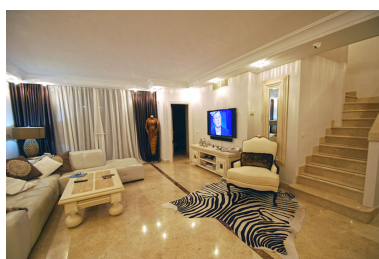

Ático en Puerto Banús

Referencia: R3514738

Dormitorios: 3

Baños: 3

M²: 260

Precio: 1.150.000 €

Estado: Venta

Tipo de propiedad: Ático

Plazas: por petición

Día de la impresión : 12th
Junio 2026

Descripción: Precioso y acogedor ático a poca distancia de Puerto Banús. El ático cuenta con una terraza con vistas a la maravillosa vista. Aquí encontrará 3 dormitorios, 3 baños, una bonita sala de estar y cocina totalmente equipada. Una de las 2 terrazas abiertas tiene jacuzzi. El precio incluye 2 plazas de aparcamiento. La ubicación es excelente, rodeada de todo tipo de servicios y el puerto deportivo de Puerto Banús.