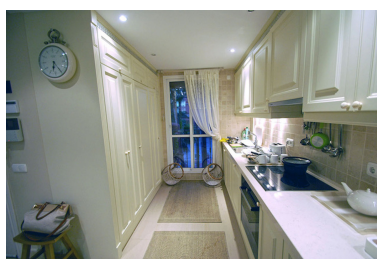

Plazas: por petición

Día de la impresión : 11th
Enero 2025

Descripción: Precioso y acogedor ático a poca distancia de Puerto Banús. El ático cuenta con una terraza con vistas a la maravillosa vista. Aquí encontrará 3 dormitorios, 3 baños, una bonita sala de estar y cocina totalmente equipada. Una de las 2 terrazas abiertas tiene jacuzzi. El precio incluye 2 plazas de aparcamiento. La ubicación es excelente, rodeada de todo tipo de servicios y el puerto deportivo de Puerto Banús.