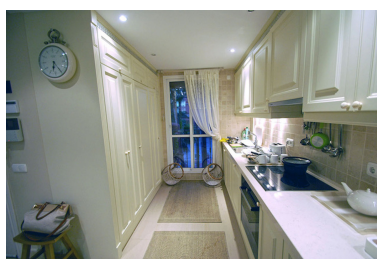

Plazas: por petición

Día de la impresión : 22nd
Septiembre 2024

Descripción: Precioso y acogedor ático a poca distancia de Puerto Banús. El ático cuenta con una terraza con vistas a la maravillosa vista. Aquí encontrará 3 dormitorios, 3 baños, una bonita sala de estar y cocina totalmente equipada. Una de las 2 terrazas abiertas tiene jacuzzi. El precio incluye 2 plazas de aparcamiento. La ubicación es excelente, rodeada de todo tipo de servicios y el puerto deportivo de Puerto Banús.