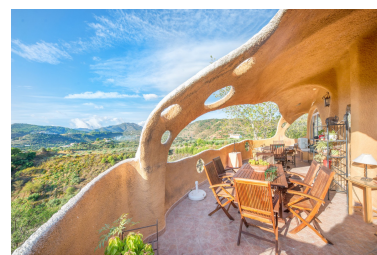

Plazas: por petición

Día de la impresión : 30th Abril 2026

Descripción: Esta casa de campo fue diseñada en el estilo 'orgánico' que solía utilizar el famoso arquitecto Gaudí. La villa está ubicada en medio de la naturaleza en 15.000 m<sup>2</sup> de terreno con solo 2 otras casas cercanas en las afueras de Monda. Consta de 2 plantas. La planta principal ofrece un amplio y luminoso salón / comedor con chimenea, 2 dormitorios, 2 baños y una gran cocina totalmente equipada. Tanto el salón como la cocina tienen acceso a una terraza con cocina exterior desde donde se puede disfrutar de unas vistas impresionantes del pueblo. En la planta baja encontrará otra habitación grande con su propia entrada. Afuera la villa ofrece una hermosa piscina en un diseño que es tan único como la propia villa. Hay numerosos olivos, almendros y árboles frutales, y varias partes del jardín vallado se pueden utilizar para cultivar frutas y verduras. La villa tiene una licencia OCA para mantener hasta 5 caballos, agua de la ciudad y un depósito de agua de 80.000 litros, y un montón de plazas de aparcamiento detrás de la puerta. Tiene buen acceso por camino asfaltado, solo los últimos 2 minutos no son asfaltados. Está a solo 5 minutos en coche de Monda, 30 minutos del aeropuerto y a 15 minutos de Marbella y la playa.