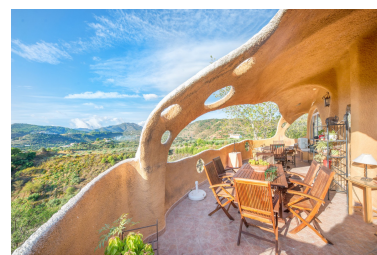

Plazas: por petición

Día de la impresión : 17th  
Junio 2026

Descripción: Esta casa de campo fue diseñada en el estilo 'orgánico' que solía utilizar el famoso arquitecto Gaudí. La villa está ubicada en medio de la naturaleza en 15.000 m<sup>2</sup> de terreno con solo 2 otras casas cercanas en las afueras de Monda. Consta de 2 plantas. La planta principal ofrece un amplio y luminoso salón / comedor con chimenea, 2 dormitorios, 2 baños y una gran cocina totalmente equipada. Tanto el salón como la cocina tienen acceso a una terraza con cocina exterior desde donde se puede disfrutar de unas vistas impresionantes del pueblo. En la planta baja encontrará otra habitación grande con su propia entrada. Afuera la villa ofrece una hermosa piscina en un diseño que es tan único como la propia villa. Hay numerosos olivos, almendros y árboles frutales, y varias partes del jardín vallado se pueden utilizar para cultivar frutas y verduras. La villa tiene una licencia OCA para mantener hasta 5 caballos, agua de la ciudad y un depósito de agua de 80.000 litros, y un montón de plazas de aparcamiento detrás de la puerta. Tiene buen acceso por camino asfaltado, solo los últimos 2 minutos no son asfaltados. Está a solo 5 minutos en coche de Monda, 30 minutos del aeropuerto y a 15 minutos de Marbella y la playa.