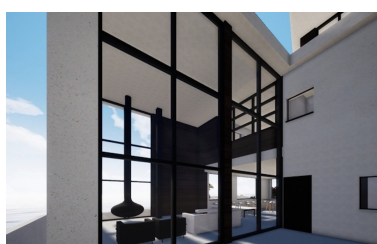

Terreno en El Rosario

Referencia: R3519301

Dormitorios: por petición

Baños: por petición

M²: 1.199

Precio: 680.000 €

Estado: Venta

Tipo de propiedad: Terreno Plazas: por petición

Día de la impresión : 24th
Septiembre 2024

Descripción: Terreno Urbano, El Rosario, Costa del Sol. Jardin/Terreno 1199 m². Posición : Cerca de Golf, Cerca de Ciudad, Cerca de Colegios, Cerca de los Bosques, Urbanización. Orientación : Sur.

Destacado:

Vistas al mar