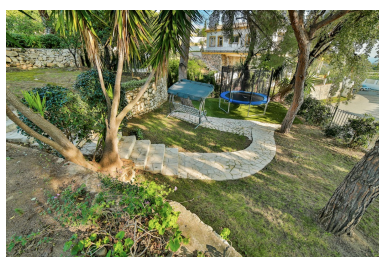

Terreno en El Rosario

Referencia: R3519301

Dormitorios: por petición

Baños: por petición

M²: 1.199

Precio: 680.000 €

Estado: Venta

Tipo de propiedad: Terreno Plazas: por petición

Día de la impresión : 3rd
Mayo 2026

Descripción: Terreno Urbano, El Rosario, Costa del Sol. Jardin/Terreno 1199 m². Posición : Cerca de Golf, Cerca de Ciudad, Cerca de Colegios, Cerca de los Bosques, Urbanización. Orientación : Sur.