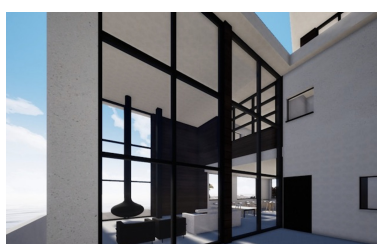

Terreno en El Rosario

Referencia: R3519301

Dormitorios: por petición

Baños: por petición

M²: 1.199

Precio: 680.000 €

Estado: Venta

Tipo de propiedad: Terreno Plazas: por petición

Día de la impresión : 3rd
Mayo 2026

Descripción: Terreno Urbano, El Rosario, Costa del Sol. Jardin/Terreno 1199 m². Posición : Cerca de Golf, Cerca de Ciudad, Cerca de Colegios, Cerca de los Bosques, Urbanización. Orientación : Sur.

Destacado:

Vistas al mar