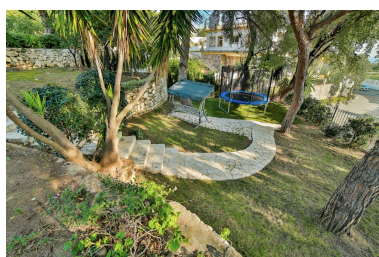

Terreno en El Rosario

Referencia: R3519301

Dormitorios: por petición

Baños: por petición

M²: 1.199

Precio: 680.000 €

Estado: Venta

Tipo de propiedad: Terreno Plazas: por petición

Día de la impresión : 15th
Enero 2025

Descripción: Terreno Urbano, El Rosario, Costa del Sol. Jardin/Terreno 1199 m². Posición : Cerca de Golf, Cerca de Ciudad, Cerca de Colegios, Cerca de los Bosques, Urbanización. Orientación : Sur.