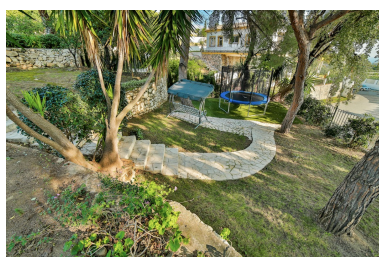

Terreno en El Rosario

Referencia: R3519301

Dormitorios: por petición

Baños: por petición

M²: 1.199

Precio: 680.000 €

Estado: Venta

Tipo de propiedad: Terreno Plazas: por petición

Día de la impresión : 24th
Septiembre 2024

Descripción: Terreno Urbano, El Rosario, Costa del Sol. Jardin/Terreno 1199 m². Posición : Cerca de Golf, Cerca de Ciudad, Cerca de Colegios, Cerca de los Bosques, Urbanización. Orientación : Sur.