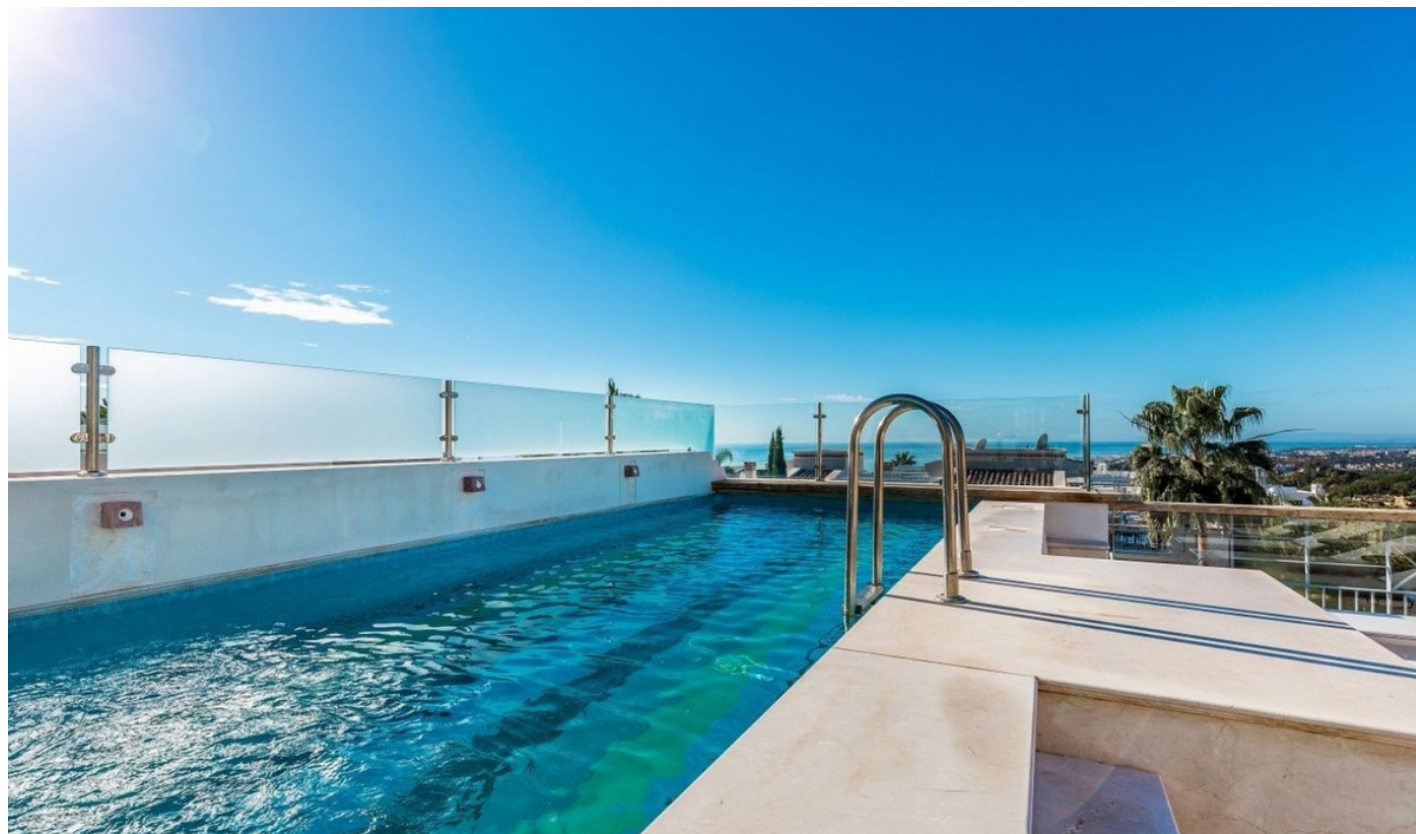

Casa en Marbella

Referencia: R3519571

Dormitorios: 5

Baños: 4

M²: 409

Precio: 1.995.000 €

Estado: Venta

Tipo de propiedad: Casa

Plazas: por petición

Día de la impresión : 25th
Abril 2026