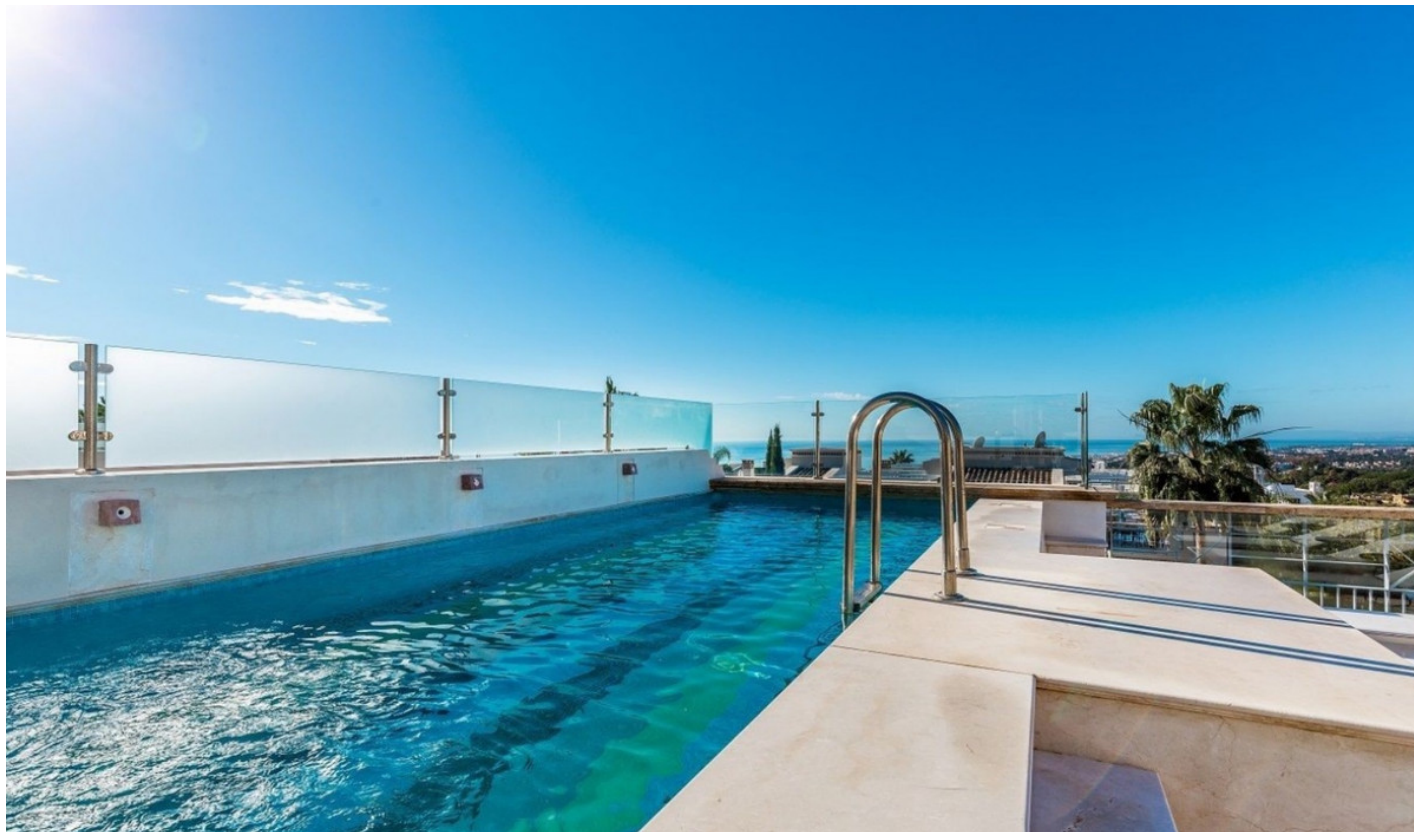

Casa en Marbella

Referencia: R3519571

Dormitorios: 5

Baños: 4

M²: 409

Precio: 1.995.000 €

Estado: Venta

Tipo de propiedad: Casa

Plazas: por petición

Día de la impresión : 21st
Septiembre 2024