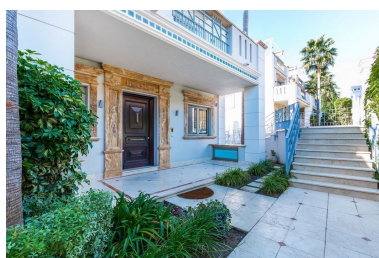

Casa en Marbella

Referencia: R3519571

Dormitorios: 5

Baños: 4

M<sup>2</sup>: 409

Precio: 1.995.000 €

Estado: Venta

Tipo de propiedad: Casa

Plazas: por petición

Día de la impresión : 14th  
Noviembre 2024

Descripción:Una impresionante casa adosada de esquina con orientación sur ubicada en una de las comunidades cerradas más lujosas de Sierra Blanca. Esta es una hermosa y sofisticada propiedad construida y diseñada con gran atención a cada detalle y acabados de alta calidad. El hermoso hall de entrada se abre a una escalera y ascensor privado. En esta planta principal, una sala de estar muy grande y luminosa con comedor que conduce a la terraza cubierta y al jardín privado. La cocina está totalmente equipada con electrodomésticos Gaggenau. El primer piso consta de tres habitaciones de buen tamaño, incluida la principal, todas con baño privado y las dos habitaciones orientadas al sur tienen acceso a una terraza con vistas a la costa de Marbella y Puerto Banús. El nivel superior es un fantástico solarium con piscina climatizada y una gran terraza ideal para barbacoa y entretenimiento. Las vistas son espectaculares en todas las direcciones, la montaña La Concha detrás y el Mediterráneo frente a África y Gibraltar a lo lejos. Tomando el ascensor hasta el nivel inferior, hay dos dormitorios más una oficina o sala de cine. Sauna y muchas áreas de almacenamiento. Este nivel también conduce al garaje privado para dos autos.