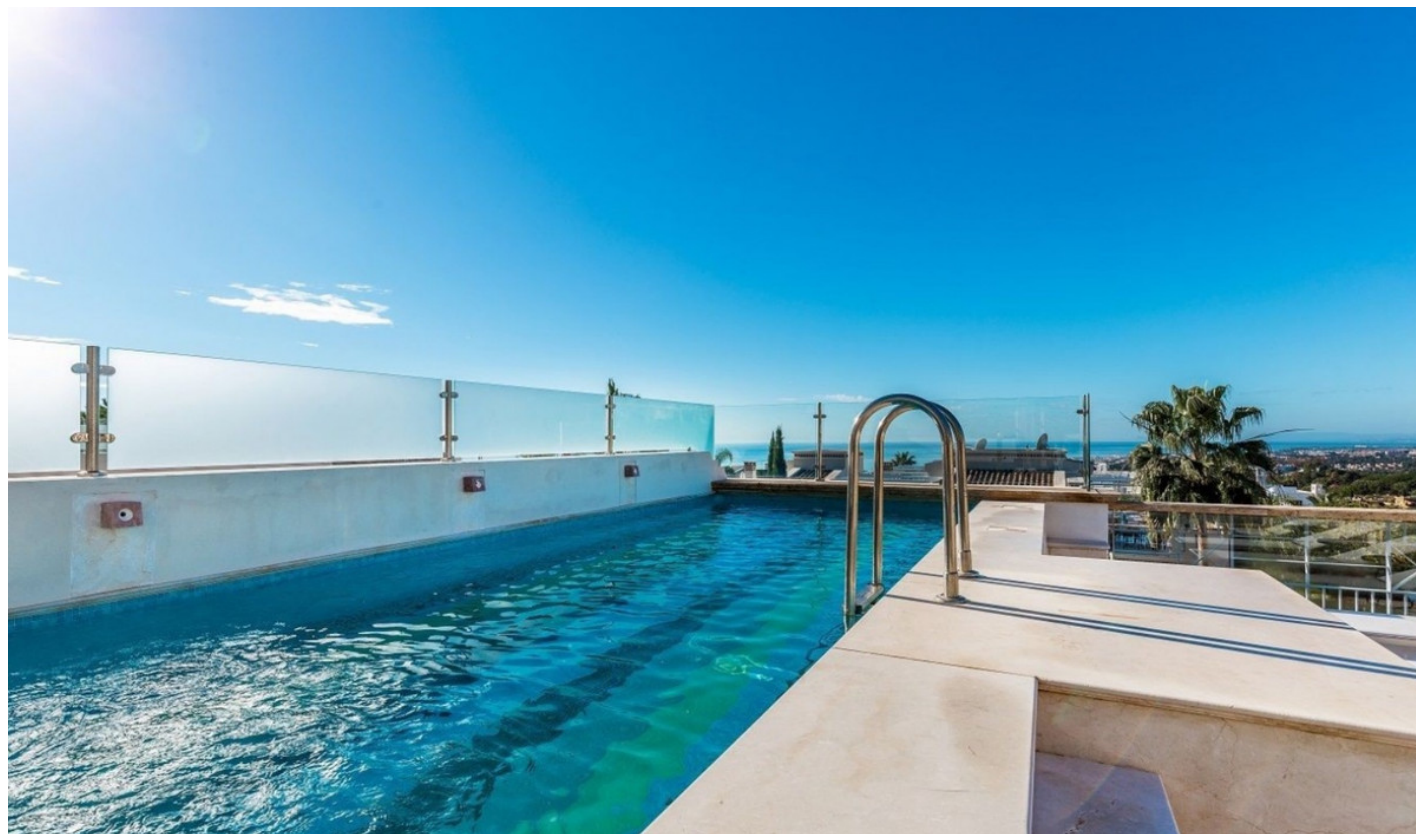

Casa en Marbella

Referencia: R3519571

Dormitorios: 5

Baños: 4

M²: 409

Precio: 1.995.000 €

Estado: Venta

Tipo de propiedad: Casa

Plazas: por petición

Día de la impresión : 14th
Noviembre 2024