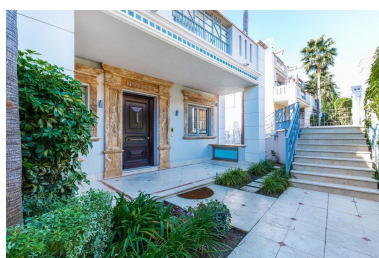

Casa en Marbella

Referencia: R3519571

Dormitorios: 5

Baños: 4

M<sup>2</sup>: 409

Precio: 1.995.000 €

Estado: Venta

Tipo de propiedad: Casa

Plazas: por petición

Día de la impresión : 25th  
Abril 2026

Descripción: Una impresionante casa adosada de esquina con orientación sur ubicada en una de las comunidades cerradas más lujosas de Sierra Blanca. Esta es una hermosa y sofisticada propiedad construida y diseñada con gran atención a cada detalle y acabados de alta calidad. El hermoso hall de entrada se abre a una escalera y ascensor privado. En esta planta principal, una sala de estar muy grande y luminosa con comedor que conduce a la terraza cubierta y al jardín privado. La cocina está totalmente equipada con electrodomésticos Gaggenau. El primer piso consta de tres habitaciones de buen tamaño, incluida la principal, todas con baño privado y las dos habitaciones orientadas al sur tienen acceso a una terraza con vistas a la costa de Marbella y Puerto Banús. El nivel superior es un fantástico solarium con piscina climatizada y una gran terraza ideal para barbacoa y entretenimiento. Las vistas son espectaculares en todas las direcciones, la montaña La Concha detrás y el Mediterráneo frente a África y Gibraltar a lo lejos. Tomando el ascensor hasta el nivel inferior, hay dos dormitorios más una oficina o sala de cine. Sauna y muchas áreas de almacenamiento. Este nivel también conduce al garaje privado para dos autos.