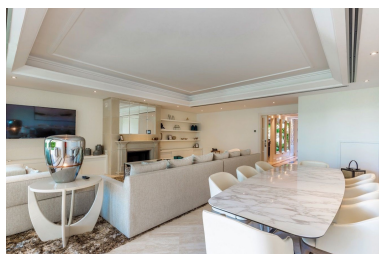

Plazas: por petición

Día de la impresión : 14th  
Noviembre 2024

Descripción:Una impresionante casa adosada de esquina con orientación sur ubicada en una de las comunidades cerradas más lujosas de Sierra Blanca. Esta es una hermosa y sofisticada propiedad construida y diseñada con gran atención a cada detalle y acabados de alta calidad. El hermoso hall de entrada se abre a una escalera y ascensor privado. En esta planta principal, una sala de estar muy grande y luminosa con comedor que conduce a la terraza cubierta y al jardín privado. La cocina está totalmente equipada con electrodomésticos Gaggenau. El primer piso consta de tres habitaciones de buen tamaño, incluida la principal, todas con baño privado y las dos habitaciones orientadas al sur tienen acceso a una terraza con vistas a la costa de Marbella y Puerto Banús. El nivel superior es un fantástico solarium con piscina climatizada y una gran terraza ideal para barbacoa y entretenimiento. Las vistas son espectaculares en todas las direcciones, la montaña La Concha detrás y el Mediterráneo frente a África y Gibraltar a lo lejos. Tomando el ascensor hasta el nivel inferior, hay dos dormitorios más una oficina o sala de cine. Sauna y muchas áreas de almacenamiento. Este nivel también conduce al garaje privado para dos autos.