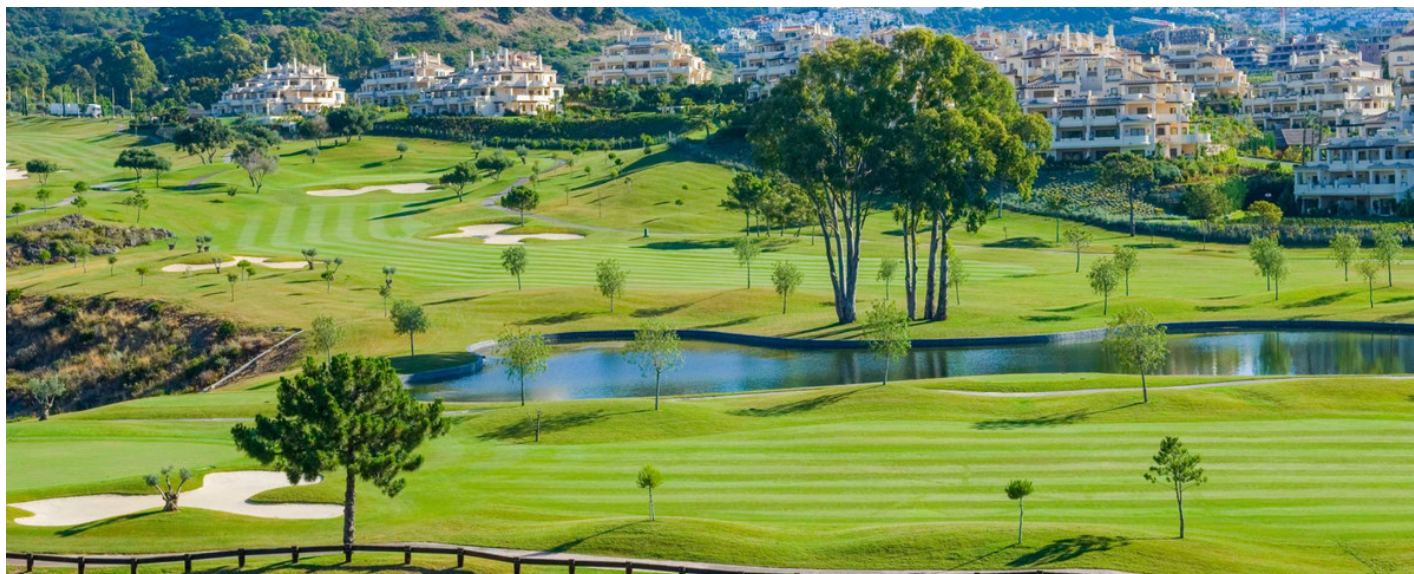

Ático en Benahavís

Referencia: R3520678

Dormitorios: 3

Baños: 3

M²: 174

Precio: 900.000 €

Estado: Venta

Tipo de propiedad: Ático

Plazas: por petición

Día de la impresión : 10th
Enero 2025

Descripción: Fantástico ático en dos plantas ubicado en un barrio muy tranquilo rodeado de un campo de golf con vista directa al golf. La propiedad consta, en la planta baja, hall de entrada, aseo de invitados, cocina totalmente equipada con lavadero, amplio salón con chimenea, dos dormitorios con baño en suite y una amplia terraza con zona de descanso. En la planta superior encontramos dormitorio principal, baño, vestidor y terraza. El complejo ofrece seguridad las 24 horas, 5 piscinas al aire libre, spa con piscina climatizada, gimnasio y hermosos jardines. También se incluyen dos plazas de aparcamiento y un trastero.