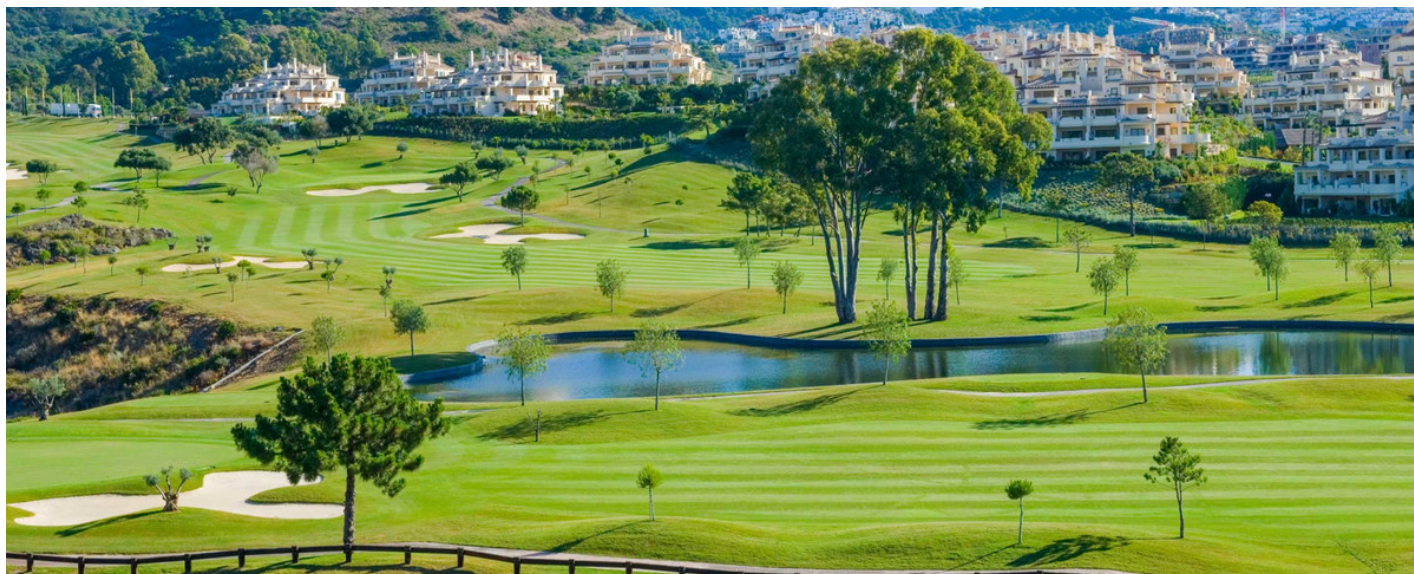

Ático en Benahavís

Referencia: R3520678

Dormitorios: 3

Baños: 3

M²: 174

Precio: 900.000 €

Estado: Venta

Tipo de propiedad: Ático

Plazas: por petición

Día de la impresión : 26th
Abril 2026

Descripción: Fantástico ático en dos plantas ubicado en un barrio muy tranquilo rodeado de un campo de golf con vista directa al golf. La propiedad consta, en la planta baja, hall de entrada, aseo de invitados, cocina totalmente equipada con lavadero, amplio salón con chimenea, dos dormitorios con baño en suite y una amplia terraza con zona de descanso. En la planta superior encontramos dormitorio principal, baño, vestidor y terraza. El complejo ofrece seguridad las 24 horas, 5 piscinas al aire libre, spa con piscina climatizada, gimnasio y hermosos jardines. También se incluyen dos plazas de aparcamiento y un trastero.