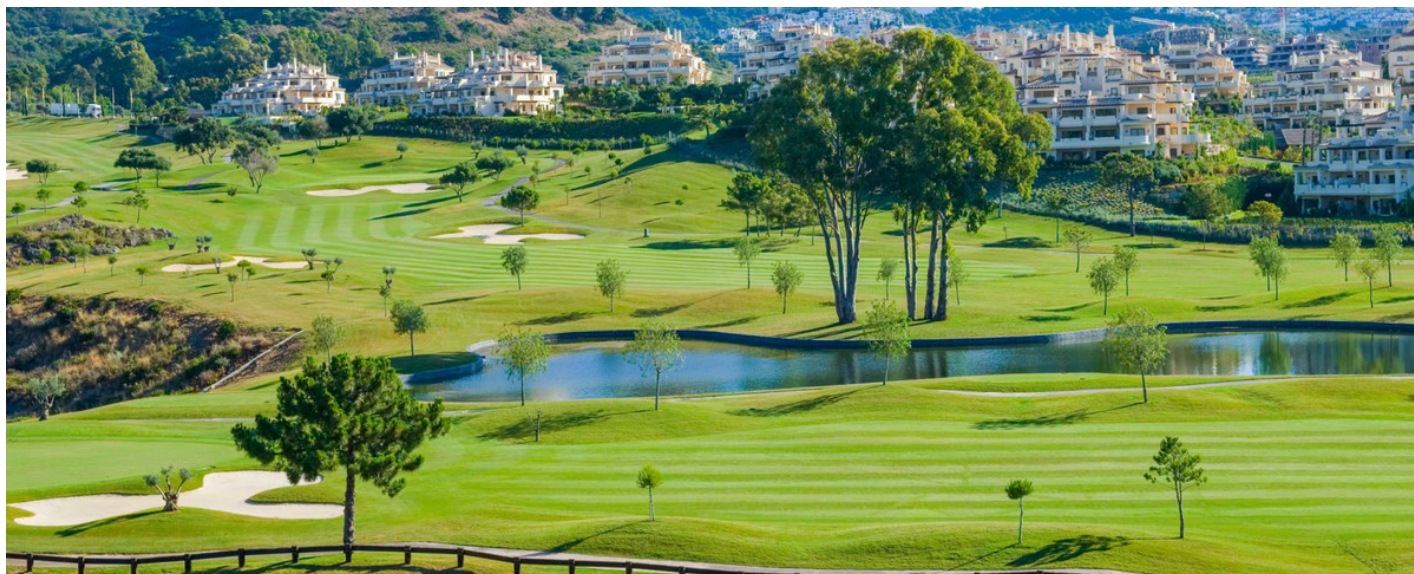

## Ático en Benahavís

Referencia: R3520678

Dormitorios: 3

Baños: 3

M<sup>2</sup>: 174

Precio: 900.000 €

Estado: Venta

Tipo de propiedad: Ático

Plazas: por petición

Día de la impresión : 14th  
Noviembre 2024

Descripción: Fantástico ático en dos plantas ubicado en un barrio muy tranquilo rodeado de un campo de golf con vista directa al golf. La propiedad consta, en la planta baja, hall de entrada, aseo de invitados, cocina totalmente equipada con lavadero, amplio salón con chimenea, dos dormitorios con baño en suite y una amplia terraza con zona de descanso. En la planta superior encontramos dormitorio principal, baño, vestidor y terraza. El complejo ofrece seguridad las 24 horas, 5 piscinas al aire libre, spa con piscina climatizada, gimnasio y hermosos jardines. También se incluyen dos plazas de aparcamiento y un trastero.