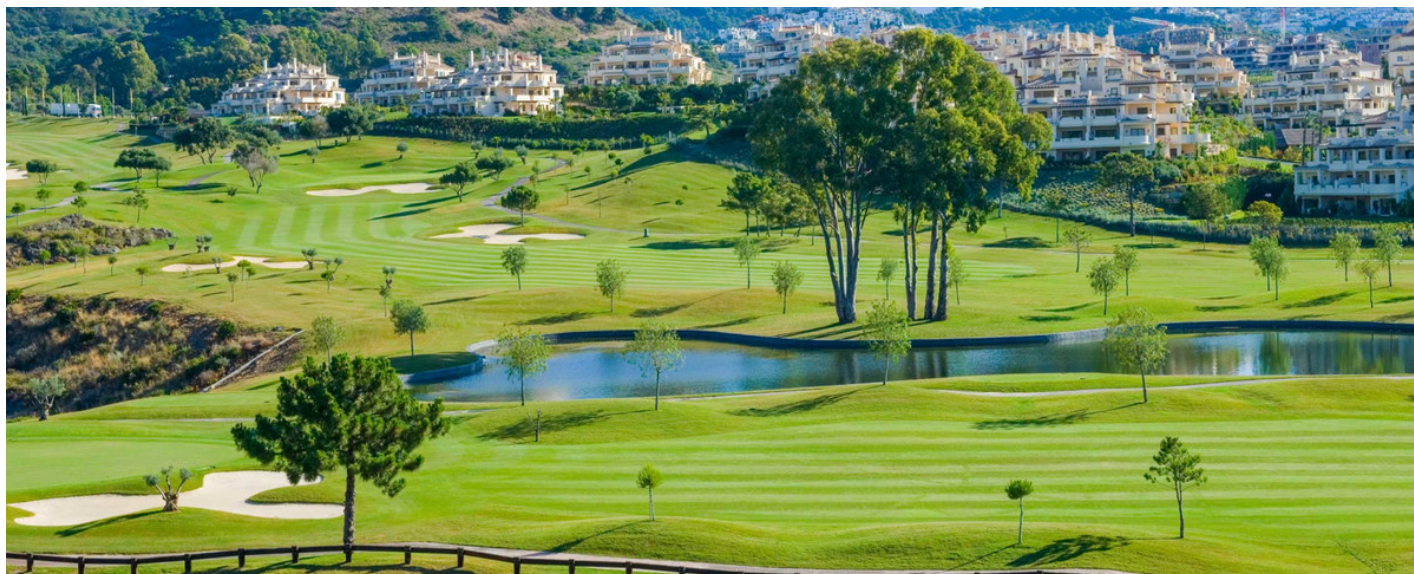

Ático en Benahavís

Referencia: R3520678

Dormitorios: 3

Baños: 3

M²: 174

Precio: 900.000 €

Estado: Venta

Tipo de propiedad: Ático

Plazas: por petición

Día de la impresión : 11th
Junio 2026

Descripción: Fantástico ático en dos plantas ubicado en un barrio muy tranquilo rodeado de un campo de golf con vista directa al golf. La propiedad consta, en la planta baja, hall de entrada, aseo de invitados, cocina totalmente equipada con lavadero, amplio salón con chimenea, dos dormitorios con baño en suite y una amplia terraza con zona de descanso. En la planta superior encontramos dormitorio principal, baño, vestidor y terraza. El complejo ofrece seguridad las 24 horas, 5 piscinas al aire libre, spa con piscina climatizada, gimnasio y hermosos jardines. También se incluyen dos plazas de aparcamiento y un trastero.