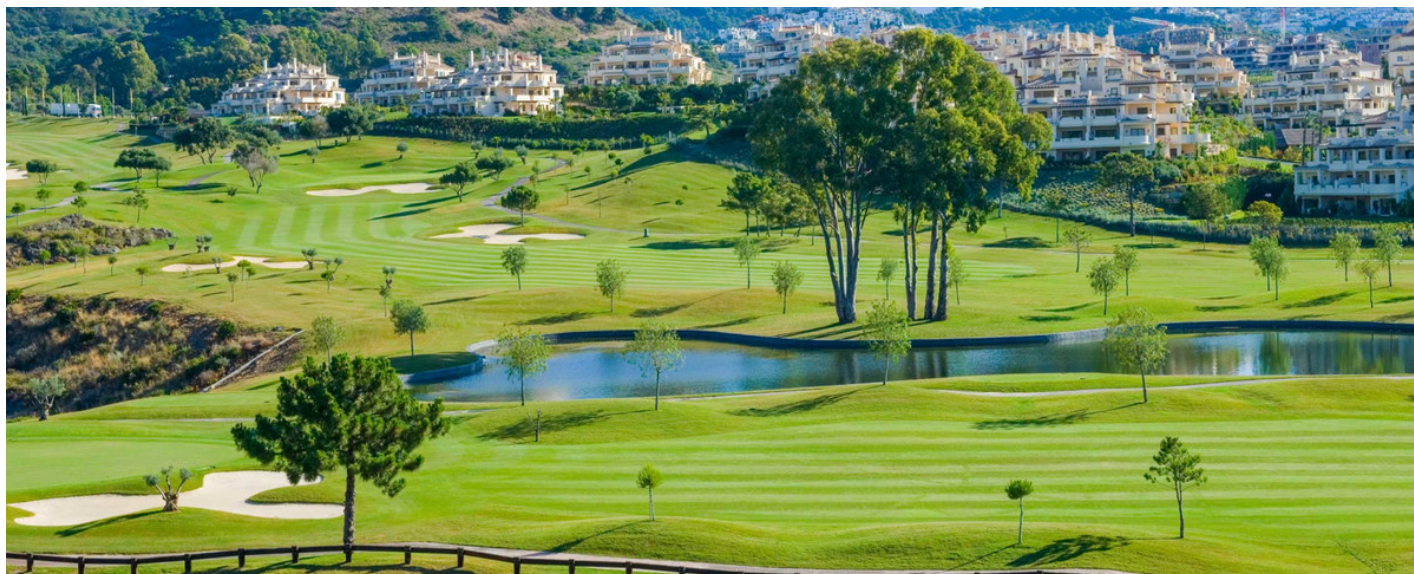

Ático en Benahavís

Referencia: R3520678

Dormitorios: 3

Baños: 3

M²: 174

Precio: 900.000 €

Estado: Venta

Tipo de propiedad: Ático

Plazas: por petición

Día de la impresión : 16th
Junio 2026

Descripción: Fantástico ático en dos plantas ubicado en un barrio muy tranquilo rodeado de un campo de golf con vista directa al golf. La propiedad consta, en la planta baja, hall de entrada, aseo de invitados, cocina totalmente equipada con lavadero, amplio salón con chimenea, dos dormitorios con baño en suite y una amplia terraza con zona de descanso. En la planta superior encontramos dormitorio principal, baño, vestidor y terraza. El complejo ofrece seguridad las 24 horas, 5 piscinas al aire libre, spa con piscina climatizada, gimnasio y hermosos jardines. También se incluyen dos plazas de aparcamiento y un trastero.