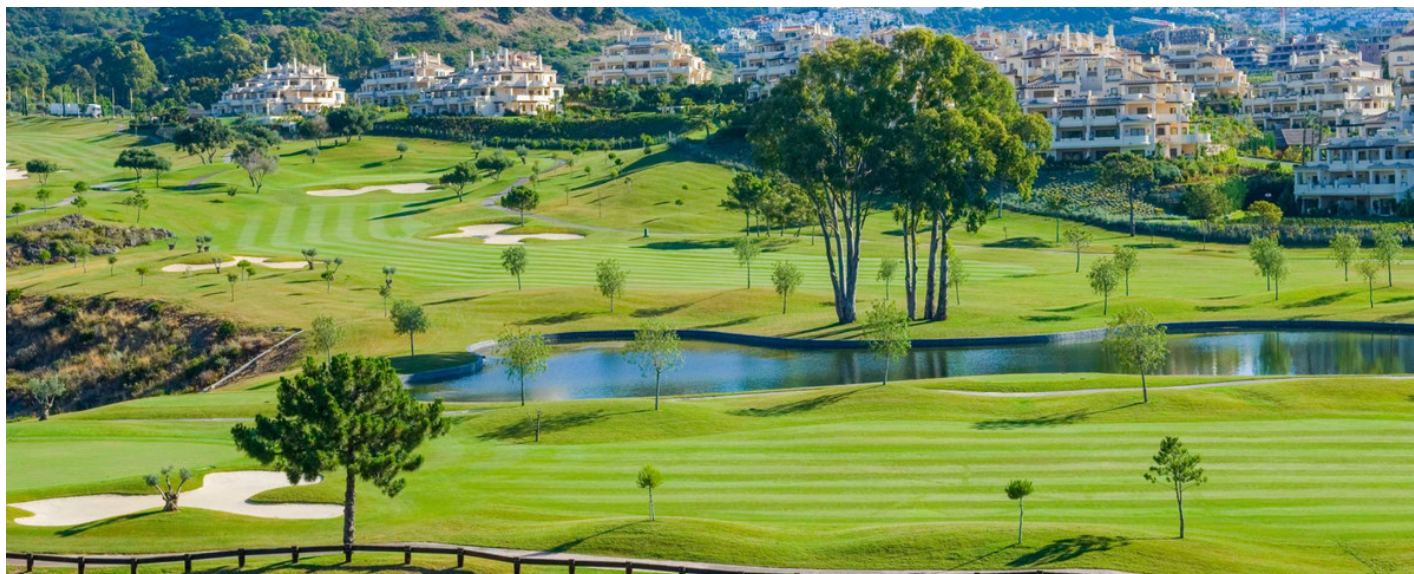

Ático en Benahavís

Referencia: R3520678

Dormitorios: 3

Baños: 3

M²: 174

Precio: 900.000 €

Estado: Venta

Tipo de propiedad: Ático

Plazas: por petición

Día de la impresión : 22nd
Septiembre 2024

Descripción: Fantástico ático en dos plantas ubicado en un barrio muy tranquilo rodeado de un campo de golf con vista directa al golf. La propiedad consta, en la planta baja, hall de entrada, aseo de invitados, cocina totalmente equipada con lavadero, amplio salón con chimenea, dos dormitorios con baño en suite y una amplia terraza con zona de descanso. En la planta superior encontramos dormitorio principal, baño, vestidor y terraza. El complejo ofrece seguridad las 24 horas, 5 piscinas al aire libre, spa con piscina climatizada, gimnasio y hermosos jardines. También se incluyen dos plazas de aparcamiento y un trastero.