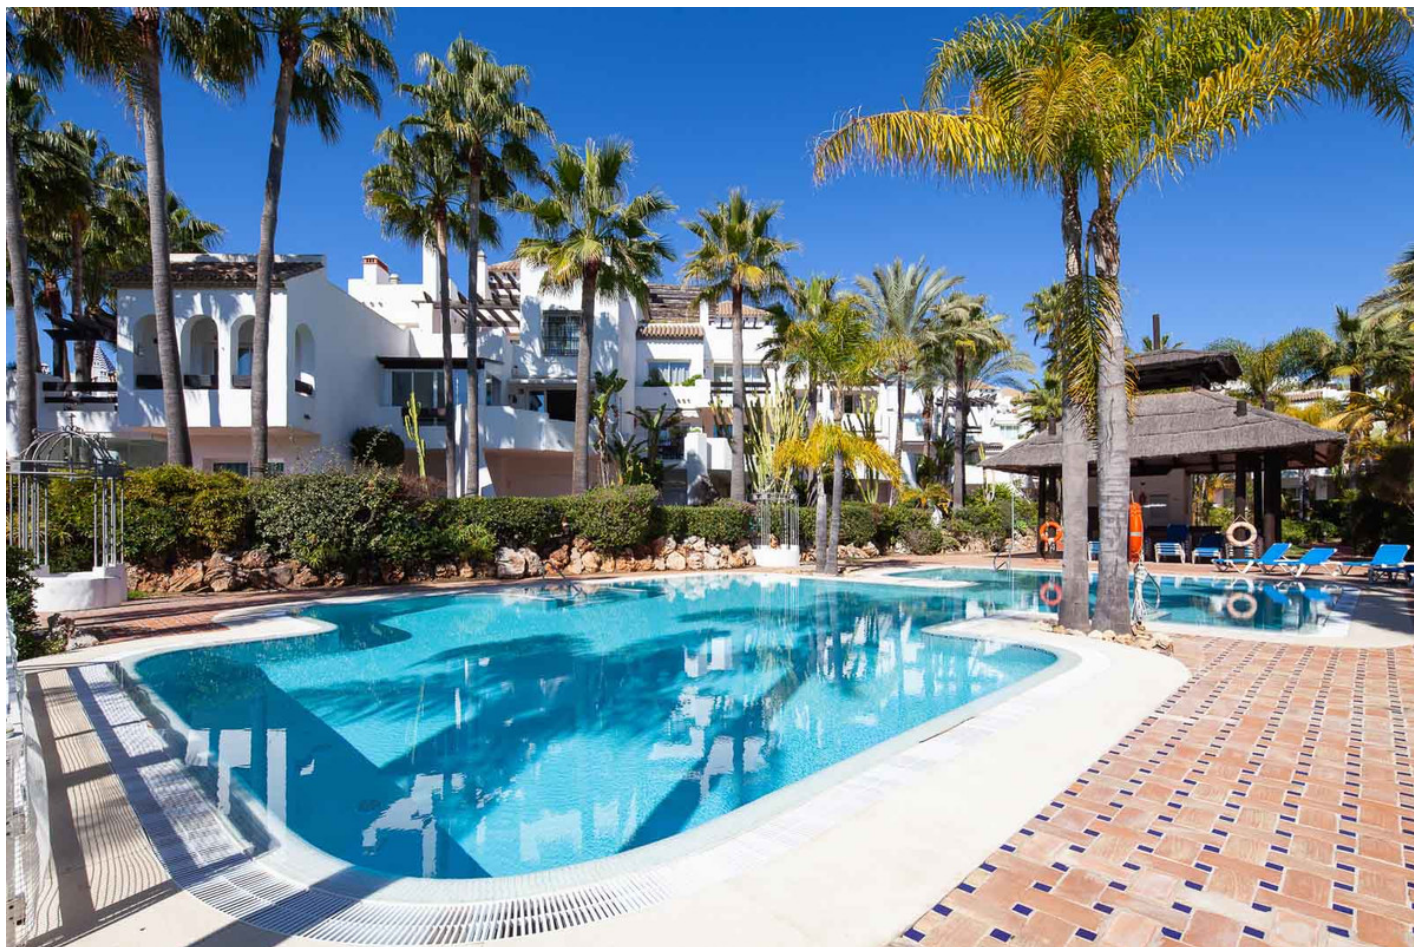

Apartamento en Puerto Banús

Referencia: R3521005

Dormitorios: 2

Baños: 2

M²: 110

Precio: 510.000 €

Estado: Venta

Tipo de propiedad:
Apartamento

Plazas: por petición

Día de la impresión : 17th
Enero 2025

Descripción: Fantástico apartamento de dos dormitorios en una urbanización cerrada con una hermosa piscina y jardín tropical. El apartamento ofrece un amplio, luminoso y confortable salón. El salón tiene acceso a una gran terraza parcialmente acristalada con una hermosa vista del jardín y la piscina. La cocina está totalmente equipada y le da al chef la oportunidad de comunicarse con el resto de la familia mientras prepara los platos. El dormitorio principal con baño tiene acceso a la terraza. La parte acristalada de la terraza tiene un sofá, la parte abierta tiene una mesa y 4 sillas. La urbanización Jardines de Aldaba se encuentra en una zona tranquila en las inmediaciones del prestigioso Puerto Banús con restaurantes, bares, discotecas y tiendas. A solo unos minutos en coche del apartamento se encuentra el Valle del Golf, que es un paraíso para los golfistas con excelentes campos de golf. Los Naranjos Golf Club, Golf La Dama de Noche, Real Club de Golf Las Brisas, Aloha Golf Club y La Quinta Golf & Country Club son solo algunos de ellos. La playa está a solo 400 m de la finca.