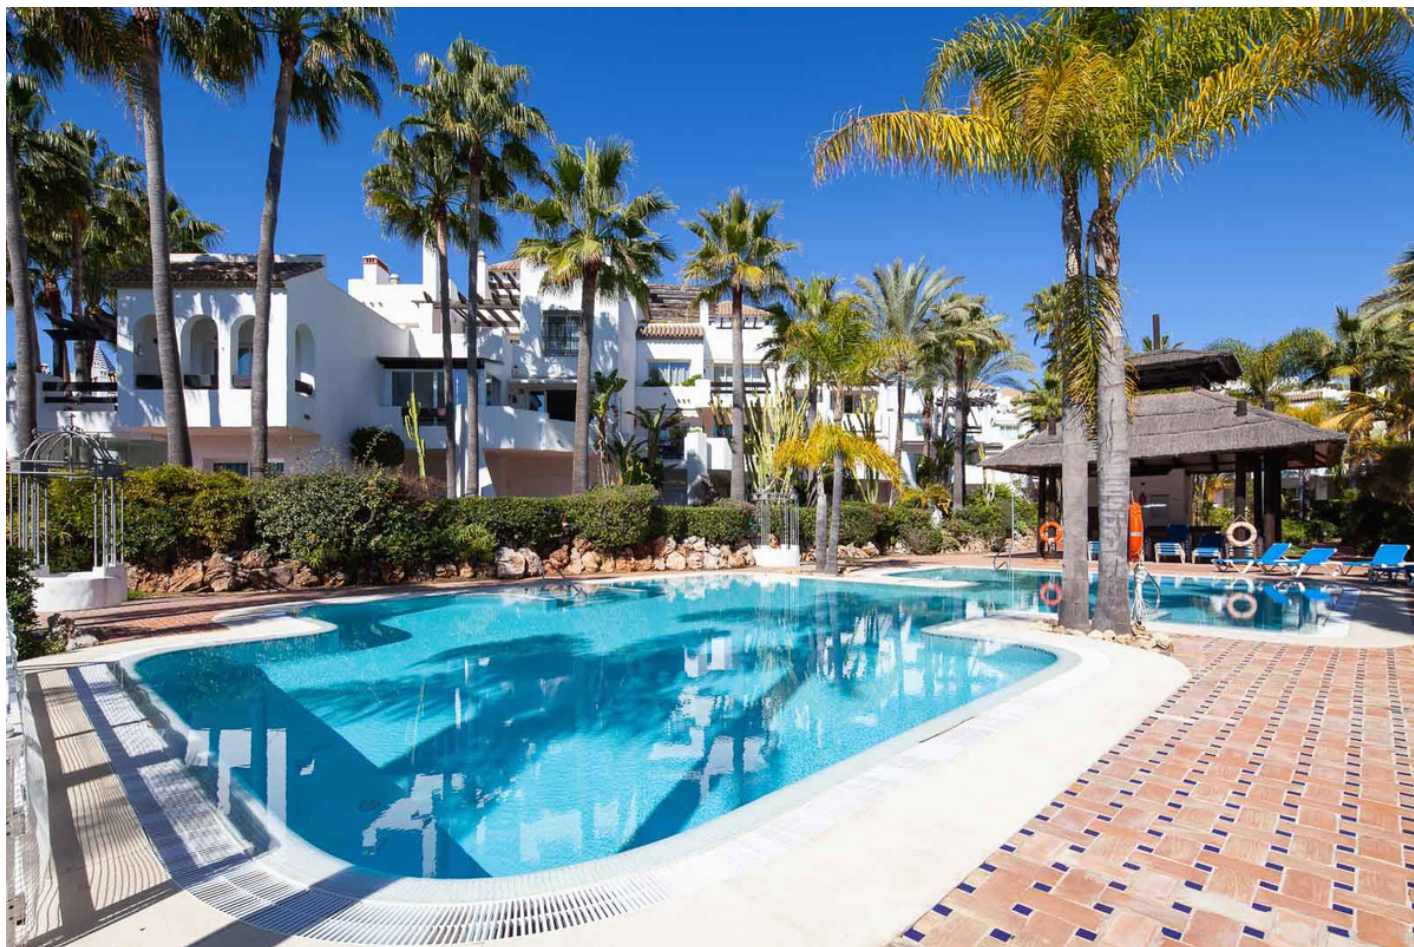

Apartamento en Puerto Banús

Referencia: R3521005

Dormitorios: 2

Baños: 2

M<sup>2</sup>: 110

Precio: 510.000 €

Estado: Venta

Tipo de propiedad:  
Apartamento

Plazas: por petición

Día de la impresión : 17th  
Junio 2026

Descripción: Fantástico apartamento de dos dormitorios en una urbanización cerrada con una hermosa piscina y jardín tropical. El apartamento ofrece un amplio, luminoso y confortable salón. El salón tiene acceso a una gran terraza parcialmente acristalada con una hermosa vista del jardín y la piscina. La cocina está totalmente equipada y le da al chef la oportunidad de comunicarse con el resto de la familia mientras prepara los platos. El dormitorio principal con baño tiene acceso a la terraza. La parte acristalada de la terraza tiene un sofá, la parte abierta tiene una mesa y 4 sillas. La urbanización Jardines de Aldaba se encuentra en una zona tranquila en las inmediaciones del prestigioso Puerto Banús con restaurantes, bares, discotecas y tiendas. A solo unos minutos en coche del apartamento se encuentra el Valle del Golf, que es un paraíso para los golfistas con excelentes campos de golf. Los Naranjos Golf Club, Golf La Dama de Noche, Real Club de Golf Las Brisas, Aloha Golf Club y La Quinta Golf & Country Club son solo algunos de ellos. La playa está a solo 400 m de la finca.