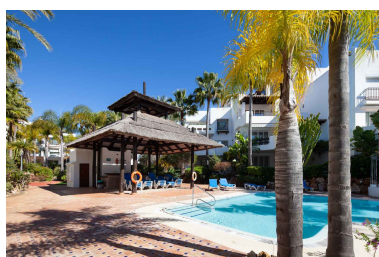

Plazas: por petición

Día de la impresión : 17th
Enero 2025

Descripción: Fantástico apartamento de dos dormitorios en una urbanización cerrada con una hermosa piscina y jardín tropical. El apartamento ofrece un amplio, luminoso y confortable salón. El salón tiene acceso a una gran terraza parcialmente acristalada con una hermosa vista del jardín y la piscina. La cocina está totalmente equipada y le da al chef la oportunidad de comunicarse con el resto de la familia mientras prepara los platos. El dormitorio principal con baño tiene acceso a la terraza. La parte acristalada de la terraza tiene un sofá, la parte abierta tiene una mesa y 4 sillas. La urbanización Jardines de Aldaba se encuentra en una zona tranquila en las inmediaciones del prestigioso Puerto Banús con restaurantes, bares, discotecas y tiendas. A solo unos minutos en coche del apartamento se encuentra el Valle del Golf, que es un paraíso para los golfistas con excelentes campos de golf. Los Naranjos Golf Club, Golf La Dama de Noche, Real Club de Golf Las Brisas, Aloha Golf Club y La Quinta Golf & Country Club son solo algunos de ellos. La playa está a solo 400 m de la finca.