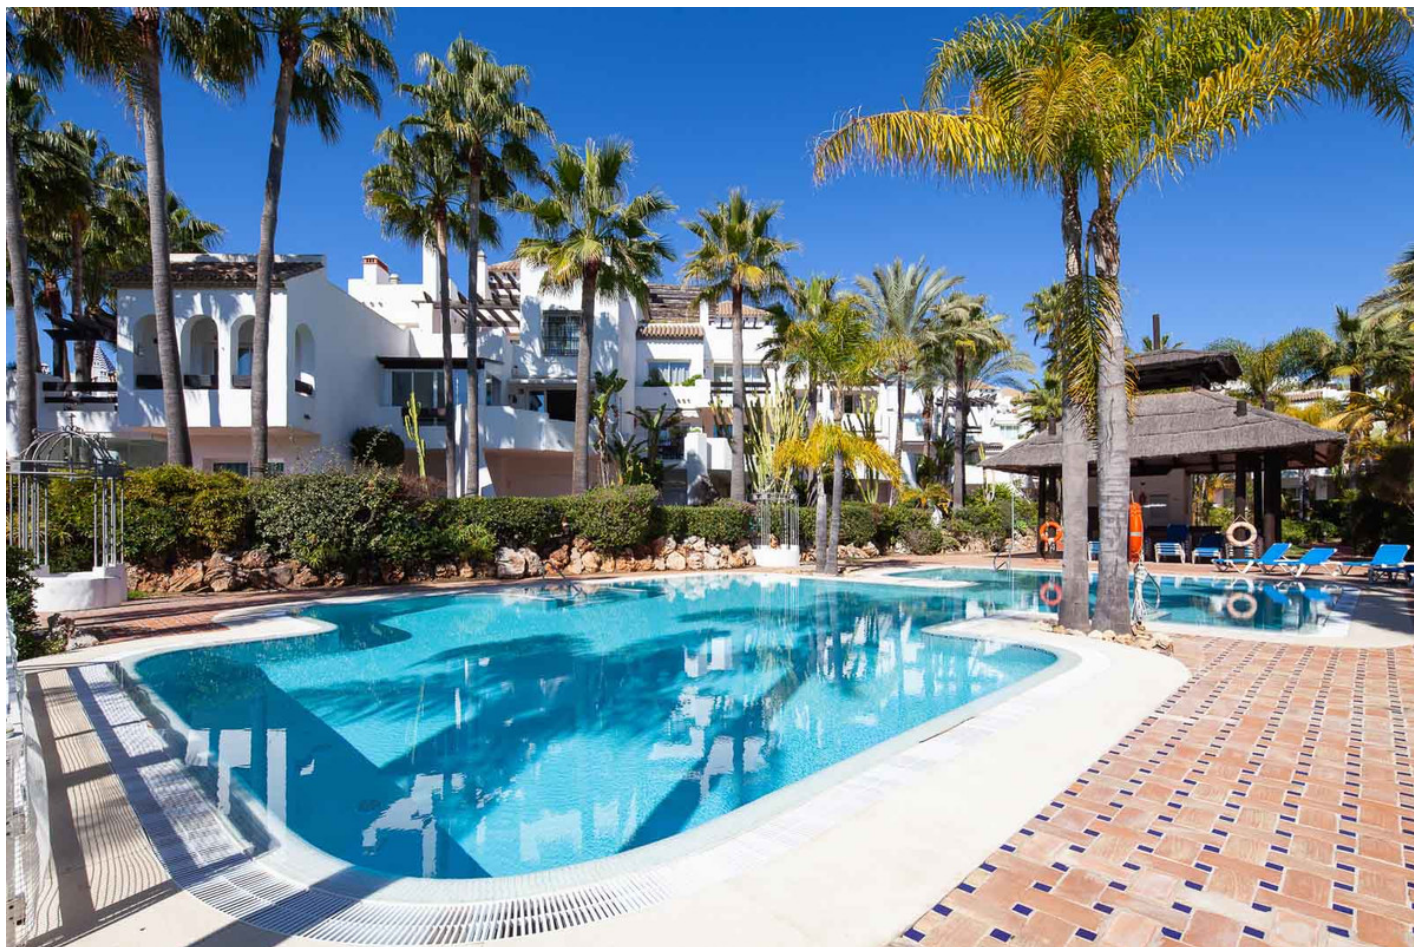

Apartamento en Puerto Banús

Referencia: R3521005

Dormitorios: 2

Baños: 2

M²: 110

Precio: 510.000 €

Estado: Venta

Tipo de propiedad:
Apartamento

Plazas: por petición

Día de la impresión : 25th
Septiembre 2024

Descripción: Fantástico apartamento de dos dormitorios en una urbanización cerrada con una hermosa piscina y jardín tropical. El apartamento ofrece un amplio, luminoso y confortable salón. El salón tiene acceso a una gran terraza parcialmente acristalada con una hermosa vista del jardín y la piscina. La cocina está totalmente equipada y le da al chef la oportunidad de comunicarse con el resto de la familia mientras prepara los platos. El dormitorio principal con baño tiene acceso a la terraza. La parte acristalada de la terraza tiene un sofá, la parte abierta tiene una mesa y 4 sillas. La urbanización Jardines de Aldaba se encuentra en una zona tranquila en las inmediaciones del prestigioso Puerto Banús con restaurantes, bares, discotecas y tiendas. A solo unos minutos en coche del apartamento se encuentra el Valle del Golf, que es un paraíso para los golfistas con excelentes campos de golf. Los Naranjos Golf Club, Golf La Dama de Noche, Real Club de Golf Las Brisas, Aloha Golf Club y La Quinta Golf & Country Club son solo algunos de ellos. La playa está a solo 400 m de la finca.