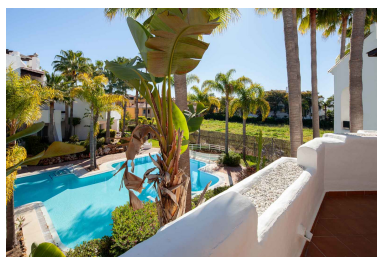

Plazas: por petición

Día de la impresión : 25th
Septiembre 2024

Descripción: Fantástico apartamento de dos dormitorios en una urbanización cerrada con una hermosa piscina y jardín tropical. El apartamento ofrece un amplio, luminoso y confortable salón. El salón tiene acceso a una gran terraza parcialmente acristalada con una hermosa vista del jardín y la piscina. La cocina está totalmente equipada y le da al chef la oportunidad de comunicarse con el resto de la familia mientras prepara los platos. El dormitorio principal con baño tiene acceso a la terraza. La parte acristalada de la terraza tiene un sofá, la parte abierta tiene una mesa y 4 sillas. La urbanización Jardines de Aldaba se encuentra en una zona tranquila en las inmediaciones del prestigioso Puerto Banús con restaurantes, bares, discotecas y tiendas. A solo unos minutos en coche del apartamento se encuentra el Valle del Golf, que es un paraíso para los golfistas con excelentes campos de golf. Los Naranjos Golf Club, Golf La Dama de Noche, Real Club de Golf Las Brisas, Aloha Golf Club y La Quinta Golf & Country Club son solo algunos de ellos. La playa está a solo 400 m de la finca.