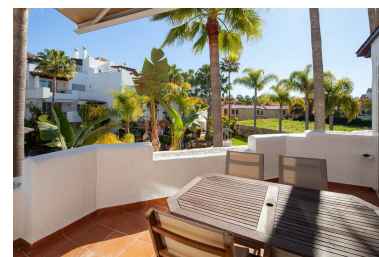

Plazas: por petición

Día de la impresión : 25th
Septiembre 2024

Descripción: Fantástico apartamento de dos dormitorios en una urbanización cerrada con una hermosa piscina y jardín tropical. El apartamento ofrece un amplio, luminoso y confortable salón. El salón tiene acceso a una gran terraza parcialmente acristalada con una hermosa vista del jardín y la piscina. La cocina está totalmente equipada y le da al chef la oportunidad de comunicarse con el resto de la familia mientras prepara los platos. El dormitorio principal con baño tiene acceso a la terraza. La parte acristalada de la terraza tiene un sofá, la parte abierta tiene una mesa y 4 sillas. La urbanización Jardines de Aldaba se encuentra en una zona tranquila en las inmediaciones del prestigioso Puerto Banús con restaurantes, bares, discotecas y tiendas. A solo unos minutos en coche del apartamento se encuentra el Valle del Golf, que es un paraíso para los golfistas con excelentes campos de golf. Los Naranjos Golf Club, Golf La Dama de Noche, Real Club de Golf Las Brisas, Aloha Golf Club y La Quinta Golf & Country Club son solo algunos de ellos. La playa está a solo 400 m de la finca.