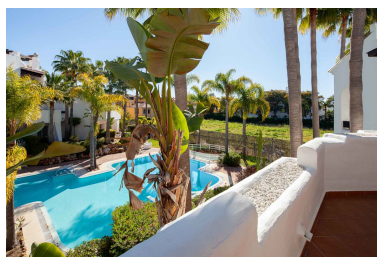

Plazas: por petición

Día de la impresión : 30th
Abril 2026

Descripción: Fantástico apartamento de dos dormitorios en una urbanización cerrada con una hermosa piscina y jardín tropical. El apartamento ofrece un amplio, luminoso y confortable salón. El salón tiene acceso a una gran terraza parcialmente acristalada con una hermosa vista del jardín y la piscina. La cocina está totalmente equipada y le da al chef la oportunidad de comunicarse con el resto de la familia mientras prepara los platos. El dormitorio principal con baño tiene acceso a la terraza. La parte acristalada de la terraza tiene un sofá, la parte abierta tiene una mesa y 4 sillas. La urbanización Jardines de Aldaba se encuentra en una zona tranquila en las inmediaciones del prestigioso Puerto Banús con restaurantes, bares, discotecas y tiendas. A solo unos minutos en coche del apartamento se encuentra el Valle del Golf, que es un paraíso para los golfistas con excelentes campos de golf. Los Naranjos Golf Club, Golf La Dama de Noche, Real Club de Golf Las Brisas, Aloha Golf Club y La Quinta Golf & Country Club son solo algunos de ellos. La playa está a solo 400 m de la finca.