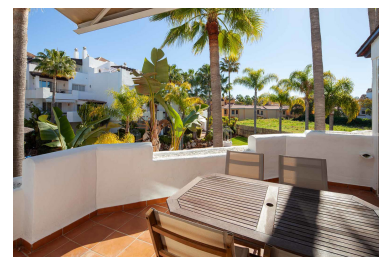

Plazas: por petición

Día de la impresión : 30th
Abril 2026

Descripción: Fantástico apartamento de dos dormitorios en una urbanización cerrada con una hermosa piscina y jardín tropical. El apartamento ofrece un amplio, luminoso y confortable salón. El salón tiene acceso a una gran terraza parcialmente acristalada con una hermosa vista del jardín y la piscina. La cocina está totalmente equipada y le da al chef la oportunidad de comunicarse con el resto de la familia mientras prepara los platos. El dormitorio principal con baño tiene acceso a la terraza. La parte acristalada de la terraza tiene un sofá, la parte abierta tiene una mesa y 4 sillas. La urbanización Jardines de Aldaba se encuentra en una zona tranquila en las inmediaciones del prestigioso Puerto Banús con restaurantes, bares, discotecas y tiendas. A solo unos minutos en coche del apartamento se encuentra el Valle del Golf, que es un paraíso para los golfistas con excelentes campos de golf. Los Naranjos Golf Club, Golf La Dama de Noche, Real Club de Golf Las Brisas, Aloha Golf Club y La Quinta Golf & Country Club son solo algunos de ellos. La playa está a solo 400 m de la finca.