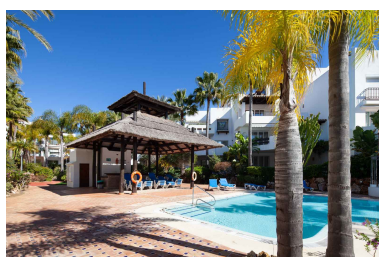

Plazas: por petición

Día de la impresión : 17th  
Junio 2026

Descripción: Fantástico apartamento de dos dormitorios en una urbanización cerrada con una hermosa piscina y jardín tropical. El apartamento ofrece un amplio, luminoso y confortable salón. El salón tiene acceso a una gran terraza parcialmente acristalada con una hermosa vista del jardín y la piscina. La cocina está totalmente equipada y le da al chef la oportunidad de comunicarse con el resto de la familia mientras prepara los platos. El dormitorio principal con baño tiene acceso a la terraza. La parte acristalada de la terraza tiene un sofá, la parte abierta tiene una mesa y 4 sillas. La urbanización Jardines de Aldaba se encuentra en una zona tranquila en las inmediaciones del prestigioso Puerto Banús con restaurantes, bares, discotecas y tiendas. A solo unos minutos en coche del apartamento se encuentra el Valle del Golf, que es un paraíso para los golfistas con excelentes campos de golf. Los Naranjos Golf Club, Golf La Dama de Noche, Real Club de Golf Las Brisas, Aloha Golf Club y La Quinta Golf & Country Club son solo algunos de ellos. La playa está a solo 400 m de la finca.