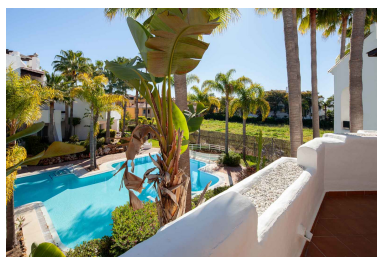

Plazas: por petición

Día de la impresión : 17th
Enero 2025

Descripción: Fantástico apartamento de dos dormitorios en una urbanización cerrada con una hermosa piscina y jardín tropical. El apartamento ofrece un amplio, luminoso y confortable salón. El salón tiene acceso a una gran terraza parcialmente acristalada con una hermosa vista del jardín y la piscina. La cocina está totalmente equipada y le da al chef la oportunidad de comunicarse con el resto de la familia mientras prepara los platos. El dormitorio principal con baño tiene acceso a la terraza. La parte acristalada de la terraza tiene un sofá, la parte abierta tiene una mesa y 4 sillas. La urbanización Jardines de Aldaba se encuentra en una zona tranquila en las inmediaciones del prestigioso Puerto Banús con restaurantes, bares, discotecas y tiendas. A solo unos minutos en coche del apartamento se encuentra el Valle del Golf, que es un paraíso para los golfistas con excelentes campos de golf. Los Naranjos Golf Club, Golf La Dama de Noche, Real Club de Golf Las Brisas, Aloha Golf Club y La Quinta Golf & Country Club son solo algunos de ellos. La playa está a solo 400 m de la finca.