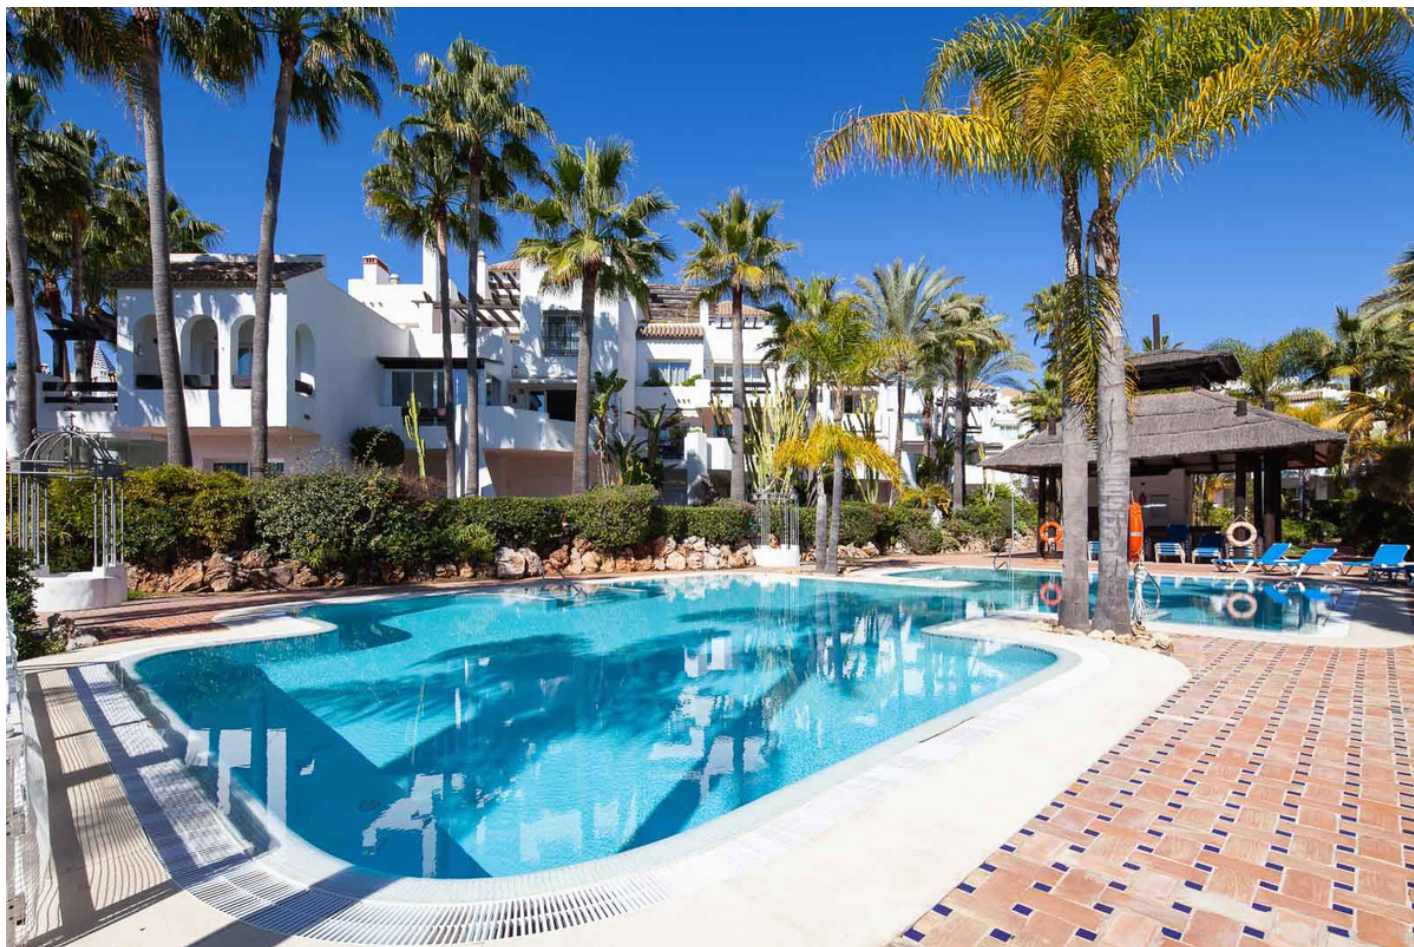

Apartamento en Puerto Banús

Referencia: R3521005

Dormitorios: 2

Baños: 2

M²: 110

Precio: 510.000 €

Estado: Venta

Tipo de propiedad:
Apartamento

Plazas: por petición

Día de la impresión : 30th
Abril 2026

Descripción: Fantástico apartamento de dos dormitorios en una urbanización cerrada con una hermosa piscina y jardín tropical. El apartamento ofrece un amplio, luminoso y confortable salón. El salón tiene acceso a una gran terraza parcialmente acristalada con una hermosa vista del jardín y la piscina. La cocina está totalmente equipada y le da al chef la oportunidad de comunicarse con el resto de la familia mientras prepara los platos. El dormitorio principal con baño tiene acceso a la terraza. La parte acristalada de la terraza tiene un sofá, la parte abierta tiene una mesa y 4 sillas. La urbanización Jardines de Aldaba se encuentra en una zona tranquila en las inmediaciones del prestigioso Puerto Banús con restaurantes, bares, discotecas y tiendas. A solo unos minutos en coche del apartamento se encuentra el Valle del Golf, que es un paraíso para los golfistas con excelentes campos de golf. Los Naranjos Golf Club, Golf La Dama de Noche, Real Club de Golf Las Brisas, Aloha Golf Club y La Quinta Golf & Country Club son solo algunos de ellos. La playa está a solo 400 m de la finca.