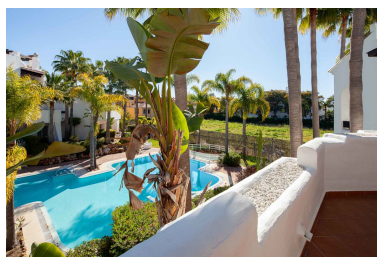

Plazas: por petición

Día de la impresión : 17th  
Junio 2026

Descripción: Fantástico apartamento de dos dormitorios en una urbanización cerrada con una hermosa piscina y jardín tropical. El apartamento ofrece un amplio, luminoso y confortable salón. El salón tiene acceso a una gran terraza parcialmente acristalada con una hermosa vista del jardín y la piscina. La cocina está totalmente equipada y le da al chef la oportunidad de comunicarse con el resto de la familia mientras prepara los platos. El dormitorio principal con baño tiene acceso a la terraza. La parte acristalada de la terraza tiene un sofá, la parte abierta tiene una mesa y 4 sillas. La urbanización Jardines de Aldaba se encuentra en una zona tranquila en las inmediaciones del prestigioso Puerto Banús con restaurantes, bares, discotecas y tiendas. A solo unos minutos en coche del apartamento se encuentra el Valle del Golf, que es un paraíso para los golfistas con excelentes campos de golf. Los Naranjos Golf Club, Golf La Dama de Noche, Real Club de Golf Las Brisas, Aloha Golf Club y La Quinta Golf & Country Club son solo algunos de ellos. La playa está a solo 400 m de la finca.