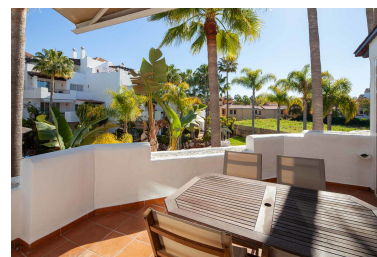

Plazas: por petición

Día de la impresión : 17th
Enero 2025

Descripción: Fantástico apartamento de dos dormitorios en una urbanización cerrada con una hermosa piscina y jardín tropical. El apartamento ofrece un amplio, luminoso y confortable salón. El salón tiene acceso a una gran terraza parcialmente acristalada con una hermosa vista del jardín y la piscina. La cocina está totalmente equipada y le da al chef la oportunidad de comunicarse con el resto de la familia mientras prepara los platos. El dormitorio principal con baño tiene acceso a la terraza. La parte acristalada de la terraza tiene un sofá, la parte abierta tiene una mesa y 4 sillas. La urbanización Jardines de Aldaba se encuentra en una zona tranquila en las inmediaciones del prestigioso Puerto Banús con restaurantes, bares, discotecas y tiendas. A solo unos minutos en coche del apartamento se encuentra el Valle del Golf, que es un paraíso para los golfistas con excelentes campos de golf. Los Naranjos Golf Club, Golf La Dama de Noche, Real Club de Golf Las Brisas, Aloha Golf Club y La Quinta Golf & Country Club son solo algunos de ellos. La playa está a solo 400 m de la finca.