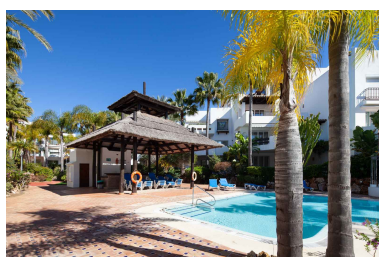

Plazas: por petición

Día de la impresión : 30th
Abril 2026

Descripción: Fantástico apartamento de dos dormitorios en una urbanización cerrada con una hermosa piscina y jardín tropical. El apartamento ofrece un amplio, luminoso y confortable salón. El salón tiene acceso a una gran terraza parcialmente acristalada con una hermosa vista del jardín y la piscina. La cocina está totalmente equipada y le da al chef la oportunidad de comunicarse con el resto de la familia mientras prepara los platos. El dormitorio principal con baño tiene acceso a la terraza. La parte acristalada de la terraza tiene un sofá, la parte abierta tiene una mesa y 4 sillas. La urbanización Jardines de Aldaba se encuentra en una zona tranquila en las inmediaciones del prestigioso Puerto Banús con restaurantes, bares, discotecas y tiendas. A solo unos minutos en coche del apartamento se encuentra el Valle del Golf, que es un paraíso para los golfistas con excelentes campos de golf. Los Naranjos Golf Club, Golf La Dama de Noche, Real Club de Golf Las Brisas, Aloha Golf Club y La Quinta Golf & Country Club son solo algunos de ellos. La playa está a solo 400 m de la finca.