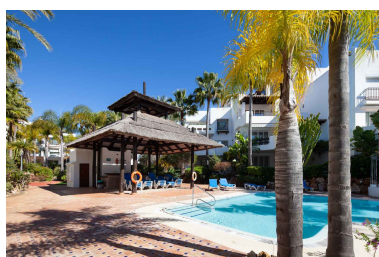

Plazas: por petición

Día de la impresión : 25th
Septiembre 2024

Descripción: Fantástico apartamento de dos dormitorios en una urbanización cerrada con una hermosa piscina y jardín tropical. El apartamento ofrece un amplio, luminoso y confortable salón. El salón tiene acceso a una gran terraza parcialmente acristalada con una hermosa vista del jardín y la piscina. La cocina está totalmente equipada y le da al chef la oportunidad de comunicarse con el resto de la familia mientras prepara los platos. El dormitorio principal con baño tiene acceso a la terraza. La parte acristalada de la terraza tiene un sofá, la parte abierta tiene una mesa y 4 sillas. La urbanización Jardines de Aldaba se encuentra en una zona tranquila en las inmediaciones del prestigioso Puerto Banús con restaurantes, bares, discotecas y tiendas. A solo unos minutos en coche del apartamento se encuentra el Valle del Golf, que es un paraíso para los golfistas con excelentes campos de golf. Los Naranjos Golf Club, Golf La Dama de Noche, Real Club de Golf Las Brisas, Aloha Golf Club y La Quinta Golf & Country Club son solo algunos de ellos. La playa está a solo 400 m de la finca.