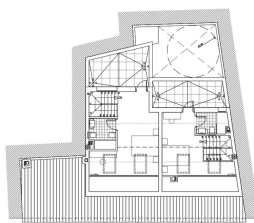

Terreno en Málaga

Referencia: R3523087

Dormitorios: por petición

Baños: por petición

M²: 245

Precio: 590.000 €

Estado: Venta

Tipo de propiedad: Terreno Plazas: por petición

Día de la impresión : 17th
Junio 2026

PLANTA SUELO

PLANTA PRIMER PISO

PLANTA SEGUNDO PISO

PLANTA TERCER PISO

PLANTA CUARTO PISO

PLANTA QUINTO PISO

Descripción:OPCIÓN 1: 8UDS - 6 APARTAMENTOS ESTUDIOS - 1 DUPLEX DE 2 DORMITORIOS - 1 DUPLEX DE 3 DORMITORIOS OPCIÓN 2: 7UDS - 3 APARTAMENTOS ESTUDIO - 1 VIVIENDA DE 1 DORMITORIO - 1 VIVIENDA DE 2 DORMITORIOS - 1 DÚPLEX DE 2 DORMITORIOS - 1 DÚPLEX DE 3 DORMITORIOS168M2 PLANTA BAJA + 2 + BAJO CUBIERTA 509,44 M2 INTERIOR 20,44 M2 PATIO 5,22 M2 TERRAZAS CUBIERTAS 26,19 M2 TERRAZAS DESCUB.