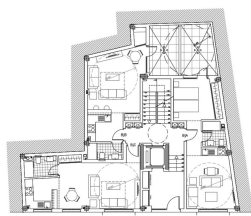

Terreno en Málaga

Referencia: R3523087

Dormitorios: por petición

Baños: por petición

M<sup>2</sup>: 245

Precio: 590.000 €

Estado: Venta

Tipo de propiedad: Terreno Plazas: por petición

Día de la impresión : 24th  
Septiembre 2024

PLANTA SUELO

PLANTA PRIMER PISO

PLANTA SEGUNDO PISO

PLANTA TERCER PISO

PLANTA CUARTO PISO

PLANTA CUBIERTA

Descripción:OPCIÓN 1: 8UDS - 6 APARTAMENTOS ESTUDIOS - 1 DUPLEX DE 2 DORMITORIOS - 1 DUPLEX DE 3 DORMITORIOS OPCIÓN 2: 7UDS - 3 APARTAMENTOS ESTUDIO - 1 VIVIENDA DE 1 DORMITORIO - 1 VIVIENDA DE 2 DORMITORIOS - 1 DÚPLEX DE 2 DORMITORIOS - 1 DÚPLEX DE 3 DORMITORIOS168M2 PLANTA BAJA + 2 + BAJO CUBIERTA 509,44 M2 INTERIOR 20,44 M2 PATIO 5,22 M2 TERRAZAS CUBIERTAS 26,19 M2 TERRAZAS DESCUB.