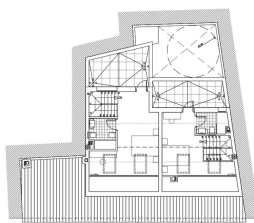

Terreno en Málaga

Referencia: R3523087

Dormitorios: por petición

Baños: por petición

M²: 245

Precio: 590.000 €

Estado: Venta

Tipo de propiedad: Terreno Plazas: por petición

Día de la impresión : 29th
Abril 2026

PLANTA SUELO

PLANTA PRIMER PISO

PLANTA SEGUNDO PISO

PLANTA TERCER PISO

PLANTA CUARTO PISO

PLANTA CUBIERTA

Descripción:OPCIÓN 1: 8UDS - 6 APARTAMENTOS ESTUDIOS - 1 DUPLEX DE 2 DORMITORIOS - 1 DUPLEX DE 3 DORMITORIOS OPCIÓN 2: 7UDS - 3 APARTAMENTOS ESTUDIO - 1 VIVIENDA DE 1 DORMITORIO - 1 VIVIENDA DE 2 DORMITORIOS - 1 DÚPLEX DE 2 DORMITORIOS - 1 DÚPLEX DE 3 DORMITORIOS168M2 PLANTA BAJA + 2 + BAJO CUBIERTA 509,44 M2 INTERIOR 20,44 M2 PATIO 5,22 M2 TERRAZAS CUBIERTAS 26,19 M2 TERRAZAS DESCUB.