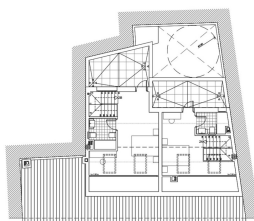

Terreno en Málaga

Referencia: R3523087

Dormitorios: por petición

Baños: por petición

M²: 245

Precio: 590.000 €

Estado: Venta

Tipo de propiedad: Terreno Plazas: por petición

Día de la impresión : 13th
Enero 2025

PLANTA SUELO

PLANTA PRIMER PISO

PLANTA SEGUNDO PISO

PLANTA TERCER PISO

PLANTA CUARTO PISO

PLANTA SEMISOTANO

Descripción:OPCIÓN 1: 8UDS - 6 APARTAMENTOS ESTUDIOS - 1 DUPLEX DE 2 DORMITORIOS - 1 DUPLEX DE 3 DORMITORIOS OPCIÓN 2: 7UDS - 3 APARTAMENTOS ESTUDIO - 1 VIVIENDA DE 1 DORMITORIO - 1 VIVIENDA DE 2 DORMITORIOS - 1 DÚPLEX DE 2 DORMITORIOS - 1 DÚPLEX DE 3 DORMITORIOS168M2 PLANTA BAJA + 2 + BAJO CUBIERTA 509,44 M2 INTERIOR 20,44 M2 PATIO 5,22 M2 TERRAZAS CUBIERTAS 26,19 M2 TERRAZAS DESCUB.