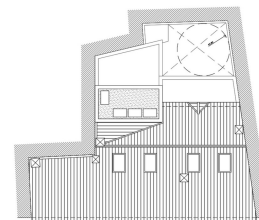

Terreno en Málaga

Referencia: R3523087

Dormitorios: por petición

Baños: por petición

M²: 245

Precio: 590.000 €

Estado: Venta

Tipo de propiedad: Terreno Plazas: por petición

Día de la impresión : 13th
Enero 2025

PLANTA SUELO

PLANTA PRIMER PISO

PLANTA SEGUNDO PISO

PLANTA TERCER PISO

PLANTA CUARTO PISO

PLANTA SEMISOTANO

Descripción:OPCIÓN 1: 8UDS - 6 APARTAMENTOS ESTUDIOS - 1 DUPLEX DE 2 DORMITORIOS - 1 DUPLEX DE 3 DORMITORIOS OPCIÓN 2: 7UDS - 3 APARTAMENTOS ESTUDIO - 1 VIVIENDA DE 1 DORMITORIO - 1 VIVIENDA DE 2 DORMITORIOS - 1 DÚPLEX DE 2 DORMITORIOS - 1 DÚPLEX DE 3 DORMITORIOS168M2 PLANTA BAJA + 2 + BAJO CUBIERTA 509,44 M2 INTERIOR 20,44 M2 PATIO 5,22 M2 TERRAZAS CUBIERTAS 26,19 M2 TERRAZAS DESCUB.