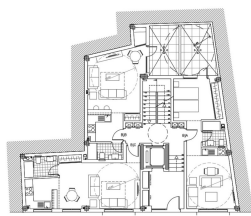

Terreno en Málaga

Referencia: R3523087

Dormitorios: por petición

Baños: por petición

M²: 245

Precio: 590.000 €

Estado: Venta

Tipo de propiedad: Terreno Plazas: por petición

Día de la impresión : 29th
Abril 2026

PLANTA SUELO

PLANTA PRIMER PISO

PLANTA SEGUNDO PISO

PLANTA TERCER PISO

PLANTA CUARTO PISO

PLANTA CUBIERTA

Descripción:OPCIÓN 1: 8UDS - 6 APARTAMENTOS ESTUDIOS - 1 DUPLEX DE 2 DORMITORIOS - 1 DUPLEX DE 3 DORMITORIOS OPCIÓN 2: 7UDS - 3 APARTAMENTOS ESTUDIO - 1 VIVIENDA DE 1 DORMITORIO - 1 VIVIENDA DE 2 DORMITORIOS - 1 DÚPLEX DE 2 DORMITORIOS - 1 DÚPLEX DE 3 DORMITORIOS168M2 PLANTA BAJA + 2 + BAJO CUBIERTA 509,44 M2 INTERIOR 20,44 M2 PATIO 5,22 M2 TERRAZAS CUBIERTAS 26,19 M2 TERRAZAS DESCUB.