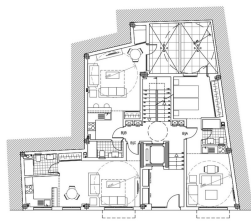

Terreno en Málaga

Referencia: R3523087

Dormitorios: por petición

Baños: por petición

M²: 245

Precio: 590.000 €

Estado: Venta

Tipo de propiedad: Terreno Plazas: por petición

Día de la impresión : 13th
Enero 2025

PLANTA SUELO

PLANTA PRIMER PISO

PLANTA SEGUNDO PISO

PLANTA TERCER PISO

PLANTA CUARTO PISO

PLANTA SEMISOTANO

Descripción:OPCIÓN 1: 8UDS - 6 APARTAMENTOS ESTUDIOS - 1 DUPLEX DE 2 DORMITORIOS - 1 DUPLEX DE 3 DORMITORIOS OPCIÓN 2: 7UDS - 3 APARTAMENTOS ESTUDIO - 1 VIVIENDA DE 1 DORMITORIO - 1 VIVIENDA DE 2 DORMITORIOS - 1 DÚPLEX DE 2 DORMITORIOS - 1 DÚPLEX DE 3 DORMITORIOS168M2 PLANTA BAJA + 2 + BAJO CUBIERTA 509,44 M2 INTERIOR 20,44 M2 PATIO 5,22 M2 TERRAZAS CUBIERTAS 26,19 M2 TERRAZAS DESCUB.