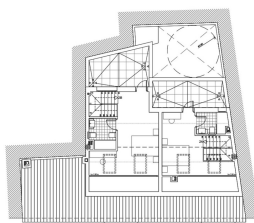

Terreno en Málaga

Referencia: R3523087

Dormitorios: por petición

Baños: por petición

M<sup>2</sup>: 245

Precio: 590.000 €

Estado: Venta

Tipo de propiedad: Terreno Plazas: por petición

Día de la impresión : 24th  
Septiembre 2024

PLANTA SUELO

PLANTA PRIMER PISO

PLANTA SEGUNDO PISO

PLANTA TERCER PISO

PLANTA CUARTO PISO

PLANTA CUBIERTA

Descripción:OPCIÓN 1: 8UDS - 6 APARTAMENTOS ESTUDIOS - 1 DUPLEX DE 2 DORMITORIOS - 1 DUPLEX DE 3 DORMITORIOS OPCIÓN 2: 7UDS - 3 APARTAMENTOS ESTUDIO - 1 VIVIENDA DE 1 DORMITORIO - 1 VIVIENDA DE 2 DORMITORIOS - 1 DÚPLEX DE 2 DORMITORIOS - 1 DÚPLEX DE 3 DORMITORIOS168M2 PLANTA BAJA + 2 + BAJO CUBIERTA 509,44 M2 INTERIOR 20,44 M2 PATIO 5,22 M2 TERRAZAS CUBIERTAS 26,19 M2 TERRAZAS DESCUB.