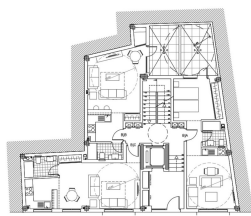

Terreno en Málaga

Referencia: R3523087

Dormitorios: por petición

Baños: por petición

M²: 245

Precio: 590.000 €

Estado: Venta

Tipo de propiedad: Terreno Plazas: por petición

Día de la impresión : 17th
Junio 2026

PLANTA SUELO

PLANTA PRIMER PISO

PLANTA SEGUNDO PISO

PLANTA TERCER PISO

PLANTA CUARTO PISO

PLANTA QUINTO PISO

Descripción:OPCIÓN 1: 8UDS - 6 APARTAMENTOS ESTUDIOS - 1 DUPLEX DE 2 DORMITORIOS - 1 DUPLEX DE 3 DORMITORIOS OPCIÓN 2: 7UDS - 3 APARTAMENTOS ESTUDIO - 1 VIVIENDA DE 1 DORMITORIO - 1 VIVIENDA DE 2 DORMITORIOS - 1 DÚPLEX DE 2 DORMITORIOS - 1 DÚPLEX DE 3 DORMITORIOS168M2 PLANTA BAJA + 2 + BAJO CUBIERTA 509,44 M2 INTERIOR 20,44 M2 PATIO 5,22 M2 TERRAZAS CUBIERTAS 26,19 M2 TERRAZAS DESCUB.