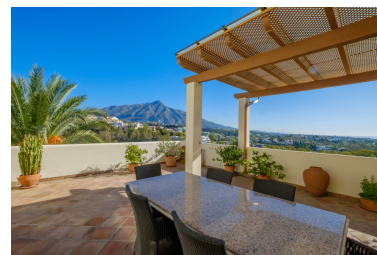

Plazas: por petición

Día de la impresión : 19th
Abril 2025

Descripción:Atico EN PALACETES LOS BELVEDERES, NUEVA ANDALUCIA. Situado en el corazón de Nueva Andalucía este apartamento de alta calidad tiene todo lo que necesita para hacer su vida más feliz. El apartamento ha sido construido y amueblado con los mejores materiales de calidad; ofrece 4 dormitorios, 3 baños, salón - comedor, terraza, jardín, plaza de aparcamiento y garaje. Las características adicionales incluyen suelo radiante en todas las habitaciones aire acondicionado, lavavajillas, lavadora, secadora, horno y nevera. Palacetes en Los Belvederes es uno de los más recientes desarrollos construidos en los últimos años en la Costa del Sol. Es una hermosa comunidad con fantásticos jardines tropicales y piscinas para el disfrute de sus residentes. Además, el barrio ofrece un 24/7 servicio de seguridad, gimnasio, sauna y una mesa de ping pong. La zona en la que se encuentra el apartamento pertenece a Marbella, Nueva Andalucía. Esta es una zona muy atractiva para vivir, porque está rodeado de montañas y colinas que embellecen cada complejo. Cerca de una variedad de campos de golf, restaurantes, colegio privado y tiendas de conveniencia que se encuentra a sólo unos minutos de Puerto Banús y las playas de Marbella. Cocina equipada, terraza y jardín. Cuenta con 2 plazas de garaje para coche y otros 2 para buggy de golf o motos y un trastero.