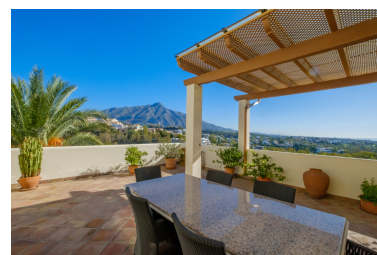

Plazas: por petición

Día de la impresión : 9th
Marzo 2025

Descripción:Atico EN PALACETES LOS BELVEDERES, NUEVA ANDALUCIA. Situado en el corazón de Nueva Andalucía este apartamento de alta calidad tiene todo lo que necesita para hacer su vida más feliz. El apartamento ha sido construido y amueblado con los mejores materiales de calidad; ofrece 4 dormitorios, 3 baños, salón - comedor, terraza, jardín, plaza de aparcamiento y garaje. Las características adicionales incluyen suelo radiante en todas las habitaciones aire acondicionado, lavavajillas, lavadora, secadora, horno y nevera. Palacetes en Los Belvederes es uno de los más recientes desarrollos construidos en los últimos años en la Costa del Sol. Es una hermosa comunidad con fantásticos jardines tropicales y piscinas para el disfrute de sus residentes. Además, el barrio ofrece un 24/7 servicio de seguridad, gimnasio, sauna y una mesa de ping pong. La zona en la que se encuentra el apartamento pertenece a Marbella, Nueva Andalucía. Esta es una zona muy atractiva para vivir, porque está rodeado de montañas y colinas que embellecen cada complejo. Cerca de una variedad de campos de golf, restaurantes, colegio privado y tiendas de conveniencia que se encuentra a sólo unos minutos de Puerto Banús y las playas de Marbella. Cocina equipada, terraza y jardín. Cuenta con 2 plazas de garaje para coche y otros 2 para buggy de golf o motos y un trastero.