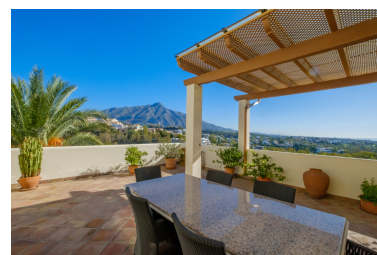

Plazas: por petición

Día de la impresión : 21st
Septiembre 2024

Descripción:Atico EN PALACETES LOS BELVEDERES, NUEVA ANDALUCIA. Situado en el corazón de Nueva Andalucía este apartamento de alta calidad tiene todo lo que necesita para hacer su vida más feliz. El apartamento ha sido construido y amueblado con los mejores materiales de calidad; ofrece 4 dormitorios, 3 baños, salón - comedor, terraza, jardín, plaza de aparcamiento y garaje. Las características adicionales incluyen suelo radiante en todas las habitaciones aire acondicionado, lavavajillas, lavadora, secadora, horno y nevera. Palacetes en Los Belvederes es uno de los más recientes desarrollos construidos en los últimos años en la Costa del Sol. Es una hermosa comunidad con fantásticos jardines tropicales y piscinas para el disfrute de sus residentes. Además, el barrio ofrece un 24/7 servicio de seguridad, gimnasio, sauna y una mesa de ping pong. La zona en la que se encuentra el apartamento pertenece a Marbella, Nueva Andalucía. Esta es una zona muy atractiva para vivir, porque está rodeado de montañas y colinas que embellecen cada complejo. Cerca de una variedad de campos de golf, restaurantes, colegio privado y tiendas de conveniencia que se encuentra a sólo unos minutos de Puerto Banús y las playas de Marbella. Cocina equipada, terraza y jardín. Cuenta con 2 plazas de garaje para coche y otros 2 para buggy de golf o motos y un trastero.