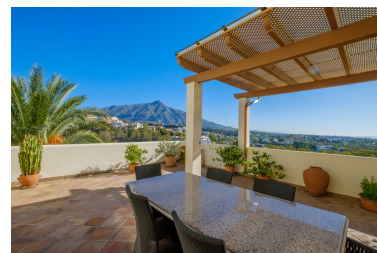

Plazas: por petición

Día de la impresión : 11th
Junio 2026

Descripción:Atico EN PALACETES LOS BELVEDERES, NUEVA ANDALUCIA. Situado en el corazón de Nueva Andalucía este apartamento de alta calidad tiene todo lo que necesita para hacer su vida más feliz. El apartamento ha sido construido y amueblado con los mejores materiales de calidad; ofrece 4 dormitorios, 3 baños, salón - comedor, terraza, jardín, plaza de aparcamiento y garaje. Las características adicionales incluyen suelo radiante en todas las habitaciones aire acondicionado, lavavajillas, lavadora, secadora, horno y nevera. Palacetes en Los Belvederes es uno de los más recientes desarrollos construidos en los últimos años en la Costa del Sol. Es una hermosa comunidad con fantásticos jardines tropicales y piscinas para el disfrute de sus residentes. Además, el barrio ofrece un 24/7 servicio de seguridad, gimnasio, sauna y una mesa de ping pong. La zona en la que se encuentra el apartamento pertenece a Marbella, Nueva Andalucía. Esta es una zona muy atractiva para vivir, porque está rodeado de montañas y colinas que embellecen cada complejo. Cerca de una variedad de campos de golf, restaurantes, colegio privado y tiendas de conveniencia que se encuentra a sólo unos minutos de Puerto Banús y las playas de Marbella. Cocina equipada, terraza y jardín. Cuenta con 2 plazas de garaje para coche y otros 2 para buggy de golf o motos y un trastero.