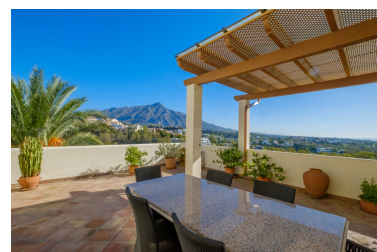

Plazas: por petición

Día de la impresión : 10th
Enero 2025

Descripción:Atico EN PALACETES LOS BELVEDERES, NUEVA ANDALUCIA. Situado en el corazón de Nueva Andalucía este apartamento de alta calidad tiene todo lo que necesita para hacer su vida más feliz. El apartamento ha sido construido y amueblado con los mejores materiales de calidad; ofrece 4 dormitorios, 3 baños, salón - comedor, terraza, jardín, plaza de aparcamiento y garaje. Las características adicionales incluyen suelo radiante en todas las habitaciones aire acondicionado, lavavajillas, lavadora, secadora, horno y nevera. Palacetes en Los Belvederes es uno de los más recientes desarrollos construidos en los últimos años en la Costa del Sol. Es una hermosa comunidad con fantásticos jardines tropicales y piscinas para el disfrute de sus residentes. Además, el barrio ofrece un 24/7 servicio de seguridad, gimnasio, sauna y una mesa de ping pong. La zona en la que se encuentra el apartamento pertenece a Marbella, Nueva Andalucía. Esta es una zona muy atractiva para vivir, porque está rodeado de montañas y colinas que embellecen cada complejo. Cerca de una variedad de campos de golf, restaurantes, colegio privado y tiendas de conveniencia que se encuentra a sólo unos minutos de Puerto Banús y las playas de Marbella. Cocina equipada, terraza y jardín. Cuenta con 2 plazas de garaje para coche y otros 2 para buggy de golf o motos y un trastero.