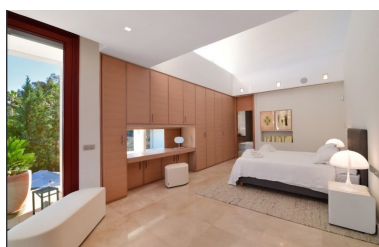

Villa en Nueva Andalucía

Referencia: R3532768

Dormitorios: 7

Baños: 7

M²: 610

Precio: 4.400.000 €

Estado: Venta

Tipo de propiedad: Villa

Plazas: por petición

Día de la impresión : 20th
Septiembre 2024

Descripción: Villa moderna contemporánea se encuentra en el corazón de Nueva Andalucía, a pocos minutos de Puerto Banús y Marbella. La propiedad comprende un uso excepcional de la luz y el espacio para capturar vistas panorámicas del mar Mediterráneo, el sendero de la montaña de La Concha y el valle del golf. La casa ofrece 7 dormitorios y 7 baños. Una gran sala de estar y 2 cocinas. Un gran jacuzzi en la terraza superior permite beneficiarse de las vistas panorámicas de día y de noche en el epítome del lujo. Además de gimnasio, sala de cine y sala de juegos con mesa de billar. En el exterior hay un bar moderno totalmente equipado con vinoteca y zona de barbacoa. Y puede relajarse con sus invitados en la piscina infinita climatizada disfrutando de total privacidad.