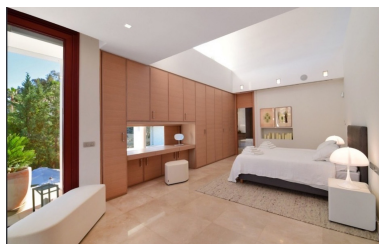

Villa en Nueva Andalucía

Referencia: R3532768

Dormitorios: 7

Baños: 7

M²: 610

Precio: 4.400.000 €

Estado: Venta

Tipo de propiedad: Villa

Plazas: por petición

Día de la impresión : 23rd
Abril 2026

Descripción: Villa moderna contemporánea se encuentra en el corazón de Nueva Andalucía, a pocos minutos de Puerto Banús y Marbella. La propiedad comprende un uso excepcional de la luz y el espacio para capturar vistas panorámicas del mar Mediterráneo, el sendero de la montaña de La Concha y el valle del golf. La casa ofrece 7 dormitorios y 7 baños. Una gran sala de estar y 2 cocinas. Un gran jacuzzi en la terraza superior permite beneficiarse de las vistas panorámicas de día y de noche en el epítome del lujo. Además de gimnasio, sala de cine y sala de juegos con mesa de billar. En el exterior hay un bar moderno totalmente equipado con vinoteca y zona de barbacoa. Y puede relajarse con sus invitados en la piscina infinita climatizada disfrutando de total privacidad.