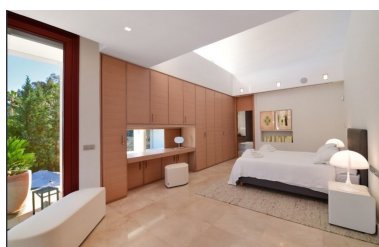

Villa en Nueva Andalucía

Referencia: R3532768

Dormitorios: 7

Baños: 7

M<sup>2</sup>: 610

Precio: 4.400.000 €

Estado: Venta

Tipo de propiedad: Villa

Plazas: por petición

Día de la impresión : 23rd  
Diciembre 2024

Descripción: Villa moderna contemporánea se encuentra en el corazón de Nueva Andalucía, a pocos minutos de Puerto Banús y Marbella. La propiedad comprende un uso excepcional de la luz y el espacio para capturar vistas panorámicas del mar Mediterráneo, el sendero de la montaña de La Concha y el valle del golf. La casa ofrece 7 dormitorios y 7 baños. Una gran sala de estar y 2 cocinas. Un gran jacuzzi en la terraza superior permite beneficiarse de las vistas panorámicas de día y de noche en el epítome del lujo. Además de gimnasio, sala de cine y sala de juegos con mesa de billar. En el exterior hay un bar moderno totalmente equipado con vinoteca y zona de barbacoa. Y puede relajarse con sus invitados en la piscina infinita climatizada disfrutando de total privacidad.