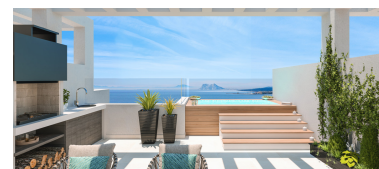

Plazas: por petición

Día de la impresión : 5th
Abril 2026

Descripción:Nueva Promoción: Precios desde € 447,000 hasta € 460,000. [Habitaciones: 2 - 2] [Baños: 3 - 3] [Construidos: 139.00 m2 - 139.00 m2] La vida se construye de pequeños momentos e intensas sensaciones. La primera fase de este maravillosa Promoción Residencial abarca 33 Casas Adosadas de 3 y 4 dormitorios situada en Manilva, en la Costa del Sol, Málaga. Disfrutará de las mejores y más espectaculares vistas al mar, a Gibraltar y a la costa de Marruecos con la mejor de las orientaciones Sur y Suroeste. El enclave ideal para disfrutar del auténtico estilo de vida Mediterráneo. Las casas tienen una superficie de vivienda construida desde los 139 m2 a los 145 m2, con sótanos de 59,40 m2, terrazas desde 45 m2 a 79 m2, solárium de 46 m2 y jardines privados. Garaje privado con espacio para 2 vehículos, piscinas, pista de pádel y zona infantil.