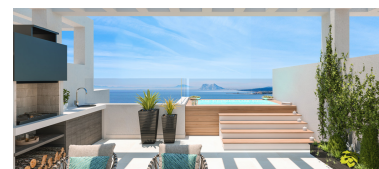

Plazas: por petición

Día de la impresión : 15th
Enero 2025

Descripción:Nueva Promoción: Precios desde € 447,000 hasta € 460,000. [Habitaciones: 2 - 2] [Baños: 3 - 3] [Construidos: 139.00 m2 - 139.00 m2] La vida se construye de pequeños momentos e intensas sensaciones. La primera fase de este maravillosa Promoción Residencial abarca 33 Casas Adosadas de 3 y 4 dormitorios situada en Manilva, en la Costa del Sol, Málaga. Disfrutará de las mejores y más espectaculares vistas al mar, a Gibraltar y a la costa de Marruecos con la mejor de las orientaciones Sur y Suroeste. El enclave ideal para disfrutar del auténtico estilo de vida Mediterráneo. Las casas tienen una superficie de vivienda construida desde los 139 m2 a los 145 m2, con sótanos de 59,40 m2, terrazas desde 45 m2 a 79 m2, solárium de 46 m2 y jardines privados. Garaje privado con espacio para 2 vehículos, piscinas, pista de pádel y zona infantil.