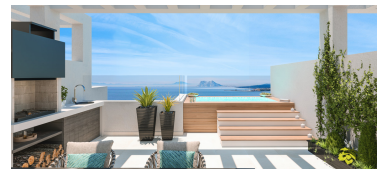

Plazas: por petición

Día de la impresión : 4th
Abril 2025

Descripción:Nueva Promoción: Precios desde € 447,000 hasta € 460,000. [Habitaciones: 2 - 2] [Baños: 3 - 3] [Construidos: 139.00 m2 - 139.00 m2] La vida se construye de pequeños momentos e intensas sensaciones. La primera fase de este maravillosa Promoción Residencial abarca 33 Casas Adosadas de 3 y 4 dormitorios situada en Manilva, en la Costa del Sol, Málaga. Disfrutará de las mejores y más espectaculares vistas al mar, a Gibraltar y a la costa de Marruecos con la mejor de las orientaciones Sur y Suroeste. El enclave ideal para disfrutar del auténtico estilo de vida Mediterráneo. Las casas tienen una superficie de vivienda construida desde los 139 m2 a los 145 m2, con sótanos de 59,40 m2, terrazas desde 45 m2 a 79 m2, solárium de 46 m2 y jardines privados. Garaje privado con espacio para 2 vehículos, piscinas, pista de pádel y zona infantil.