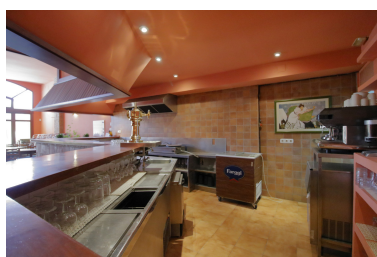

Plazas: por petición

Día de la impresión : 20th
Junio 2026

Descripción:Local comercial con pleno dominio en el puerto deportivo de Benalmádena. Un magnífico local con muchas oportunidades. Muy amplio con una terraza de uso privado del local comercial de unos 64 m². Listo para entrar y ponerlo a funcionar. Una zona fantástica turística y local.