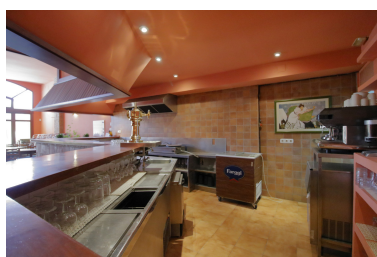

Plazas: por petición

Día de la impresión : 5th  
Mayo 2026

Descripción:Local comercial con pleno dominio en el puerto deportivo de Benalmádena. Un magnífico local con muchas oportunidades. Muy amplio con una terraza de uso privado del local comercial de unos 64 m². Listo para entrar y ponerlo a funcionar. Una zona fantástica turística y local.