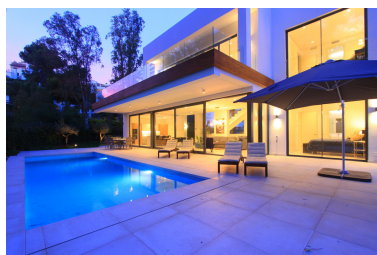

Plazas: por petición

Día de la impresión : 27th  
Abril 2026

Descripción:Arboleda se encuentra en una ubicación ideal y conveniente, en el corazón de la Nueva Milla de Oro, entre Estepona y Marbella, y en una comunidad residencial bien establecida, rodeada de excelentes comodidades y a poca distancia de tiendas, bares y restaurantes locales. Arboleda ofrece una ubicación conveniente y hermosa ya que todas las villas están orientadas al suroeste hacia un exuberante bosque verde: 50,000 metros cuadrados de zona natural protegida. Las villas Arboleda se encuentran en la frontera entre Marbella, Estepona y Benahavis, con fácil acceso a las tres ciudades y con una gran cantidad de servicios cercanos, ideales para la vida diaria conveniente. La villa única está justo al final de un camino sin salida. le da privacidad, lujo puro y paciencia: disfrute de la vista hacia la naturaleza pura. Disfrute de puro lujo y alta calidad en combinación con un brillante diseño interior: la villa tiene 6 dormitorios y 5 baños. Superficie habitable de 300 m2 y terraza de 150 m2 en 3 niveles. La planta baja tiene un dormitorio, una sala de estar, comedor, cocina, cocina totalmente equipada. Cocina, sala y comedor tienen una gran vista a la piscina y al área natural de la zona verde. planta superior tiene el dormitorio principal con baño privado y otro dormitorio con baño privado ambos dormitorios están conectados a una gran terraza con sala de estar al aire libre sótano tiene 3 dormitorios Localidad inmediata El área está bien establecida y bien comunicada, un corto paseo lo lleva a un popular centro comercial con supermercados locales y una variedad de tiendas, bares y restaurantes, peluquerías, farmacias, veterinarios y servicios locales. La parcela de la villa está a solo 2 km de la playa con una variedad de restaurantes de playa tradicionales de Chiringito y clubes de playa de lujo. Hay excelentes campos de golf en las inmediaciones, incluidos Atalaya Golf y Country Club, a menos de 1 km de la parcela de la villa se encuentran los hermosos campos de Guadalmina Alta y Guadalmina Baja a 2 minutos en coche. Solo 5 minutos más adelante lo lleva al famoso valle de golf de Nueva Andalucía y a campos de golf premium como Las Brisas, Los Naranjos y Aloha. Arboleda es un lugar ideal para familias con escuelas de primer nivel en las inmediaciones, como Atalaya Bilingual College y Colegio San Jose, clasificadas como una de las mejores escuelas de España. A 2 minutos a pie de tiendas, bares y restaurantes locales. A solo 2 km de la playa 1-2 km de los campos de golf premium Atalaya y Guadalmina Menos de 5 minutos en coche de excelentes escuelas locales 8 minutos en coche de Puerto Banus 6 minutos en coche de San Pedro de Alcántara 9 minutos al pueblo de Benahavis 15 minutos en coche de Estepona