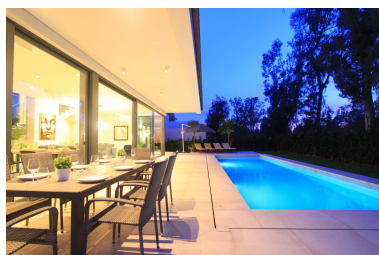

Plazas: por petición

Día de la impresión : 27th  
Abril 2026

Descripción:Arboleda se encuentra en una ubicación ideal y conveniente, en el corazón de la Nueva Milla de Oro, entre Estepona y Marbella, y en una comunidad residencial bien establecida, rodeada de excelentes comodidades y a poca distancia de tiendas, bares y restaurantes locales. Arboleda ofrece una ubicación conveniente y hermosa ya que todas las villas están orientadas al suroeste hacia un exuberante bosque verde: 50,000 metros cuadrados de zona natural protegida. Las villas Arboleda se encuentran en la frontera entre Marbella, Estepona y Benahavis, con fácil acceso a las tres ciudades y con una gran cantidad de servicios cercanos, ideales para la vida diaria conveniente. La villa única está justo al final de un camino sin salida. le da privacidad, lujo puro y paciencia: disfrute de la vista hacia la naturaleza pura. Disfrute de puro lujo y alta calidad en combinación con un brillante diseño interior: la villa tiene 6 dormitorios y 5 baños. Superficie habitable de 300 m2 y terraza de 150 m2 en 3 niveles. La planta baja tiene un dormitorio, una sala de estar, comedor, cocina, cocina totalmente equipada. Cocina, sala y comedor tienen una gran vista a la piscina y al área natural de la zona verde. planta superior tiene el dormitorio principal con baño privado y otro dormitorio con baño privado ambos dormitorios están conectados a una gran terraza con sala de estar al aire libre sótano tiene 3 dormitorios Localidad inmediata El área está bien establecida y bien comunicada, un corto paseo lo lleva a un popular centro comercial con supermercados locales y una variedad de tiendas, bares y restaurantes, peluquerías, farmacias, veterinarios y servicios locales. La parcela de la villa está a solo 2 km de la playa con una variedad de restaurantes de playa tradicionales de Chiringito y clubes de playa de lujo. Hay excelentes campos de golf en las inmediaciones, incluidos Atalaya Golf y Country Club, a menos de 1 km de la parcela de la villa se encuentran los hermosos campos de Guadalmina Alta y Guadalmina Baja a 2 minutos en coche. Solo 5 minutos más adelante lo lleva al famoso valle de golf de Nueva Andalucía y a campos de golf premium como Las Brisas, Los Naranjos y Aloha. Arboleda es un lugar ideal para familias con escuelas de primer nivel en las inmediaciones, como Atalaya Bilingual College y Colegio San Jose, clasificadas como una de las mejores escuelas de España. A 2 minutos a pie de tiendas, bares y restaurantes locales. A solo 2 km de la playa 1-2 km de los campos de golf premium Atalaya y Guadalmina Menos de 5 minutos en coche de excelentes escuelas locales 8 minutos en coche de Puerto Banus 6 minutos en coche de San Pedro de Alcántara 9 minutos al pueblo de Benahavis 15 minutos en coche de Estepona