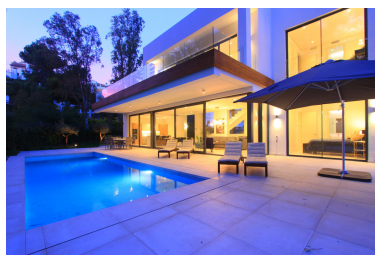

Plazas: por petición

Día de la impresión : 15th
Noviembre 2024

Descripción:Arboleda se encuentra en una ubicación ideal y conveniente, en el corazón de la Nueva Milla de Oro, entre Estepona y Marbella, y en una comunidad residencial bien establecida, rodeada de excelentes comodidades y a poca distancia de tiendas, bares y restaurantes locales. Arboleda ofrece una ubicación conveniente y hermosa ya que todas las villas están orientadas al suroeste hacia un exuberante bosque verde: 50,000 metros cuadrados de zona natural protegida. Las villas Arboleda se encuentran en la frontera entre Marbella, Estepona y Benahavis, con fácil acceso a las tres ciudades y con una gran cantidad de servicios cercanos, ideales para la vida diaria conveniente. La villa única está justo al final de un camino sin salida. le da privacidad, lujo puro y paciencia: disfrute de la vista hacia la naturaleza pura. Disfrute de puro lujo y alta calidad en combinación con un brillante diseño interior: la villa tiene 6 dormitorios y 5 baños. Superficie habitable de 300 m2 y terraza de 150 m2 en 3 niveles. La planta baja tiene un dormitorio, una sala de estar, comedor, cocina, cocina totalmente equipada. Cocina, sala y comedor tienen una gran vista a la piscina y al área natural de la zona verde. planta superior tiene el dormitorio principal con baño privado y otro dormitorio con baño privado ambos dormitorios están conectados a una gran terraza con sala de estar al aire libre sótano tiene 3 dormitorios Localidad inmediata El área está bien establecida y bien comunicada, un corto paseo lo lleva a un popular centro comercial con supermercados locales y una variedad de tiendas, bares y restaurantes, peluquerías, farmacias, veterinarios y servicios locales. La parcela de la villa está a solo 2 km de la playa con una variedad de restaurantes de playa tradicionales de Chiringito y clubes de playa de lujo. Hay excelentes campos de golf en las inmediaciones, incluidos Atalaya Golf y Country Club, a menos de 1 km de la parcela de la villa se encuentran los hermosos campos de Guadalmina Alta y Guadalmina Baja a 2 minutos en coche. Solo 5 minutos más adelante lo lleva al famoso valle de golf de Nueva Andalucía y a campos de golf premium como Las Brisas, Los Naranjos y Aloha. Arboleda es un lugar ideal para familias con escuelas de primer nivel en las inmediaciones, como Atalaya Bilingual College y Colegio San Jose, clasificadas como una de las mejores escuelas de España. A 2 minutos a pie de tiendas, bares y restaurantes locales. A solo 2 km de la playa 1-2 km de los campos de golf premium Atalaya y Guadalmina Menos de 5 minutos en coche de excelentes escuelas locales 8 minutos en coche de Puerto Banus 6 minutos en coche de San Pedro de Alcántara 9 minutos al pueblo de Benahavis 15 minutos en coche de Estepona