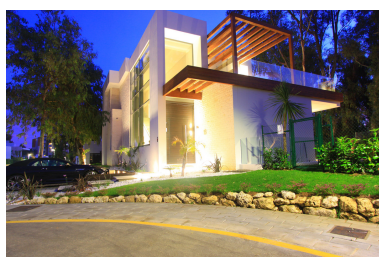

Plazas: por petición

Día de la impresión : 27th  
Abril 2026

Descripción:Arboleda se encuentra en una ubicación ideal y conveniente, en el corazón de la Nueva Milla de Oro, entre Estepona y Marbella, y en una comunidad residencial bien establecida, rodeada de excelentes comodidades y a poca distancia de tiendas, bares y restaurantes locales. Arboleda ofrece una ubicación conveniente y hermosa ya que todas las villas están orientadas al suroeste hacia un exuberante bosque verde: 50,000 metros cuadrados de zona natural protegida. Las villas Arboleda se encuentran en la frontera entre Marbella, Estepona y Benahavis, con fácil acceso a las tres ciudades y con una gran cantidad de servicios cercanos, ideales para la vida diaria conveniente. La villa única está justo al final de un camino sin salida. le da privacidad, lujo puro y paciencia: disfrute de la vista hacia la naturaleza pura. Disfrute de puro lujo y alta calidad en combinación con un brillante diseño interior: la villa tiene 6 dormitorios y 5 baños. Superficie habitable de 300 m2 y terraza de 150 m2 en 3 niveles. La planta baja tiene un dormitorio, una sala de estar, comedor, cocina, cocina totalmente equipada. Cocina, sala y comedor tienen una gran vista a la piscina y al área natural de la zona verde. planta superior tiene el dormitorio principal con baño privado y otro dormitorio con baño privado ambos dormitorios están conectados a una gran terraza con sala de estar al aire libre sótano tiene 3 dormitorios Localidad inmediata El área está bien establecida y bien comunicada, un corto paseo lo lleva a un popular centro comercial con supermercados locales y una variedad de tiendas, bares y restaurantes, peluquerías, farmacias, veterinarios y servicios locales. La parcela de la villa está a solo 2 km de la playa con una variedad de restaurantes de playa tradicionales de Chiringito y clubes de playa de lujo. Hay excelentes campos de golf en las inmediaciones, incluidos Atalaya Golf y Country Club, a menos de 1 km de la parcela de la villa se encuentran los hermosos campos de Guadalmina Alta y Guadalmina Baja a 2 minutos en coche. Solo 5 minutos más adelante lo lleva al famoso valle de golf de Nueva Andalucía y a campos de golf premium como Las Brisas, Los Naranjos y Aloha. Arboleda es un lugar ideal para familias con escuelas de primer nivel en las inmediaciones, como Atalaya Bilingual College y Colegio San Jose, clasificadas como una de las mejores escuelas de España. A 2 minutos a pie de tiendas, bares y restaurantes locales. A solo 2 km de la playa 1-2 km de los campos de golf premium Atalaya y Guadalmina Menos de 5 minutos en coche de excelentes escuelas locales 8 minutos en coche de Puerto Banus 6 minutos en coche de San Pedro de Alcántara 9 minutos al pueblo de Benahavis 15 minutos en coche de Estepona