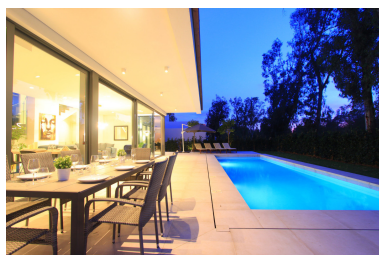

Plazas: por petición

Día de la impresión : 15th
Noviembre 2024

Descripción:Arboleda se encuentra en una ubicación ideal y conveniente, en el corazón de la Nueva Milla de Oro, entre Estepona y Marbella, y en una comunidad residencial bien establecida, rodeada de excelentes comodidades y a poca distancia de tiendas, bares y restaurantes locales. Arboleda ofrece una ubicación conveniente y hermosa ya que todas las villas están orientadas al suroeste hacia un exuberante bosque verde: 50,000 metros cuadrados de zona natural protegida. Las villas Arboleda se encuentran en la frontera entre Marbella, Estepona y Benahavis, con fácil acceso a las tres ciudades y con una gran cantidad de servicios cercanos, ideales para la vida diaria conveniente. La villa única está justo al final de un camino sin salida. le da privacidad, lujo puro y paciencia: disfrute de la vista hacia la naturaleza pura. Disfrute de puro lujo y alta calidad en combinación con un brillante diseño interior: la villa tiene 6 dormitorios y 5 baños. Superficie habitable de 300 m2 y terraza de 150 m2 en 3 niveles. La planta baja tiene un dormitorio, una sala de estar, comedor, cocina, cocina totalmente equipada. Cocina, sala y comedor tienen una gran vista a la piscina y al área natural de la zona verde. planta superior tiene el dormitorio principal con baño privado y otro dormitorio con baño privado ambos dormitorios están conectados a una gran terraza con sala de estar al aire libre sótano tiene 3 dormitorios Localidad inmediata El área está bien establecida y bien comunicada, un corto paseo lo lleva a un popular centro comercial con supermercados locales y una variedad de tiendas, bares y restaurantes, peluquerías, farmacias, veterinarios y servicios locales. La parcela de la villa está a solo 2 km de la playa con una variedad de restaurantes de playa tradicionales de Chiringito y clubes de playa de lujo. Hay excelentes campos de golf en las inmediaciones, incluidos Atalaya Golf y Country Club, a menos de 1 km de la parcela de la villa se encuentran los hermosos campos de Guadalmina Alta y Guadalmina Baja a 2 minutos en coche. Solo 5 minutos más adelante lo lleva al famoso valle de golf de Nueva Andalucía y a campos de golf premium como Las Brisas, Los Naranjos y Aloha. Arboleda es un lugar ideal para familias con escuelas de primer nivel en las inmediaciones, como Atalaya Bilingual College y Colegio San Jose, clasificadas como una de las mejores escuelas de España. A 2 minutos a pie de tiendas, bares y restaurantes locales. A solo 2 km de la playa 1-2 km de los campos de golf premium Atalaya y Guadalmina Menos de 5 minutos en coche de excelentes escuelas locales 8 minutos en coche de Puerto Banus 6 minutos en coche de San Pedro de Alcántara 9 minutos al pueblo de Benahavis 15 minutos en coche de Estepona