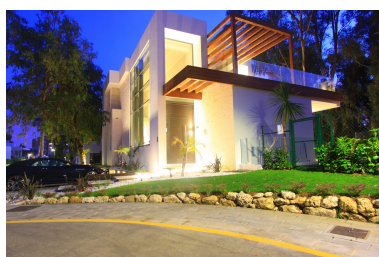

Plazas: por petición

Día de la impresión : 15th
Noviembre 2024

Descripción:Arboleda se encuentra en una ubicación ideal y conveniente, en el corazón de la Nueva Milla de Oro, entre Estepona y Marbella, y en una comunidad residencial bien establecida, rodeada de excelentes comodidades y a poca distancia de tiendas, bares y restaurantes locales. Arboleda ofrece una ubicación conveniente y hermosa ya que todas las villas están orientadas al suroeste hacia un exuberante bosque verde: 50,000 metros cuadrados de zona natural protegida. Las villas Arboleda se encuentran en la frontera entre Marbella, Estepona y Benahavis, con fácil acceso a las tres ciudades y con una gran cantidad de servicios cercanos, ideales para la vida diaria conveniente. La villa única está justo al final de un camino sin salida. le da privacidad, lujo puro y paciencia: disfrute de la vista hacia la naturaleza pura. Disfrute de puro lujo y alta calidad en combinación con un brillante diseño interior: la villa tiene 6 dormitorios y 5 baños. Superficie habitable de 300 m2 y terraza de 150 m2 en 3 niveles. La planta baja tiene un dormitorio, una sala de estar, comedor, cocina, cocina totalmente equipada. Cocina, sala y comedor tienen una gran vista a la piscina y al área natural de la zona verde. planta superior tiene el dormitorio principal con baño privado y otro dormitorio con baño privado ambos dormitorios están conectados a una gran terraza con sala de estar al aire libre sótano tiene 3 dormitorios Localidad inmediata El área está bien establecida y bien comunicada, un corto paseo lo lleva a un popular centro comercial con supermercados locales y una variedad de tiendas, bares y restaurantes, peluquerías, farmacias, veterinarios y servicios locales. La parcela de la villa está a solo 2 km de la playa con una variedad de restaurantes de playa tradicionales de Chiringito y clubes de playa de lujo. Hay excelentes campos de golf en las inmediaciones, incluidos Atalaya Golf y Country Club, a menos de 1 km de la parcela de la villa se encuentran los hermosos campos de Guadalmina Alta y Guadalmina Baja a 2 minutos en coche. Solo 5 minutos más adelante lo lleva al famoso valle de golf de Nueva Andalucía y a campos de golf premium como Las Brisas, Los Naranjos y Aloha. Arboleda es un lugar ideal para familias con escuelas de primer nivel en las inmediaciones, como Atalaya Bilingual College y Colegio San Jose, clasificadas como una de las mejores escuelas de España. A 2 minutos a pie de tiendas, bares y restaurantes locales. A solo 2 km de la playa 1-2 km de los campos de golf premium Atalaya y Guadalmina Menos de 5 minutos en coche de excelentes escuelas locales 8 minutos en coche de Puerto Banus 6 minutos en coche de San Pedro de Alcántara 9 minutos al pueblo de Benahavis 15 minutos en coche de Estepona