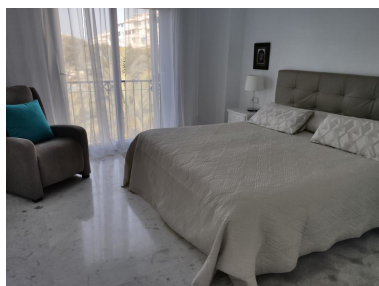

Apartamento en Puerto Banús

Referencia: R3549508

Dormitorios: 2

Baños: 2

M²: 150

Precio: 1.050.000 €

Estado: Venta

Tipo de propiedad:
Apartamento

Plazas: por petición

Día de la impresión : 26th
Abril 2026

Descripción: Apartamento Planta Media, Puerto Banús, Costa del Sol. 2 Dormitorios, 2 Baños, Construidos 150 m², Terraza 18 m². Posición : Área Comercial, Lado de la Playa, Cerca de Puerto, Cerca de Tiendas, Cerca de Marina. Orientación : Sureste. Estado : Buen, Regular. Piscina : Comunitaria. Climatización : Aire Acondicionado. Vistas : Puerto, Calle. Características : Terraza Cubierta, Armarios Empotrados, Terraza Privada, Suelos de Mármol. Muebles : Sin Amueblar. Cocina : Equipada. Jardín : Comunitario. Seguridad : Recinto Cerrado, Portero Automático, Seguridad 24 Horas. Aparcamiento : Subterráneo. Categoría : Reventa.