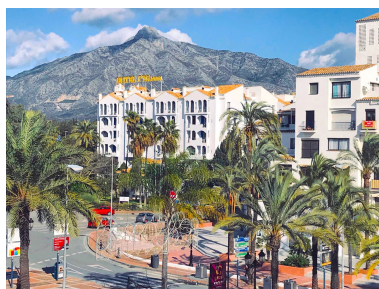

Plazas: por petición

Día de la impresión : 12th
Junio 2026

Descripción: Apartamento Planta Media, Puerto Banús, Costa del Sol. 2 Dormitorios, 2 Baños, Construidos 150 m², Terraza 18 m². Posición : Área Comercial, Lado de la Playa, Cerca de Puerto, Cerca de Tiendas, Cerca de Marina. Orientación : Sureste. Estado : Buen, Regular. Piscina : Comunitaria. Climatización : Aire Acondicionado. Vistas : Puerto, Calle. Características : Terraza Cubierta, Armarios Empotrados, Terraza Privada, Suelos de Mármol. Muebles : Sin Amueblar. Cocina : Equipada. Jardín : Comunitario. Seguridad : Recinto Cerrado, Portero Automático, Seguridad 24 Horas. Aparcamiento : Subterráneo. Categoría : Reventa.