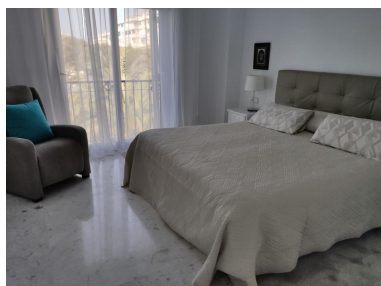

Apartamento en Puerto Banús

Referencia: R3549508

Dormitorios: 2

Baños: 2

M²: 150

Precio: 1.050.000 €

Estado: Venta

Tipo de propiedad:
Apartamento

Plazas: por petición

Día de la impresión : 22nd
Septiembre 2024

Descripción: Apartamento Planta Media, Puerto Banús, Costa del Sol. 2 Dormitorios, 2 Baños, Construidos 150 m², Terraza 18 m². Posición : Área Comercial, Lado de la Playa, Cerca de Puerto, Cerca de Tiendas, Cerca de Marina. Orientación : Sureste. Estado : Buen, Regular. Piscina : Comunitaria. Climatización : Aire Acondicionado. Vistas : Puerto, Calle. Características : Terraza Cubierta, Armarios Empotrados, Terraza Privada, Suelos de Mármol. Muebles : Sin Amueblar. Cocina : Equipada. Jardín : Comunitario. Seguridad : Recinto Cerrado, Portero Automático, Seguridad 24 Horas. Aparcamiento : Subterráneo. Categoría : Reventa.