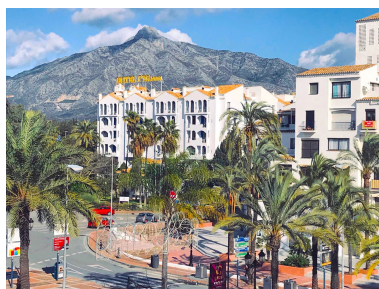

Plazas: por petición

Día de la impresión : 26th
Abril 2026

Descripción: Apartamento Planta Media, Puerto Banús, Costa del Sol. 2 Dormitorios, 2 Baños, Construidos 150 m², Terraza 18 m². Posición : Área Comercial, Lado de la Playa, Cerca de Puerto, Cerca de Tiendas, Cerca de Marina. Orientación : Sureste. Estado : Buen, Regular. Piscina : Comunitaria. Climatización : Aire Acondicionado. Vistas : Puerto, Calle. Características : Terraza Cubierta, Armarios Empotrados, Terraza Privada, Suelos de Mármol. Muebles : Sin Amueblar. Cocina : Equipada. Jardín : Comunitario. Seguridad : Recinto Cerrado, Portero Automático, Seguridad 24 Horas. Aparcamiento : Subterráneo. Categoría : Reventa.