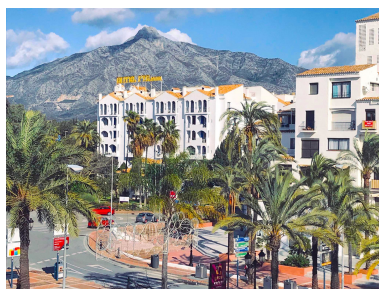

Plazas: por petición

Día de la impresión : 11th
Enero 2025

Descripción: Apartamento Planta Media, Puerto Banús, Costa del Sol. 2 Dormitorios, 2 Baños, Construidos 150 m², Terraza 18 m². Posición : Área Comercial, Lado de la Playa, Cerca de Puerto, Cerca de Tiendas, Cerca de Marina. Orientación : Sureste. Estado : Buen, Regular. Piscina : Comunitaria. Climatización : Aire Acondicionado. Vistas : Puerto, Calle. Características : Terraza Cubierta, Armarios Empotrados, Terraza Privada, Suelos de Mármol. Muebles : Sin Amueblar. Cocina : Equipada. Jardín : Comunitario. Seguridad : Recinto Cerrado, Portero Automático, Seguridad 24 Horas. Aparcamiento : Subterráneo. Categoría : Reventa.