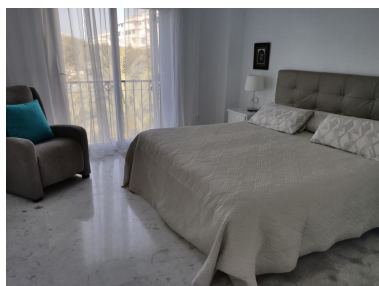

Apartamento en Puerto Banús

Referencia: R3549508

Dormitorios: 2

Baños: 2

M²: 150

Precio: 1.050.000 €

Estado: Venta

Tipo de propiedad:
Apartamento

Plazas: por petición

Día de la impresión : 11th
Enero 2025

Descripción: Apartamento Planta Media, Puerto Banús, Costa del Sol. 2 Dormitorios, 2 Baños, Construidos 150 m², Terraza 18 m². Posición : Área Comercial, Lado de la Playa, Cerca de Puerto, Cerca de Tiendas, Cerca de Marina. Orientación : Sureste. Estado : Buen, Regular. Piscina : Comunitaria. Climatización : Aire Acondicionado. Vistas : Puerto, Calle. Características : Terraza Cubierta, Armarios Empotrados, Terraza Privada, Suelos de Mármol. Muebles : Sin Amueblar. Cocina : Equipada. Jardín : Comunitario. Seguridad : Recinto Cerrado, Portero Automático, Seguridad 24 Horas. Aparcamiento : Subterráneo. Categoría : Reventa.