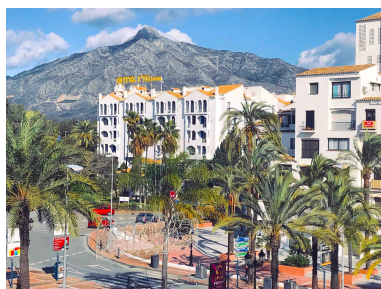

Plazas: por petición

Día de la impresión : 22nd
Septiembre 2024

Descripción: Apartamento Planta Media, Puerto Banús, Costa del Sol. 2 Dormitorios, 2 Baños, Construidos 150 m², Terraza 18 m². Posición : Área Comercial, Lado de la Playa, Cerca de Puerto, Cerca de Tiendas, Cerca de Marina. Orientación : Sureste. Estado : Buen, Regular. Piscina : Comunitaria. Climatización : Aire Acondicionado. Vistas : Puerto, Calle. Características : Terraza Cubierta, Armarios Empotrados, Terraza Privada, Suelos de Mármol. Muebles : Sin Amueblar. Cocina : Equipada. Jardín : Comunitario. Seguridad : Recinto Cerrado, Portero Automático, Seguridad 24 Horas. Aparcamiento : Subterráneo. Categoría : Reventa.