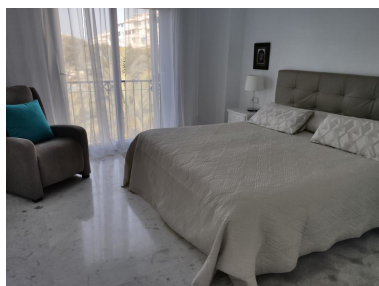

Apartamento en Puerto Banús

Referencia: R3549508

Dormitorios: 2

Baños: 2

M²: 150

Precio: 1.050.000 €

Estado: Venta

Tipo de propiedad:
Apartamento

Plazas: por petición

Día de la impresión : 12th
Junio 2026

Descripción: Apartamento Planta Media, Puerto Banús, Costa del Sol. 2 Dormitorios, 2 Baños, Construidos 150 m², Terraza 18 m². Posición : Área Comercial, Lado de la Playa, Cerca de Puerto, Cerca de Tiendas, Cerca de Marina. Orientación : Sureste. Estado : Buen, Regular. Piscina : Comunitaria. Climatización : Aire Acondicionado. Vistas : Puerto, Calle. Características : Terraza Cubierta, Armarios Empotrados, Terraza Privada, Suelos de Mármol. Muebles : Sin Amueblar. Cocina : Equipada. Jardín : Comunitario. Seguridad : Recinto Cerrado, Portero Automático, Seguridad 24 Horas. Aparcamiento : Subterráneo. Categoría : Reventa.